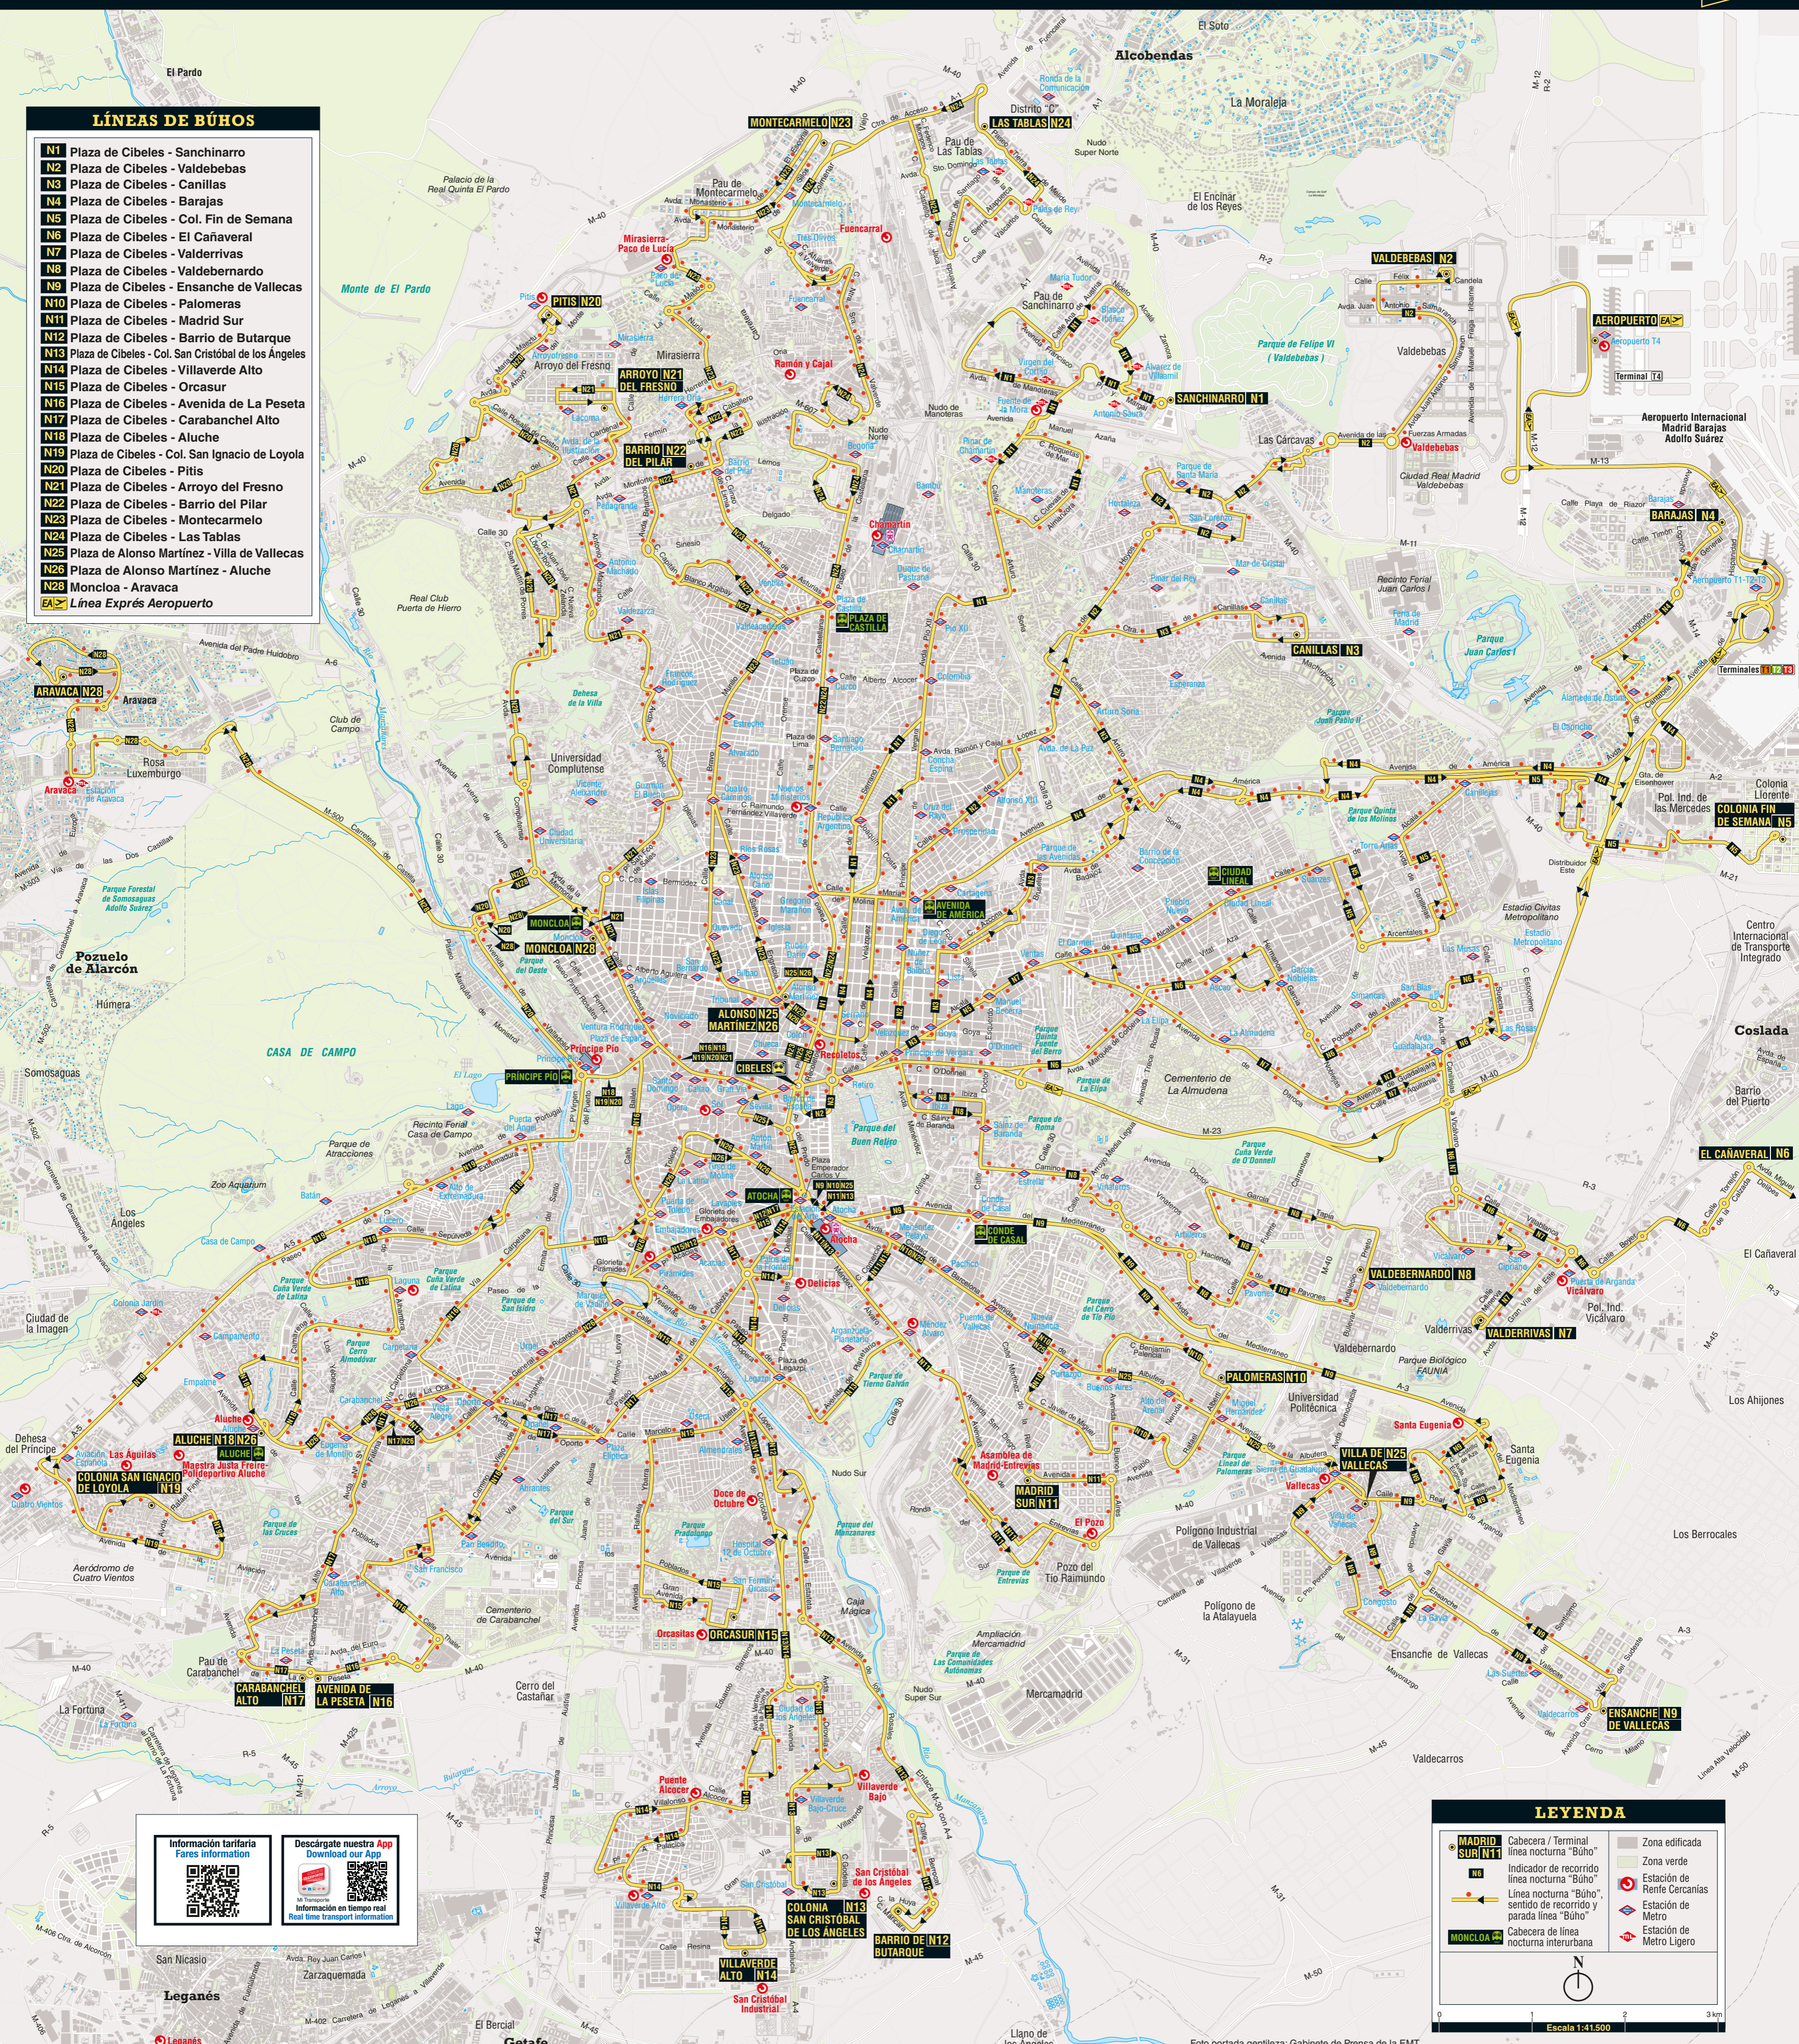

Red de Autobuses Nocturnos de Madrid

LÍNEAS DE BÚOS

- **N1** Plaza de Cibeles - Sanchinarro
- **N2** Plaza de Cibeles - Valdebebas
- **N3** Plaza de Cibeles - Canillas
- **N4** Plaza de Cibeles - Barajas
- **N5** Plaza de Cibeles - Col. Fin de Semana
- **N6** Plaza de Cibeles - El Cañaveral
- **N7** Plaza de Cibeles - Valderrivas
- **N8** Plaza de Cibeles - Valdebernardo
- **N9** Plaza de Cibeles - Ensanche de Vallecas
- **N10** Plaza de Cibeles - Palomeras
- **N11** Plaza de Cibeles - Madrid Sur
- **N12** Plaza de Cibeles - Barrio de Butarque
- **N13** Plaza de Cibeles - Col. San Cristóbal de los Angeles
- **N14** Plaza de Cibeles - Villaverde Alto
- **N15** Plaza de Cibeles - Orcasur
- **N16** Plaza de Cibeles - Avenida de La Peseta
- **N17** Plaza de Cibeles - Carabanchel Alto
- **N18** Plaza de Cibeles - Aluche
- **N19** Plaza de Cibeles - Col. San Ignacio de Loyola
- **N20** Plaza de Cibeles - Pitis
- **N21** Plaza de Cibeles - Arroyo del Fresno
- **N22** Plaza de Cibeles - Barrio del Pilar
- **N23** Plaza de Cibeles - Montecarmelo
- **N24** Plaza de Cibeles - Las Tablas
- **N25** Plaza de Alonso Martínez - Villa de Vallecas
- **N26** Plaza de Alonso Martínez - Aluche
- **N28** Moncloa - Aravaca
- **EA** Línea Exprés Aeropuerto

LEYENDA

- Cabecera / Terminal línea nocturna "Búo"
- Indicador de recorrido línea nocturna "Búo"
- Línea nocturna "Búo", sentido de recorrido y parada línea "Búo"
- Cabecera de línea nocturna interurbana
- Zona edificada
- Zona verde
- Estación de Renfe Cercanías
- Estación de Metro
- Estación de Metro Ligero

Escala 1:41.500

Información tarifaria
Fares information

Descárgate nuestra App
Download our App