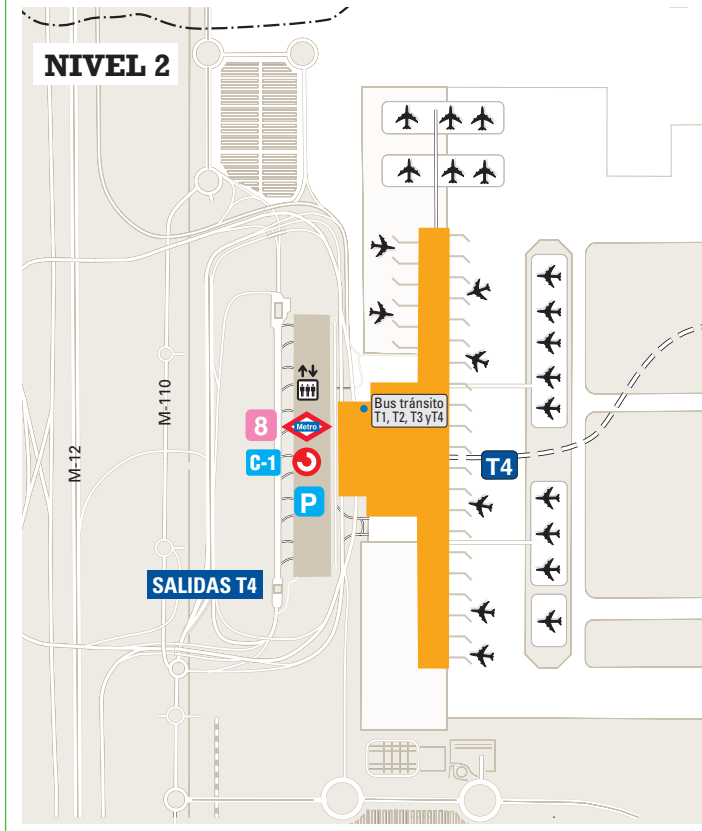

2. AEROPUERTO T4

METRO Ascensor =

Estación	Líneas	Accesos
Aeropuerto T4	8	1 T4

EMT

Nº	Denominación
200.....	Av. de América - Aeropuerto
203.....	Exprés Atocha - Aeropuerto
N27.....	Exprés Cibeles - Aeropuerto

LÍNEAS INTERURBANAS

Nº	Denominación	Empresas
827.....	Madrid (Canillejas)-Alcobendas-Unv. Autónoma-T. Cantos.....	Casado Montes
828.....	Madrid (Canillejas)-Alcobendas-Unv. Autónoma.....	Casado Montes

CERCANÍAS

Cabecera Línea EMT	Parada línea Exprés Aeropuerto	Parada línea Interurbana	Parada línea tránsito entre terminales
--------------------	--------------------------------	--------------------------	--