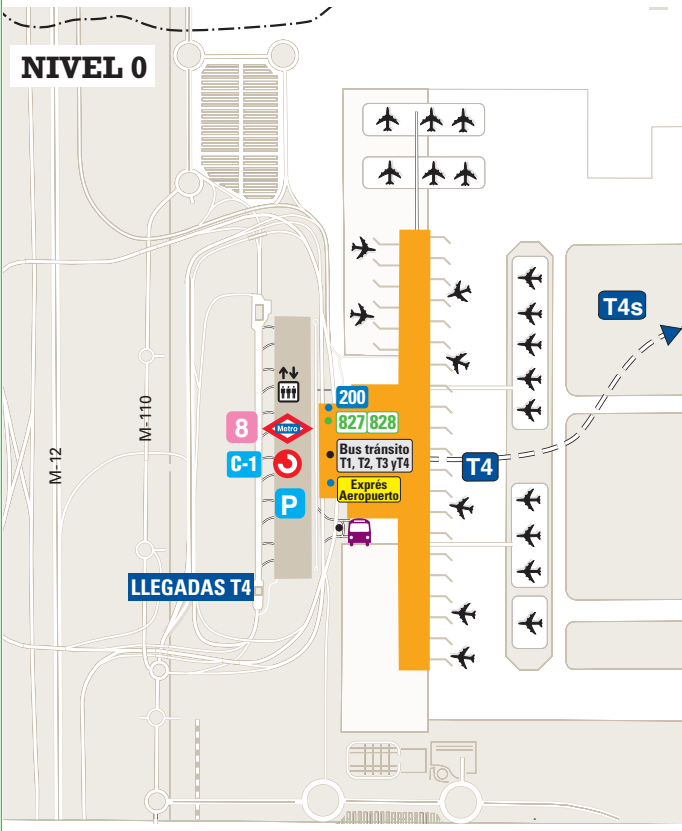

2. AEROPUERTO T4

METRO Ascensor =

Estación	Líneas	Accesos
Aeropuerto T4	8	1 T4

EMT

Nº	Denominación
200.....	Av. de América - Aeropuerto
203.....	Exprés Atocha - Aeropuerto
N27.....	Exprés Cibeles - Aeropuerto

LÍNEAS INTERURBANAS

Nº	Denominación	Empresas
827.....	Madrid (Canillejas)-Alcobendas-Unv. Autónoma-T. Cantos.....	Casado Montes
828.....	Madrid (Canillejas)-Alcobendas-Unv. Autónoma.....	Casado Montes

CERCANÍAS

Cabecera Línea EMT	Parada línea Exprés Aeropuerto	Parada línea Interurbana	Parada línea tránsito entre terminales
--------------------	--------------------------------	--------------------------	--