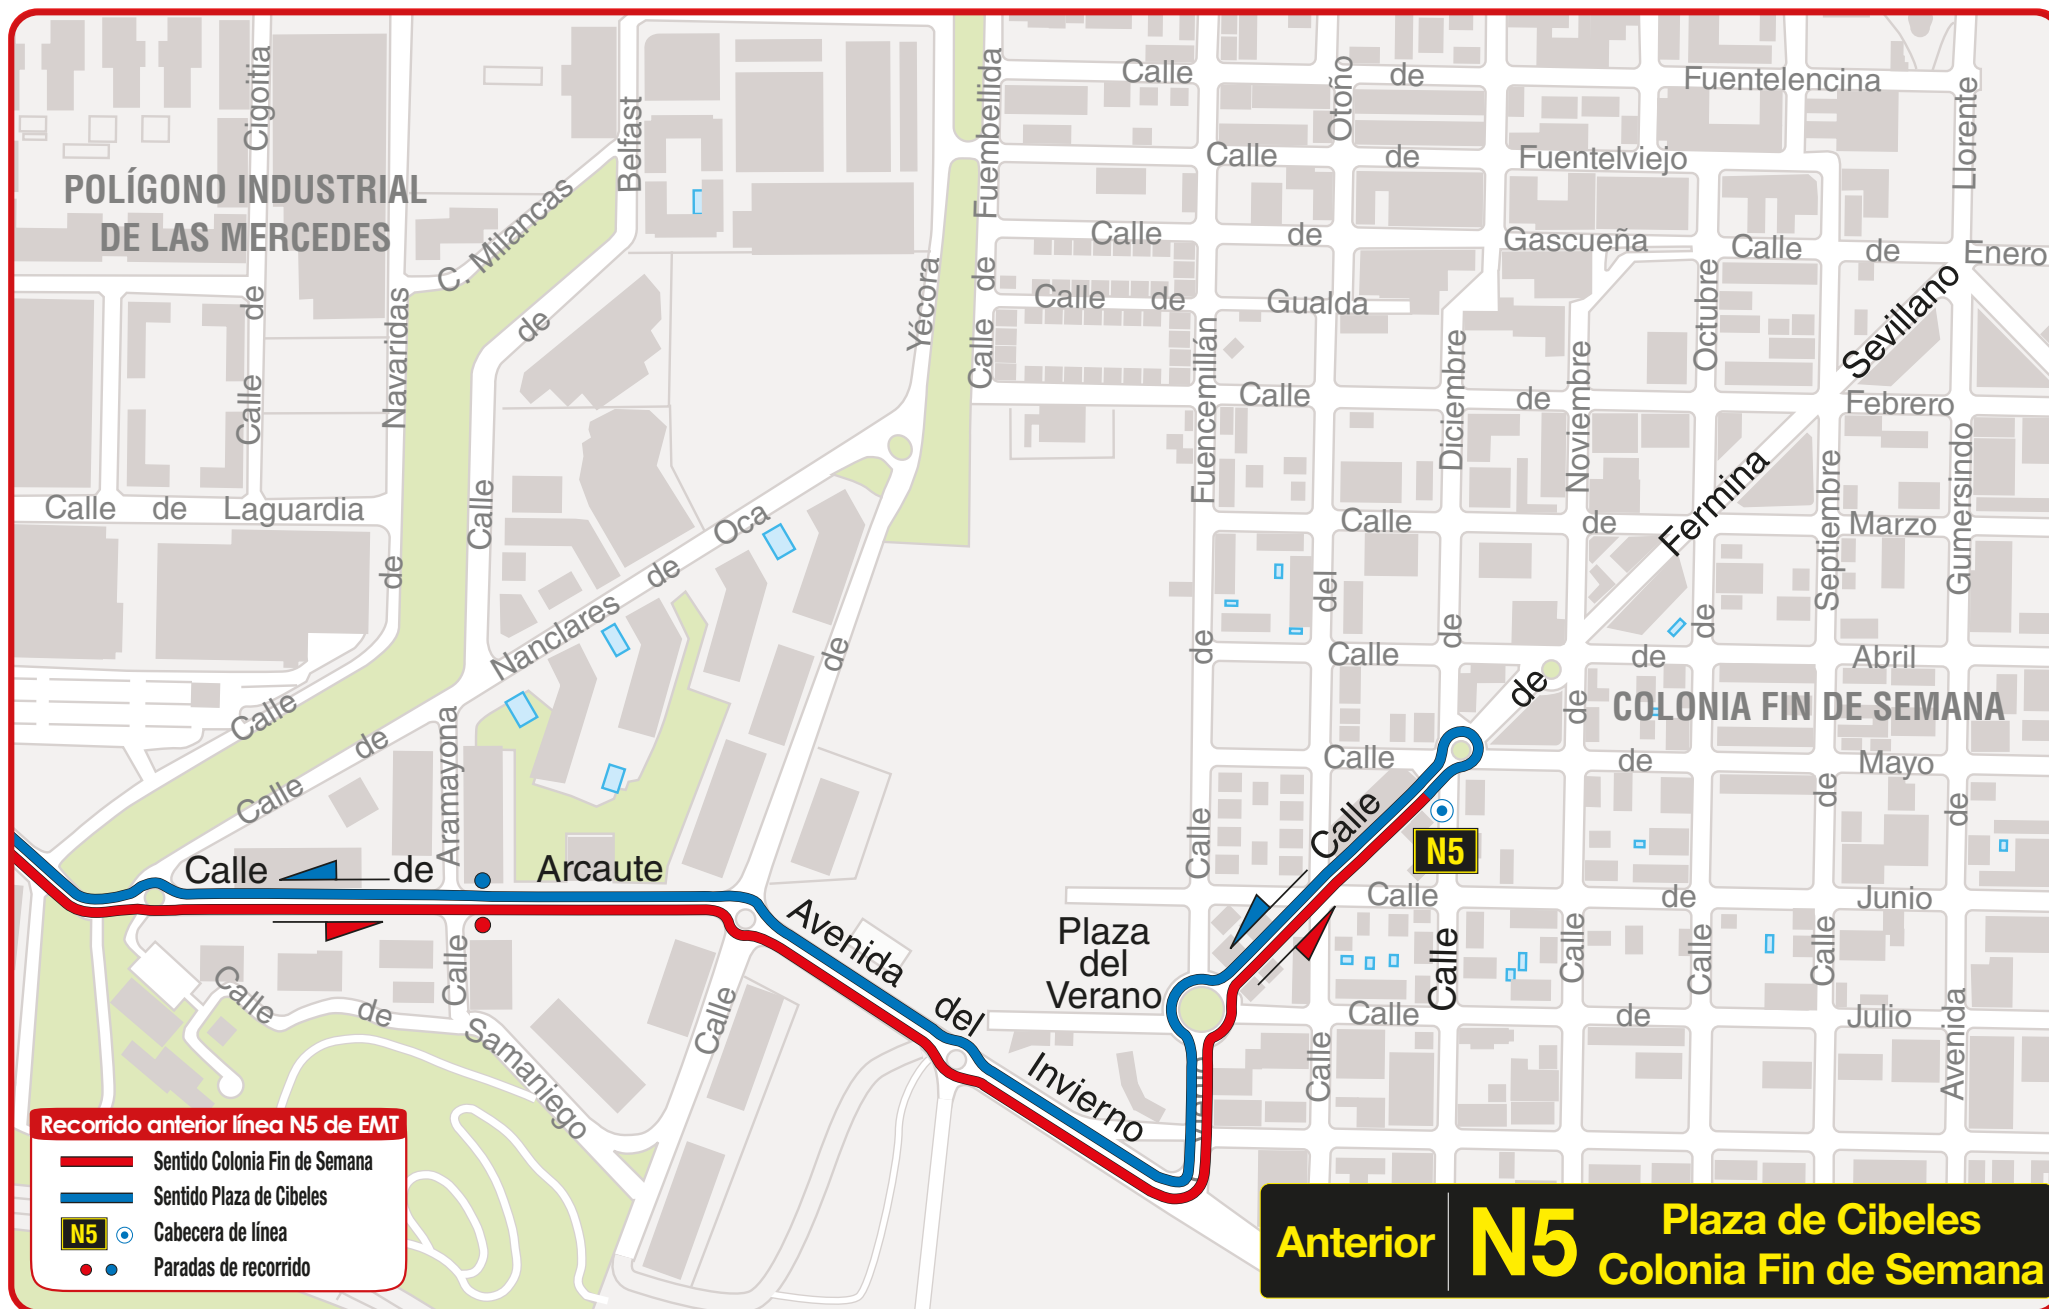

Modificación de la línea N5 de EMT

marzo 2026

Tu ritmo, tu transporte

CONSORCIO
TRANSPORTES
**** MADRID

Modificación de la línea N5 de EMT

marzo 2026

Tu ritmo, tu transporte

CONSORCIO
TRANSPORTES
**** MADRID