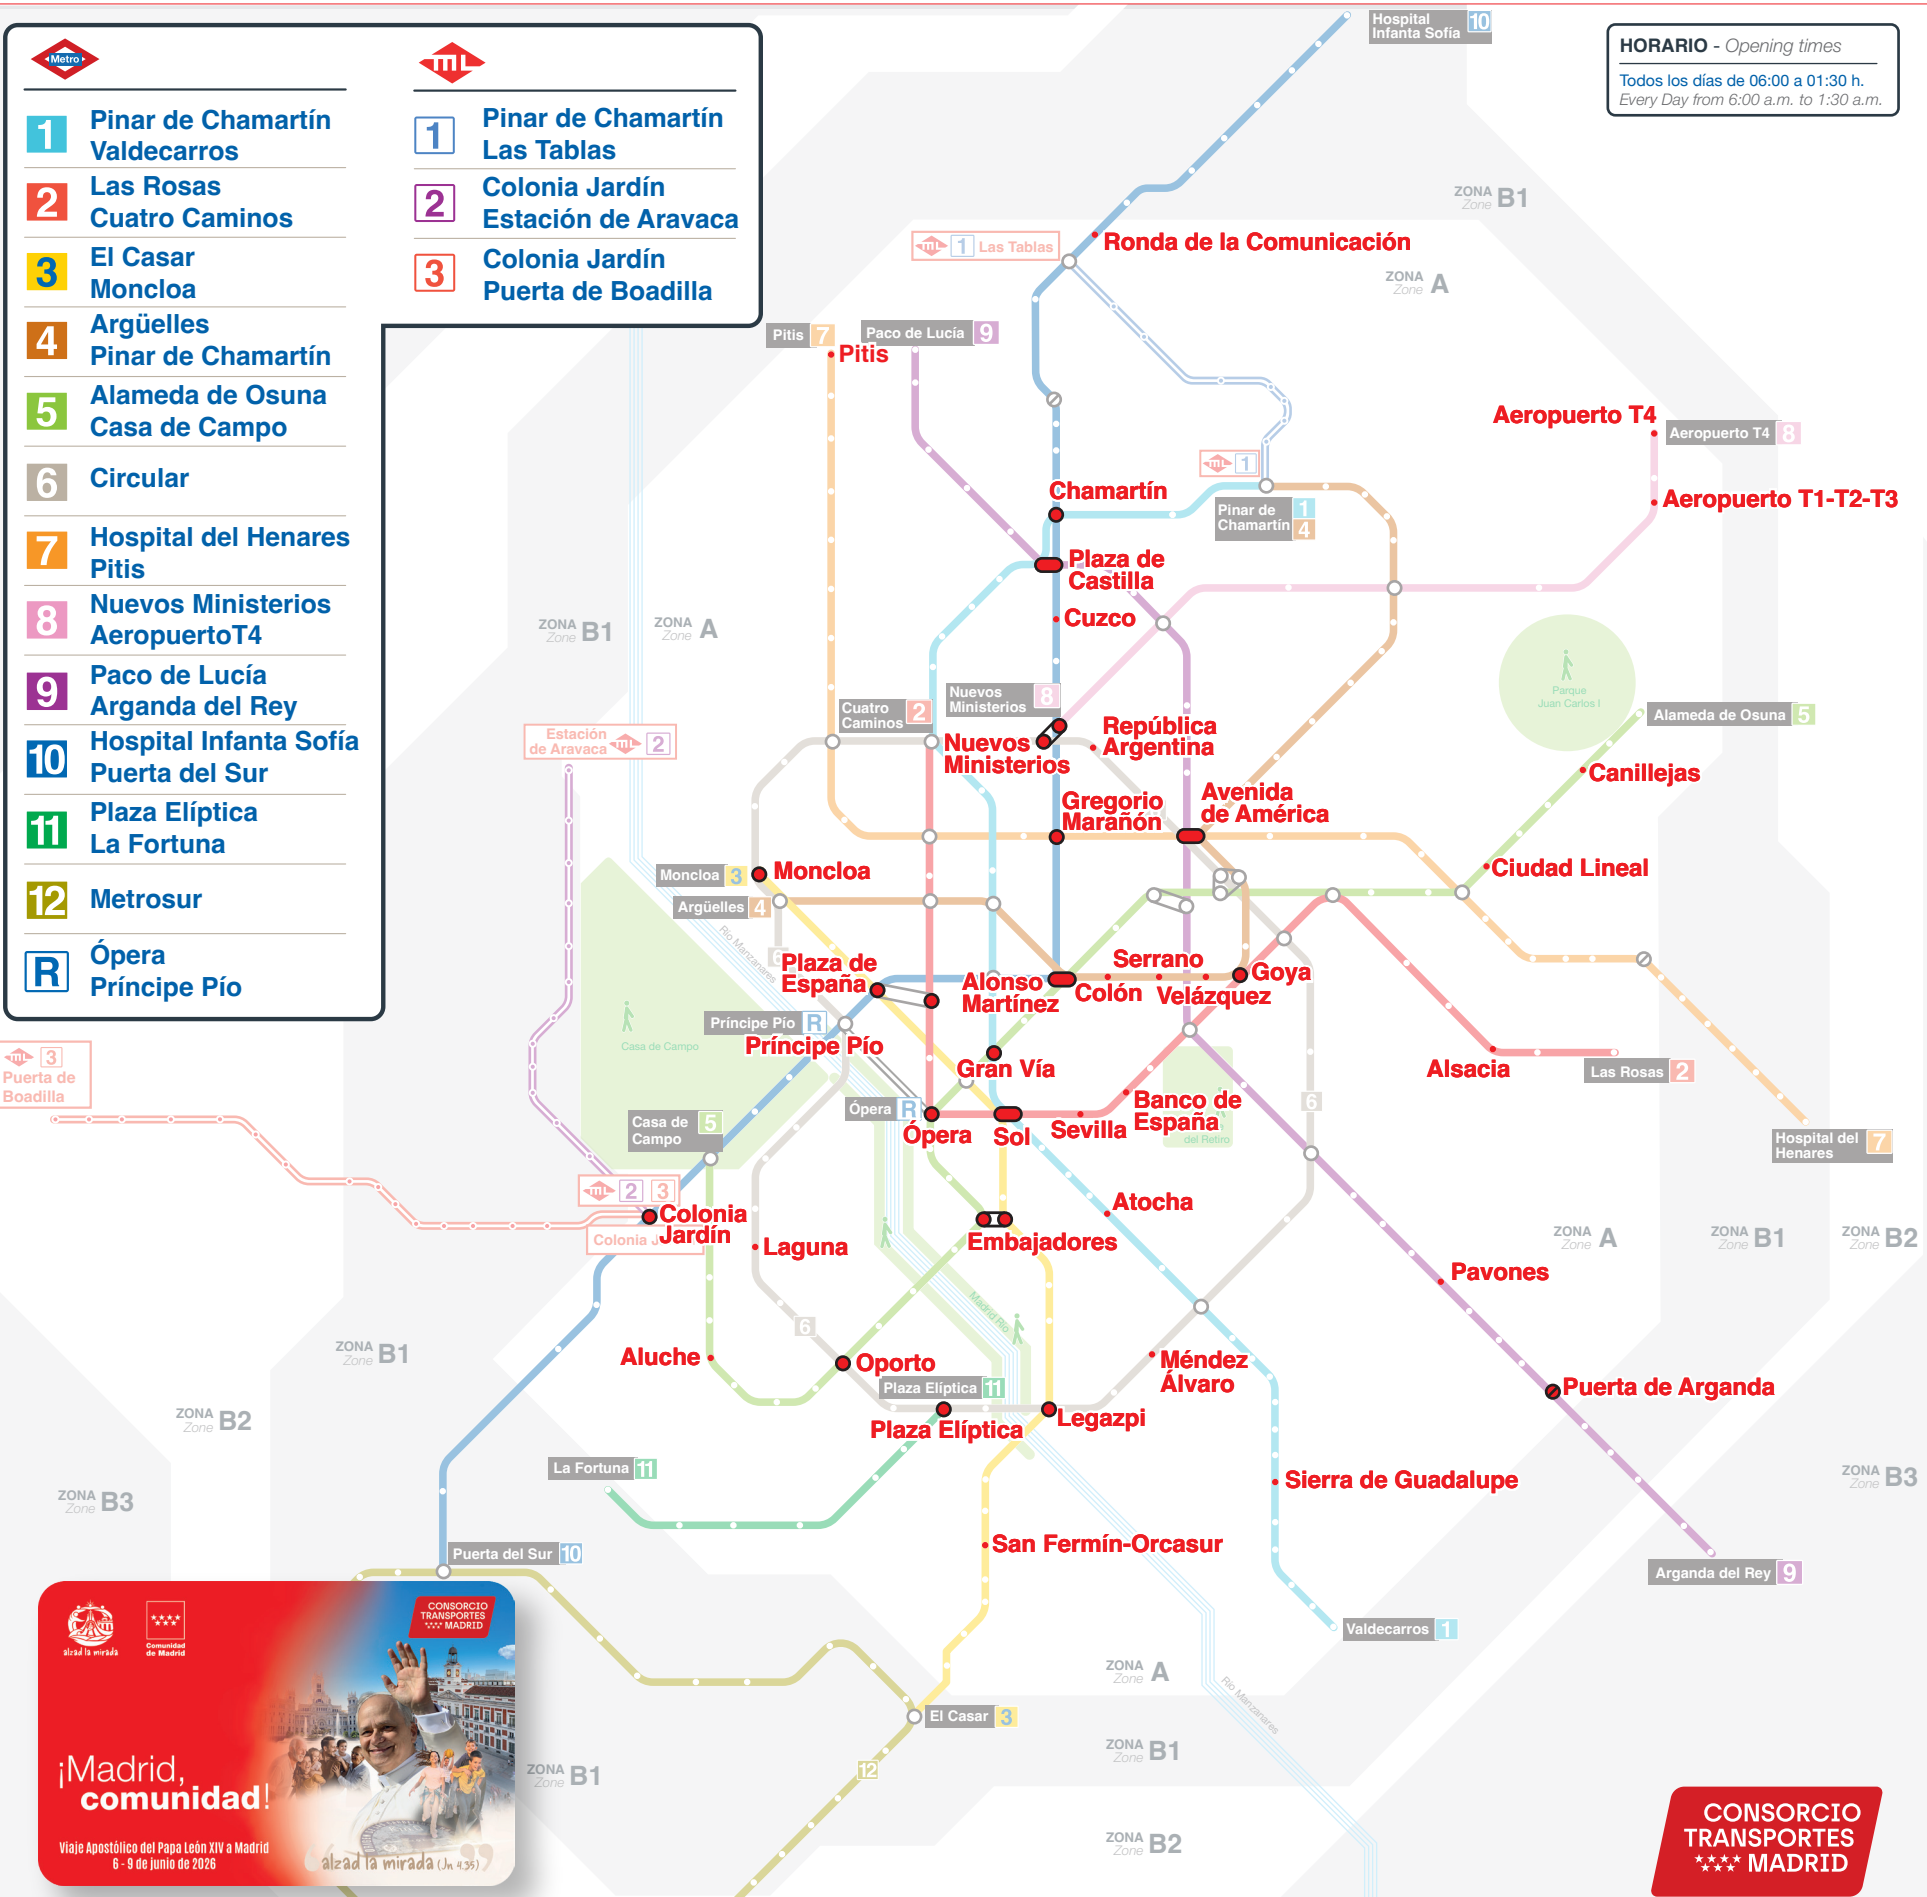

Estaciones con máquinas expendedoras de la Tarjeta Transporte conmemorativa de la visita del Papa León XIV - Junio 2026
Stations with vending machines selling the commemorative transport card marking Pope Leo XIV's visit – June 2026

- | | |
|-----------|--|
| | 1 Pinar de Chamartín
Valdecarros |
| 2 | Las Rosas
Cuatro Caminos |
| 3 | El Casar
Moncloa |
| 4 | Argüelles
Pinar de Chamartín |
| 5 | Alameda de Osuna
Casa de Campo |
| 6 | Circular |
| 7 | Hospital del Henares
Pitis |
| 8 | Nuevos Ministerios
Aeropuerto T4 |
| 9 | Paco de Lucía
Arganda del Rey |
| 10 | Hospital Infanta Sofía
Puerta del Sur |
| 11 | Plaza Elíptica
La Fortuna |
| 12 | Metrosur |
| R | Ópera
Príncipe Pío |

- | | |
|----------|---|
| | 1 Pinar de Chamartín
Las Tablas |
| 2 | Colonia Jardín
Estación de Aravaca |
| 3 | Colonia Jardín
Puerta de Boadilla |

HORARIO - Opening times
Todos los días de 06:00 a 01:30 h.
Every Day from 6:00 a.m. to 1:30 a.m.

CONSORCIO TRANSPORTES
MADRID
www.crtm.es

● Estaciones en las que se puede adquirir la tarjeta transporte público conmemorativa de la visita del Papa León XIV
Stations where you can purchase the public transport card commemorating the visit of Pope Leo XIV