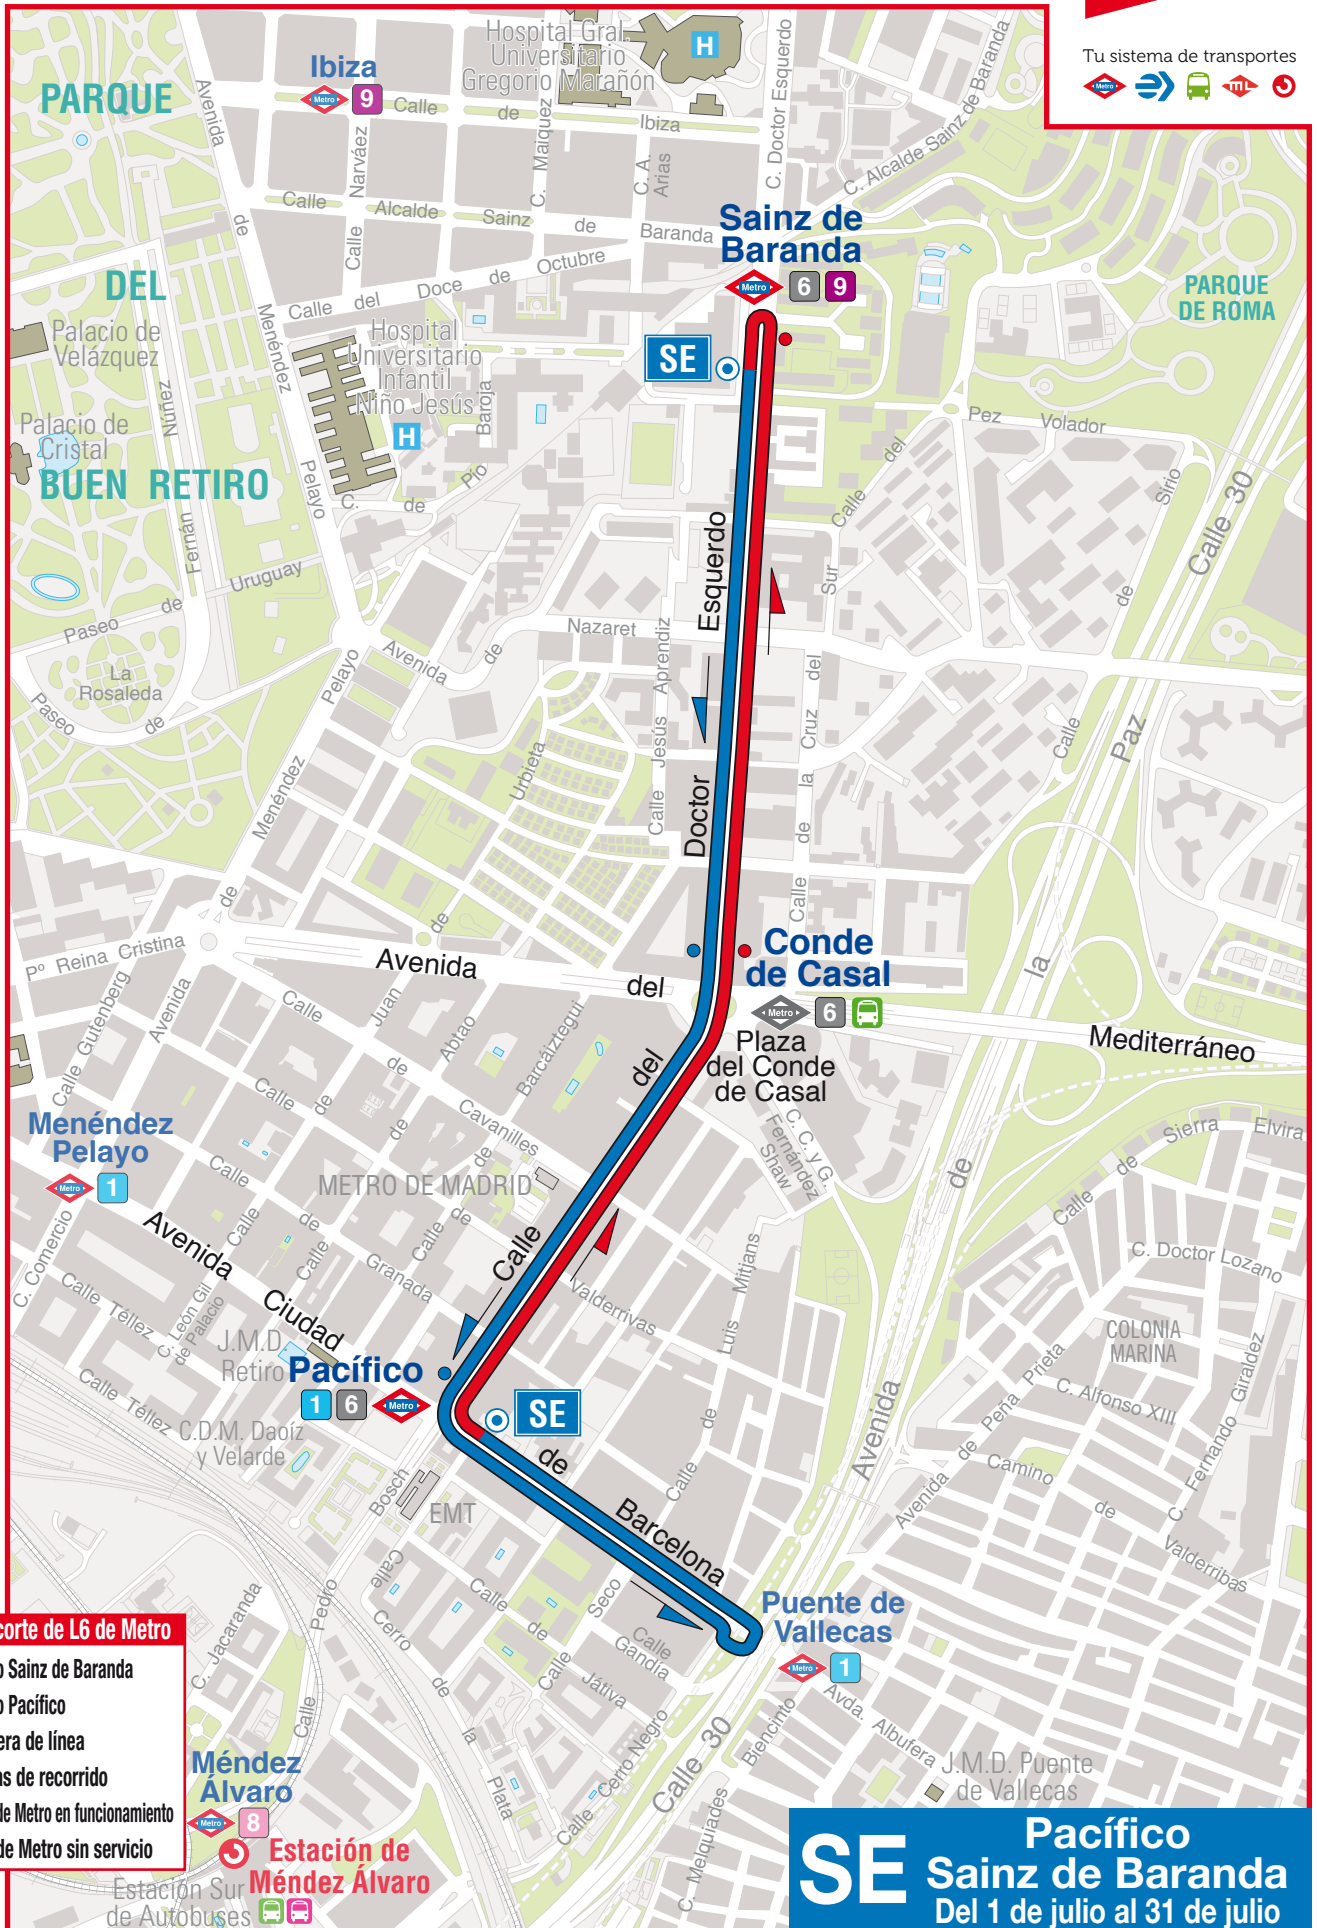

incidencias

CONSORCIO
TRANSPORTES
MADRID

Tu sistema de transportes

Recorrido por corte de L6 de Metro

- Sentido Sainz de Baranda
- Sentido Pacífico
- SE** Cabecera de línea
- Paradas de recorrido
- Líneas de Metro en funcionamiento
- Línea de Metro sin servicio

SE Pacífico
Sainz de Baranda
Del 1 de julio al 31 de julio