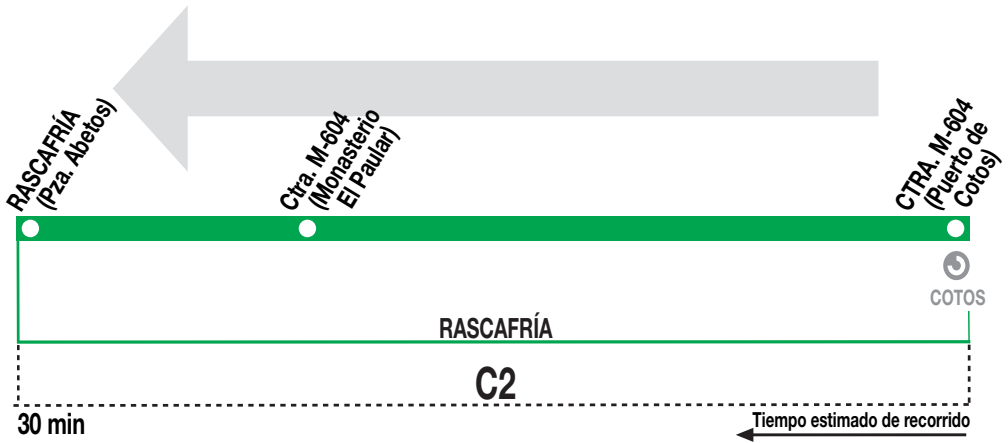

SE

Cotos - Rascafría

HORARIOS DE SALIDA DEL PUERTO DE COTOS

070521

Sábados laborables, domingos y festivos
(Vigente todo el año)*

De	8:00	a	14:00	cada	hora
De	17:00	a	21:00	cada	hora

* El periodo de prestación del servicio puede variar en función de las condiciones climatológicas.