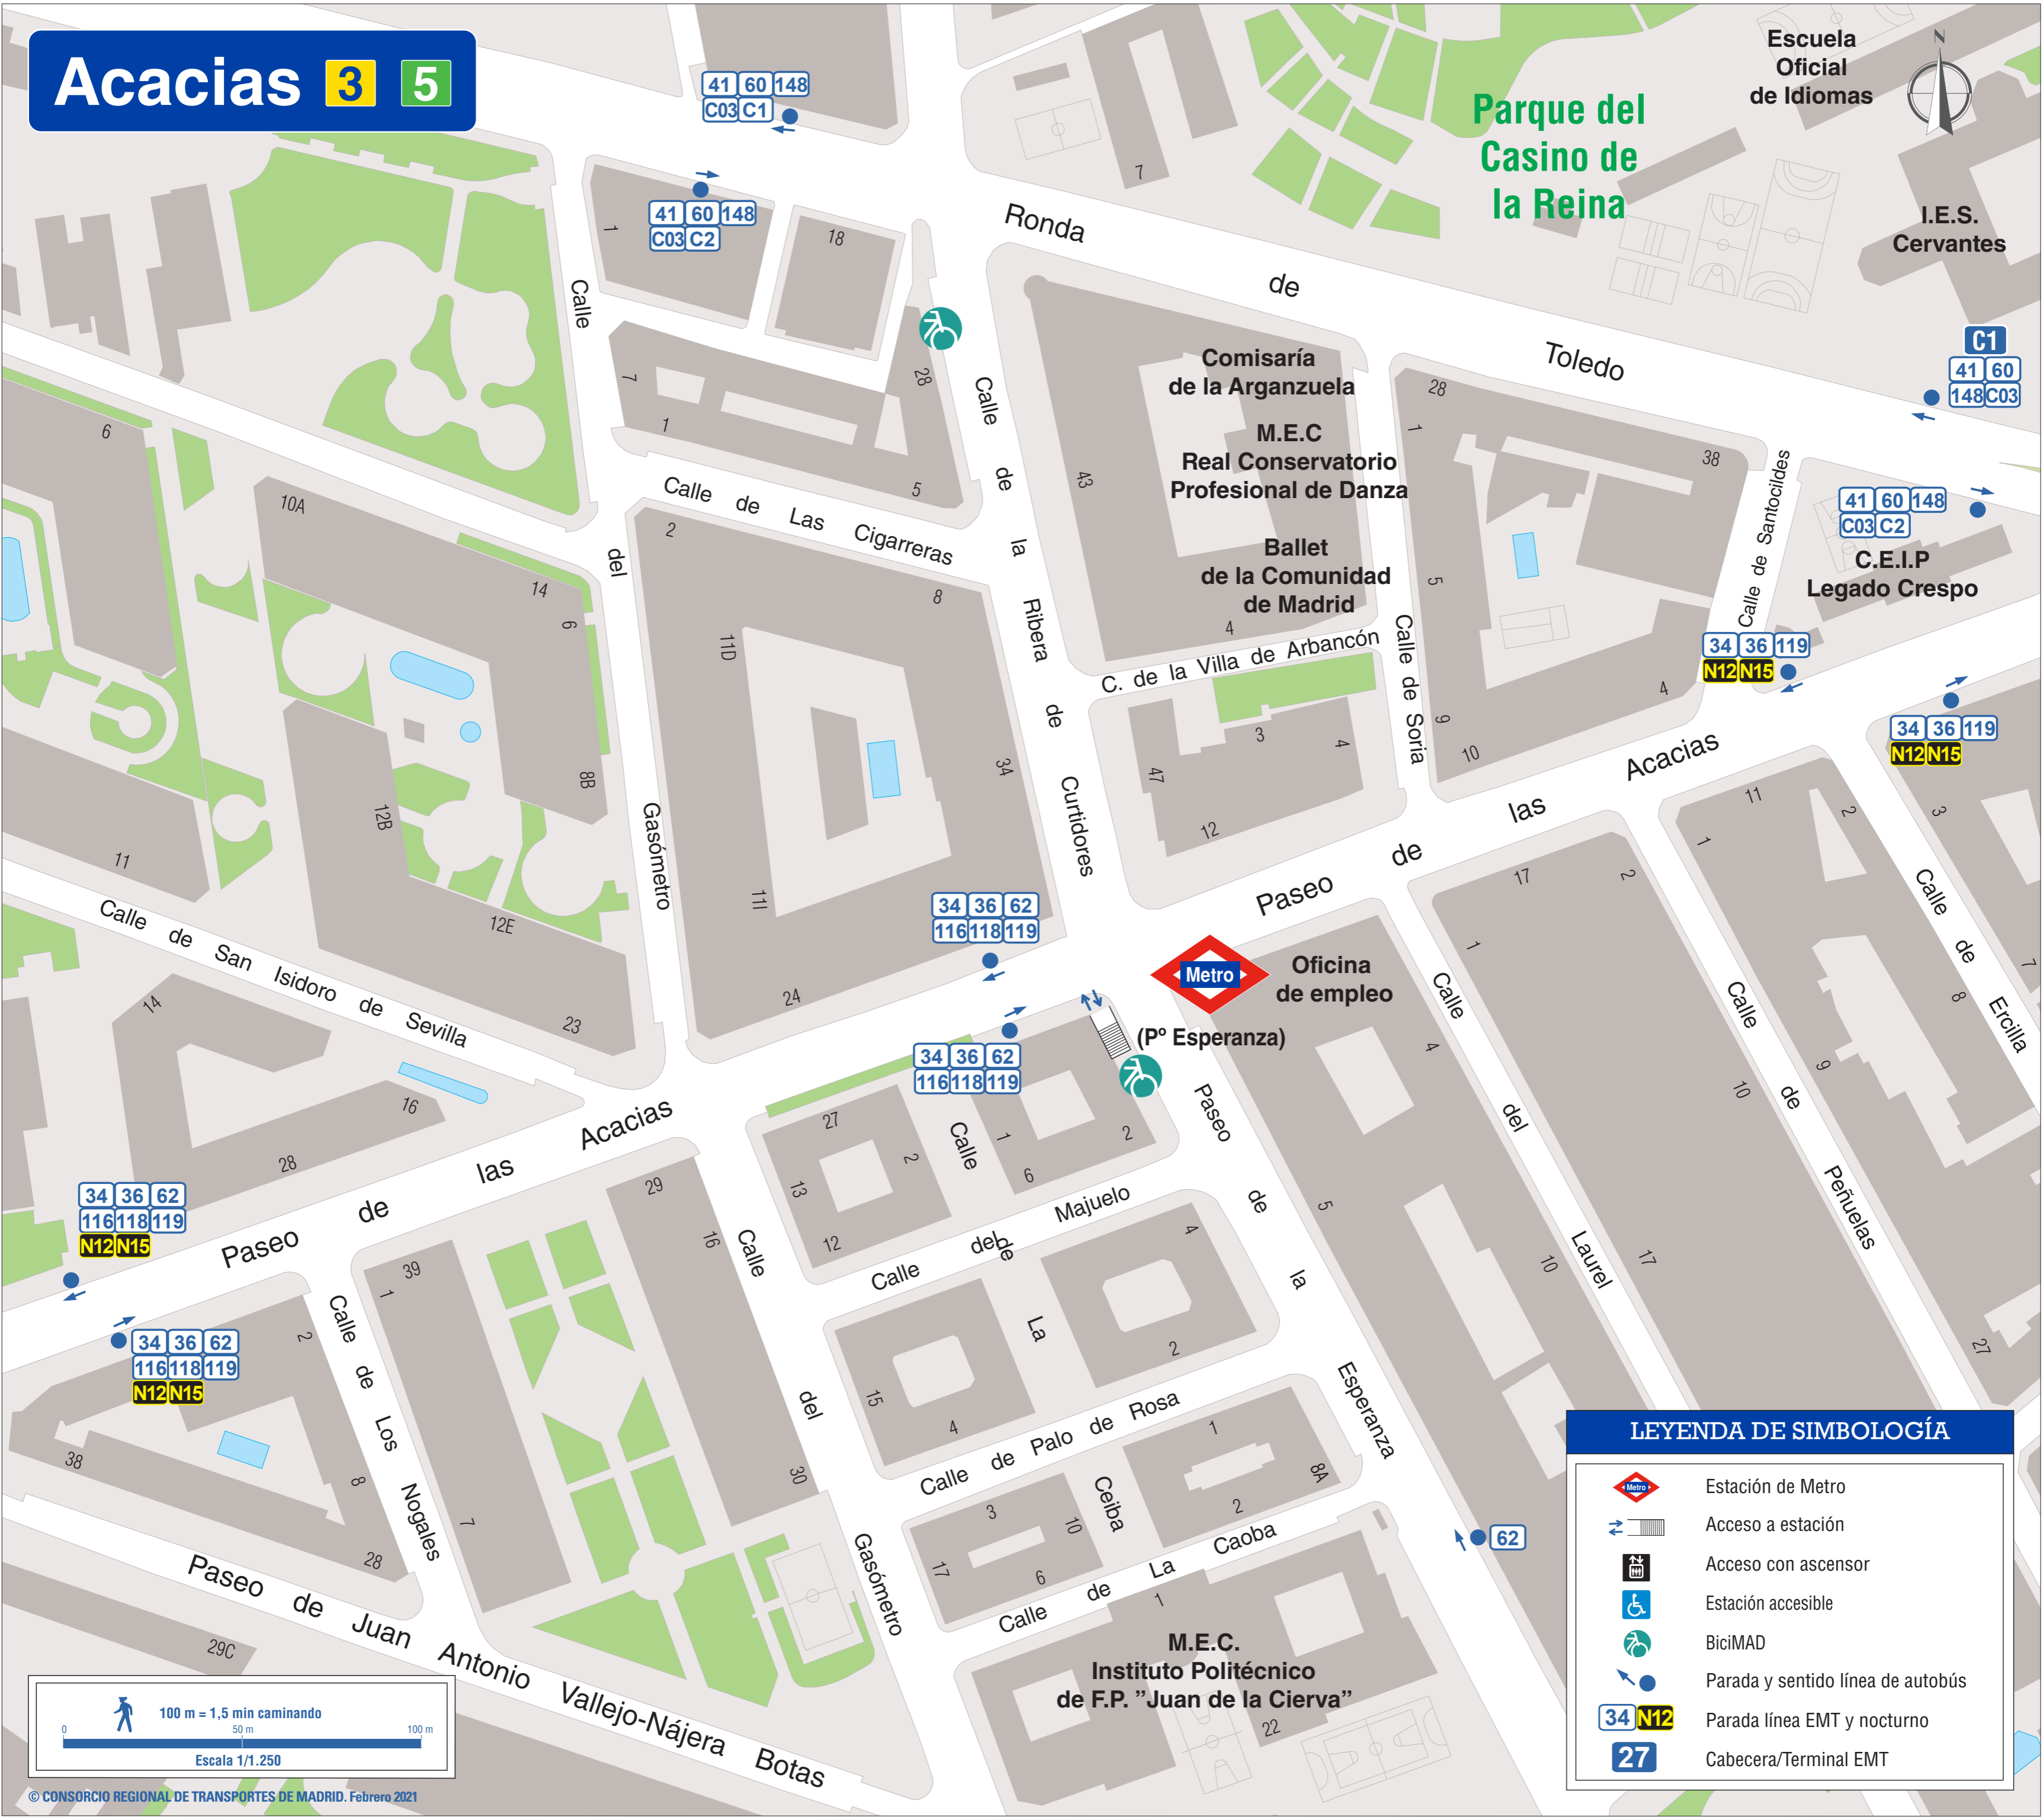

Acacias 3 5

LEYENDA DE SIMBOLOGÍA	
	Estación de Metro
	Acceso a estación
	Acceso con ascensor
	Estación accesible
	BiciMAD
	Parada y sentido línea de autobús
	Parada línea EMT y nocturno
	Cabecera/Terminal EMT