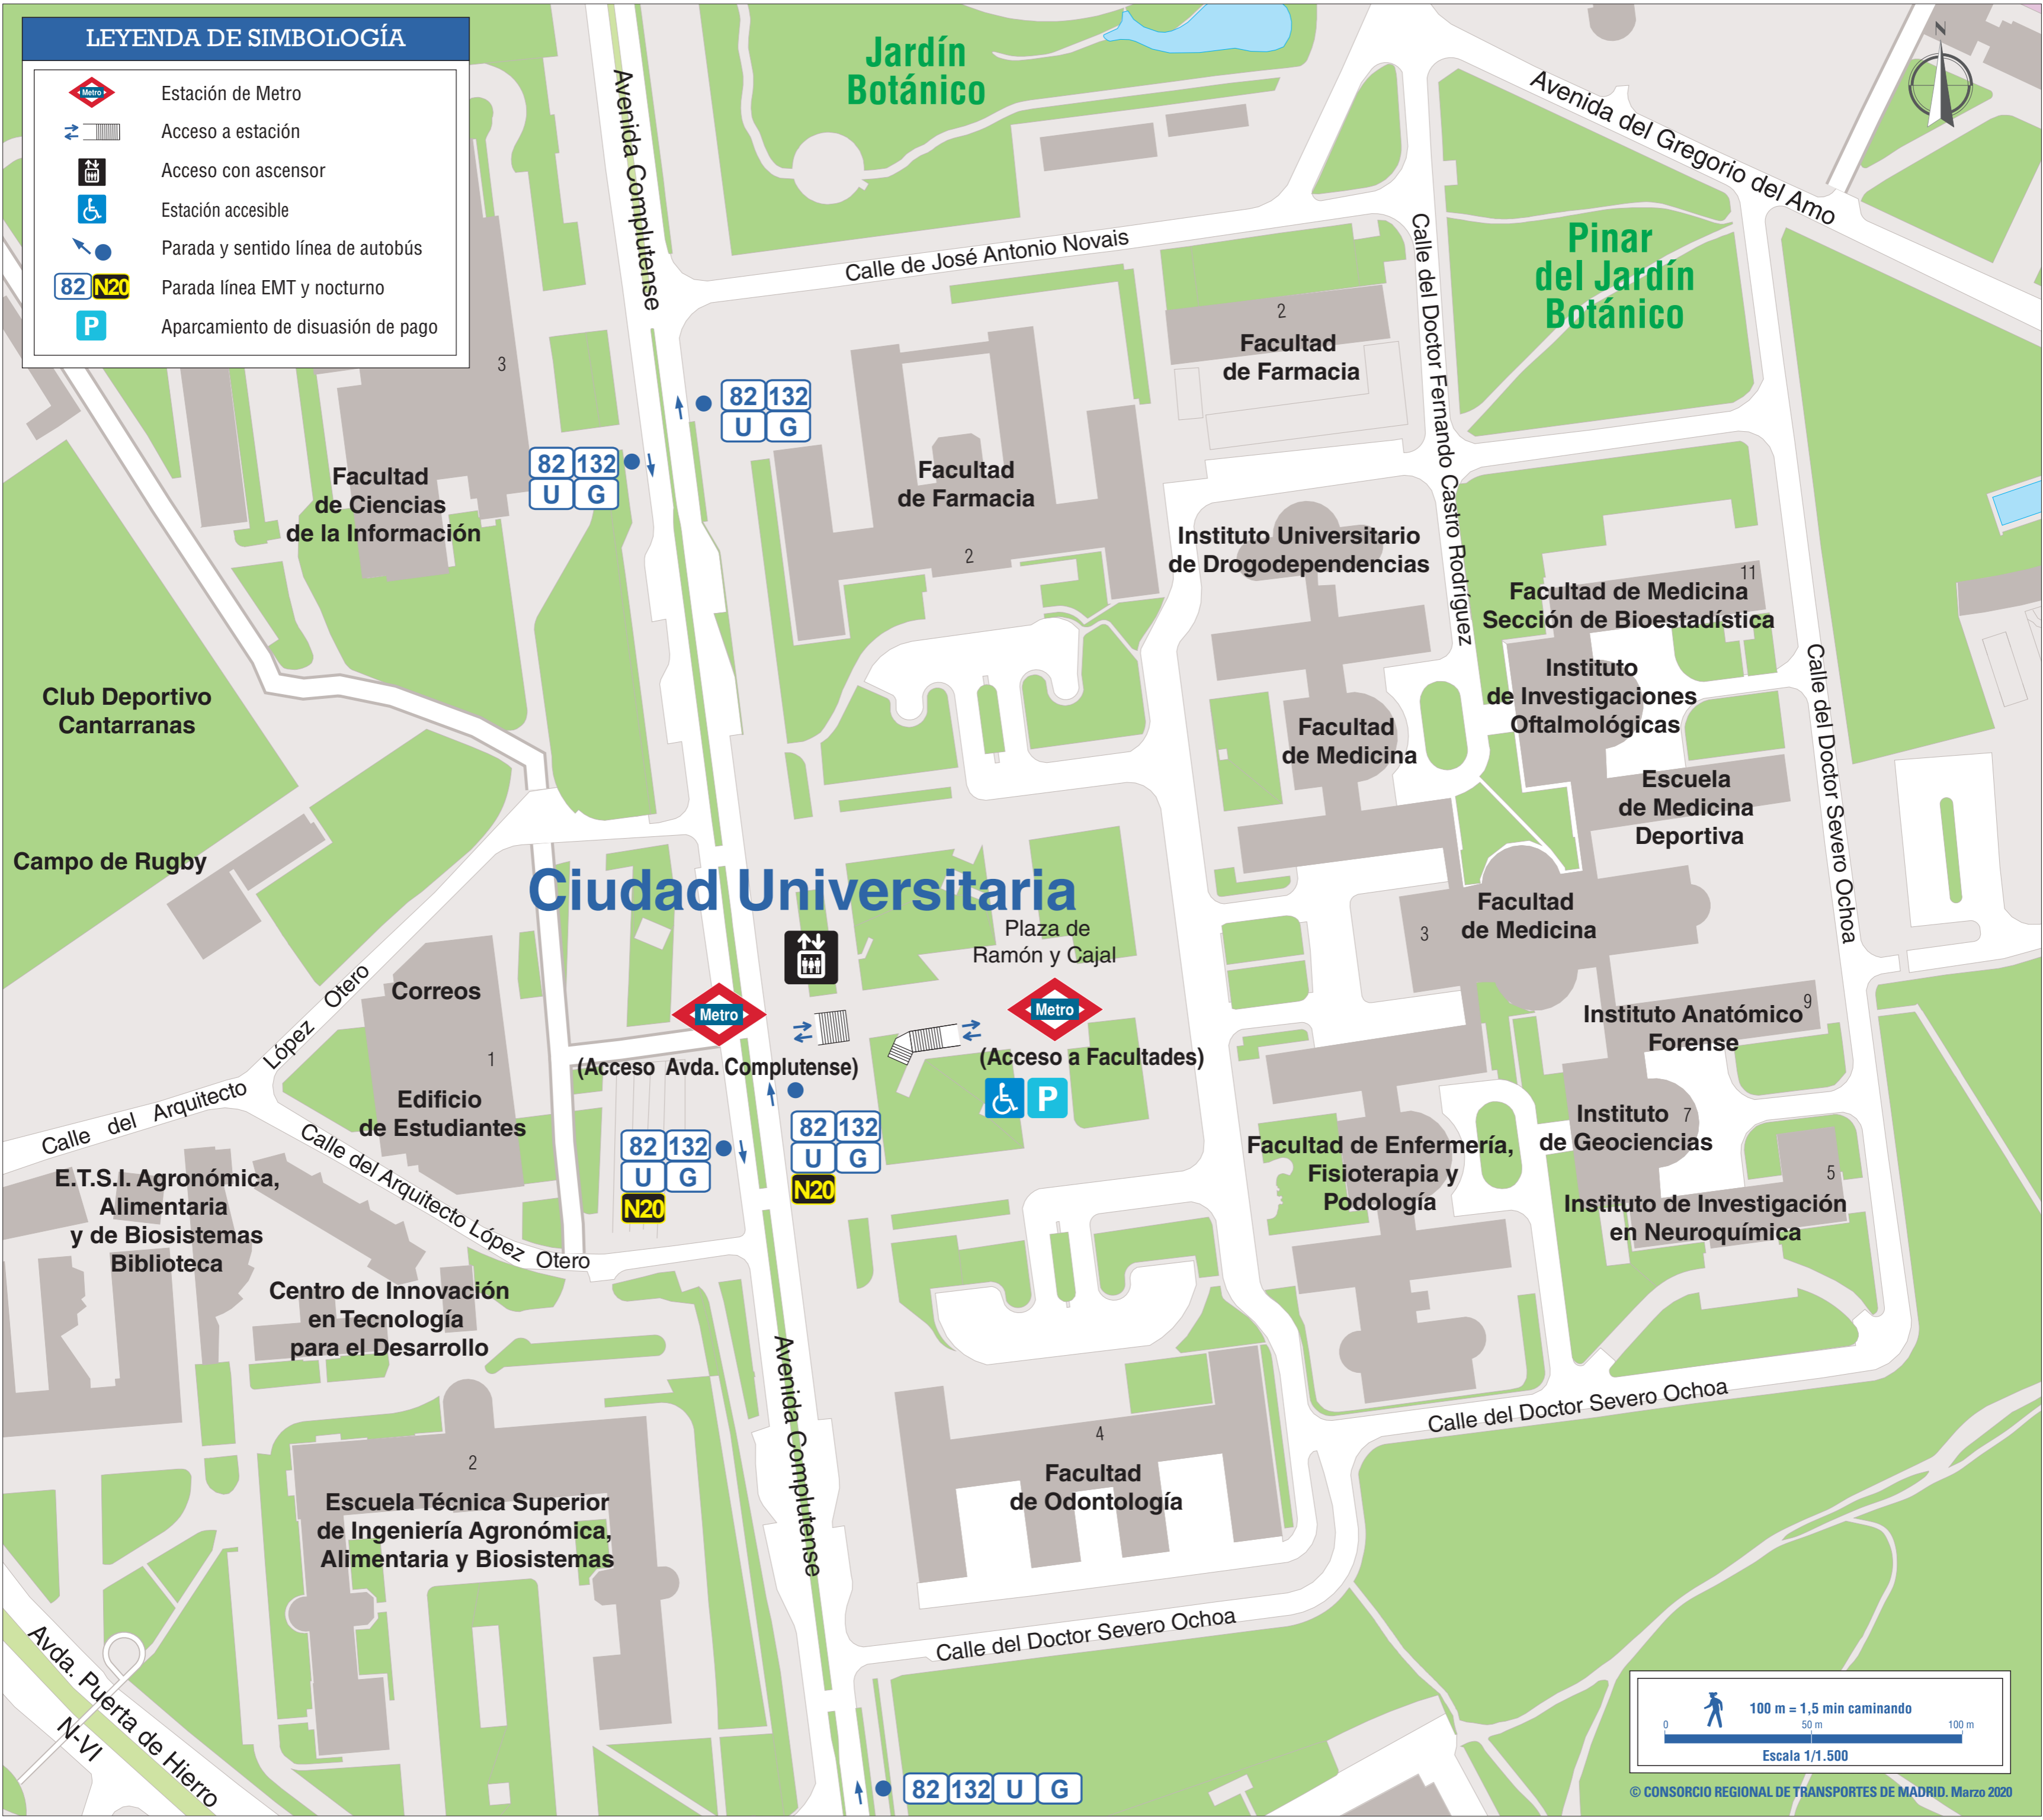

LEYENDA DE SIMBOLOGÍA

-  Estación de Metro
-  Acceso a estación
-  Acceso con ascensor
-  Estación accesible
-  Parada y sentido línea de autobús
-  Parada línea EMT y nocturno
-  Aparcamiento de disuasión de pago

Ciudad Universitaria

Plaza de Ramón y Cajal