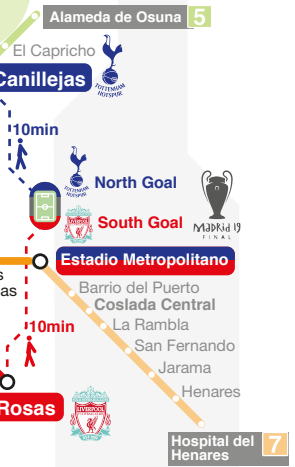

CONSORCIO TRANSPORTES MADRID

Tu sistema de transportes

www.crtm.es