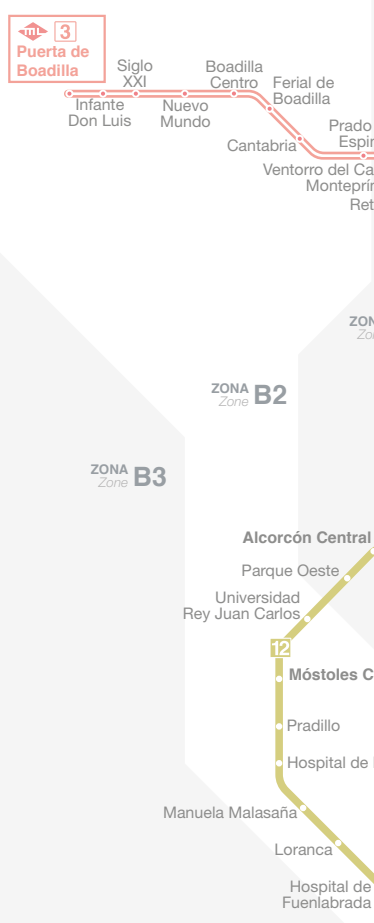

- 1** Pinar de Chamartín
Valdecarros
- 2** Las Rosas
Cuatro Caminos
- 3** Villaverde Alto
Moncloa
- 4** Argüelles
Pinar de Chamartín
- 5** Alameda de Osuna
Casa de Campo
- 6** Circular
- 7** Hospital del Henares
Pitis
- 8** Nuevos Ministerios
Aeropuerto T4
- 9** Paco de Lucía
Arganda del Rey
- 10** Hospital Infanta Sofía
Puerta del Sur
- 11** Plaza Elíptica
La Fortuna
- 12** Metrosur
- R** Ópera
Príncipe Pío

- 1** Pinar de Chamartín
Las Tablas
- 2** Colonia Jardín
Estación de Aravaca
- 3** Colonia Jardín
Puerta de Boadilla

HORARIO - Opening times
 Todos los días de 06:00 a 01:30 h.
 Every Day from 6:00 a.m. to 1:30 a.m.

AIRPORT
 Aeropuerto T4 8
 Barajas
 Aeropuerto T1-T2-T3

CONSORCIO TRANSPORTES MADRID

Tu sistema de transportes

www.crtm.es