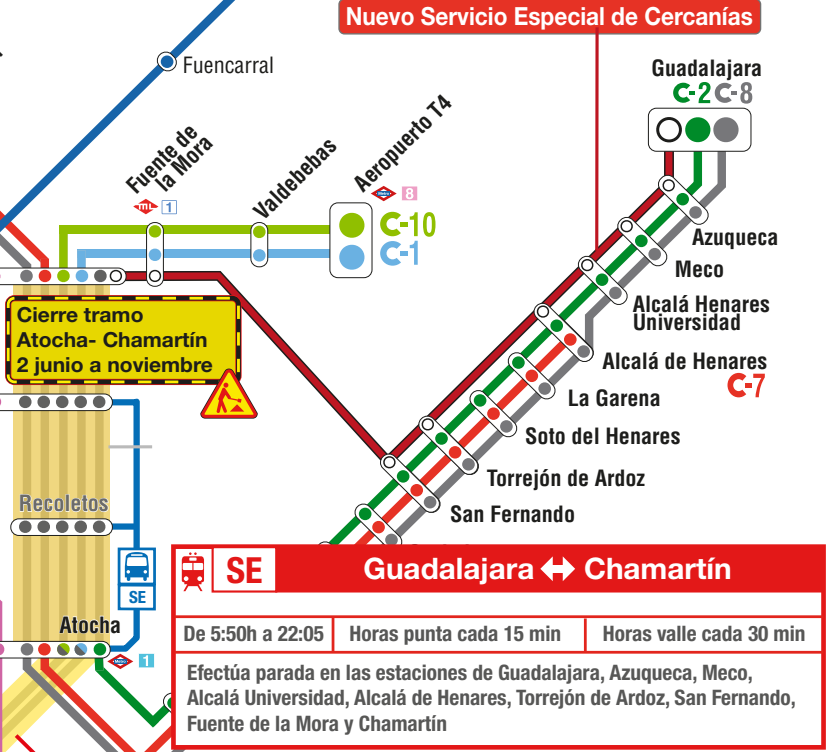

# Nuevo Servicio Especial de Cercanías

**Cierre tramo  
Atocha- Chamartín  
2 junio a noviembre**

## **SE** Guadalajara ↔ Chamartín

De 5:50h a 22:05	Horas punta cada 15 min	Horas valle cada 30 min
------------------	-------------------------	-------------------------

Effectúa parada en las estaciones de Guadalajara, Azuqueca, Meco, Alcalá Universidad, Alcalá de Henares, Torrejón de Ardoz, San Fernando, Fuente de la Mora y Chamartín