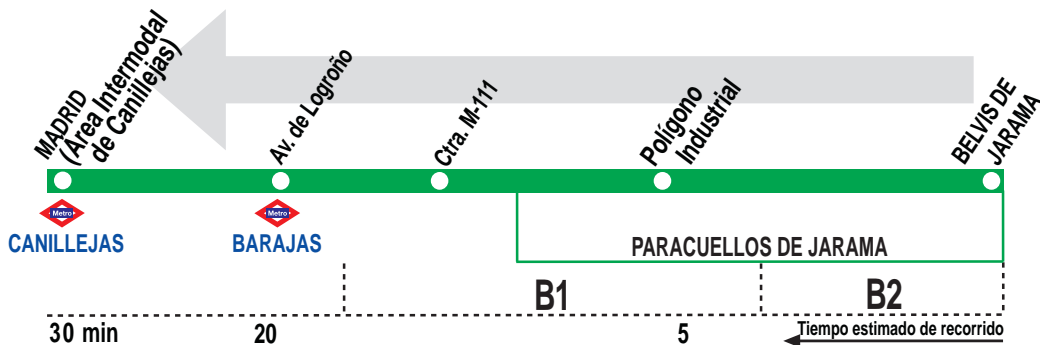

213

Madrid (Canillejas) - Belvis

HORARIOS DE SALIDA DE BELVIS DE JARAMA

290419

(Vigente todo el año)

Lunes a viernes laborables

A	6:15	7:40	8:45	10:15	11:45
	13:15	14:45	16:15	18:00	19:00
	20:15	21:45	23:00		

Notas:

Sábados laborables, domingos y festivos sin servicio.

AL ALSA. Avda. de América, 9-A.
(Intercambiador de Avenida de América). 28002 MADRID.

Tel: 91 177 99 51

www.alsa.es