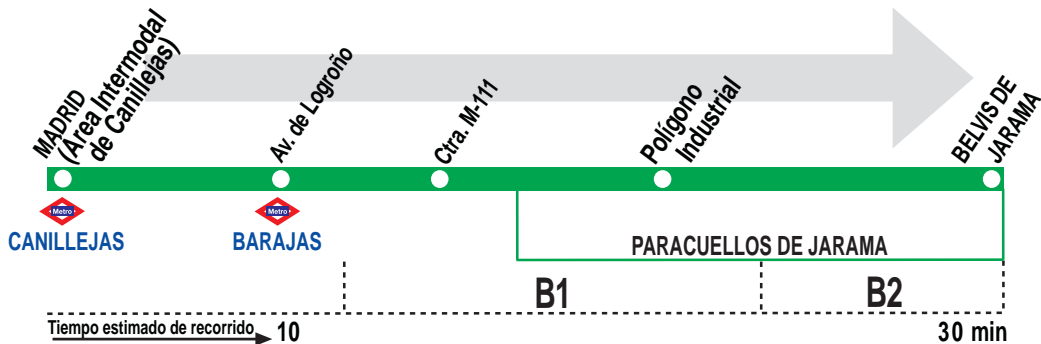

## Madrid (Canillejas) - Belvis

### HORARIOS DE SALIDA DE MADRID (Área Intermodal de Canillejas)

290419

(Vigente todo el año)

Lunes a viernes laborables

A	6:55	8:15	9:30	11:00	12:30
	14:00	15:30	17:00	18:30	19:30
	21:00	22:30	23:30		

Notas: