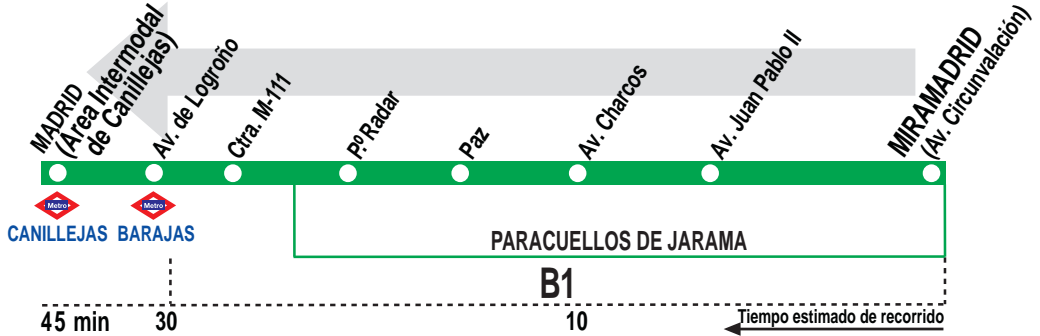

212

Paracuellos (Miramadrid) - Madrid (Canillejas)

HORARIOS DE SALIDA DE PARACUELOS DE JARAMA (Miramadrid, av. Circunvalación)

290419

(Vigente todo el año)

Lunes a viernes laborables

A	6:00	6:20	6:40	7:00	7:15	7:30
De	7:45	a	22:45	cada	20	minutos
A			23:10	23:40		

Sábados laborables, domingos y festivos

A	6:40	7:15	8:10	8:45
De	9:40	a	23:55	cada 45 minutos

Noches de viernes, sábados y vísperas de festivo

A	0:30	1:30	2:30	3:30
---	------	------	------	------

AL ALSA. Avda. de América, 9-A.
(Intercambiador de Avenida de América). 28002 MADRID.