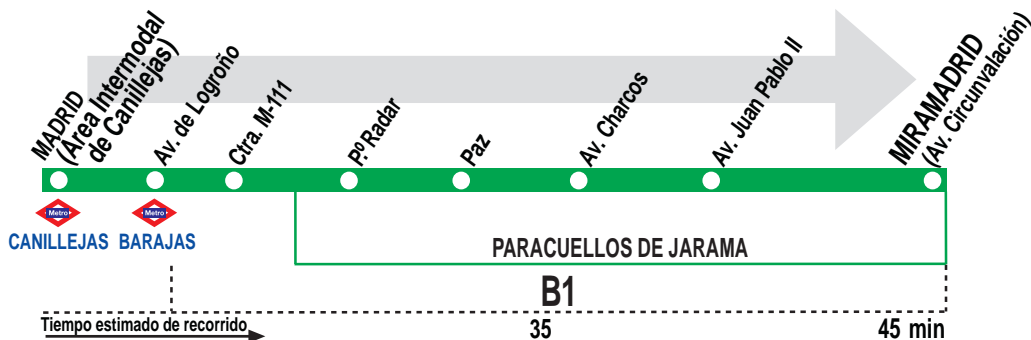

212

Madrid (Canillejas) - Paracuellos (Miramadrid)

HORARIOS DE SALIDA DE MADRID (Área Intermodal de Canillejas)

290419

(Vigente todo el año)

Lunes a viernes laborables

De 6:20 a 24:00 cada 20 minutos

Sábados laborables, domingos y festivos

A 7:25 8:00 8:55 9:30
De 10:25 a 17:55 cada 45 minutos

A 18:35
De 19:25 a 23:55 cada 45 minutos

Noches de viernes, sábados y vísperas de festivo

A 0:35 1:00 2:00 3:00 4:00

AL ALSA. Avda. de América, 9-A.
(Intercambiador de Avenida de América). 28002 MADRID.