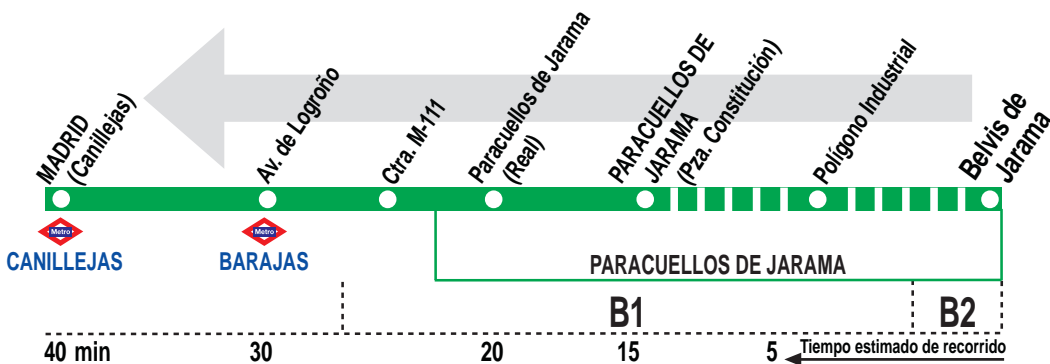

211 Paracuellos - Madrid (Canillejas)

Horarios de paso aproximado

290419

(Vigente todo el año)

MADRID (Canillejas)	MADRID (Barajas)	Paracuellos de Jarama	Polígono Industrial	Belvis de Jarama
---------------------	------------------	-----------------------	---------------------	------------------

Lunes a viernes laborables

6:25	6:10	6:00	—	—
7:00	6:45	6:35	—	—
7:30	7:15	7:05	—	—
8:00	7:45	7:35	—	—
8:35	8:20	8:10	—	—
9:00	8:45	8:35	—	—
9:35	9:20	9:10	—	—
10:00	9:45	9:35	—	—
10:35	10:20	10:10	—	—
11:00	10:45	10:35	—	—
11:35	11:20	11:10	—	—
12:00	11:45	11:35	—	—
12:35	12:20	12:10	—	—
13:00	12:45	12:35	—	—
13:35	13:20	13:10	—	—
14:00	13:45	13:35	—	—
14:35	14:20	14:10	—	—
15:00	14:45	14:35	—	—
15:35	15:20	15:10	—	—
16:00	15:45	15:35	—	—
16:35	16:20	16:10	—	—
17:00	16:45	16:35	—	—
17:35	17:20	17:10	—	—
18:00	17:45	17:35	—	—
18:35	18:20	18:10	—	—
19:00	18:45	18:35	—	—
19:35	19:20	19:10	—	—
20:00	19:45	19:35	—	—
20:35	20:20	20:10	—	—
21:00	20:45	20:35	—	—
21:35	21:20	21:10	—	—
22:00	21:45	21:35	—	—
22:35	22:20	22:10	—	—
23:00	22:45	22:35	—	—
23:35	23:20	23:10	—	—