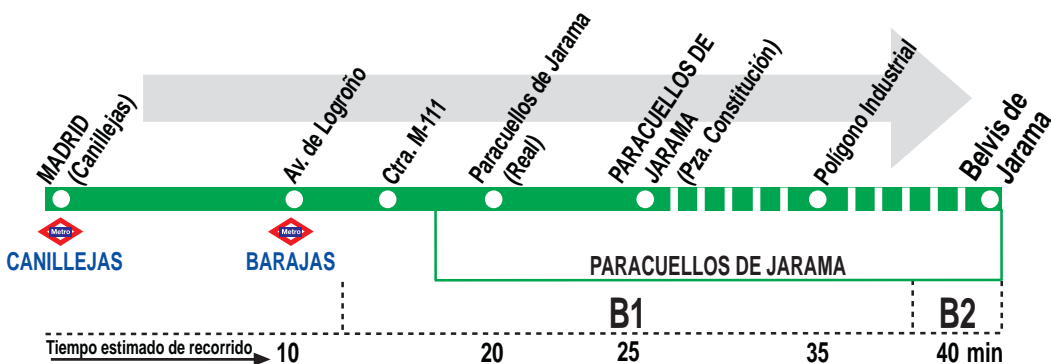

211 Madrid (Canillejas) - Paracuellos

Horarios de paso aproximado

290419

(Vigente todo el año)

MADRID (Canillejas)	MADRID (Barajas)	Paracuellos de Jarama	Polígono Industrial	Belvis de Jarama
---------------------	------------------	-----------------------	---------------------	------------------