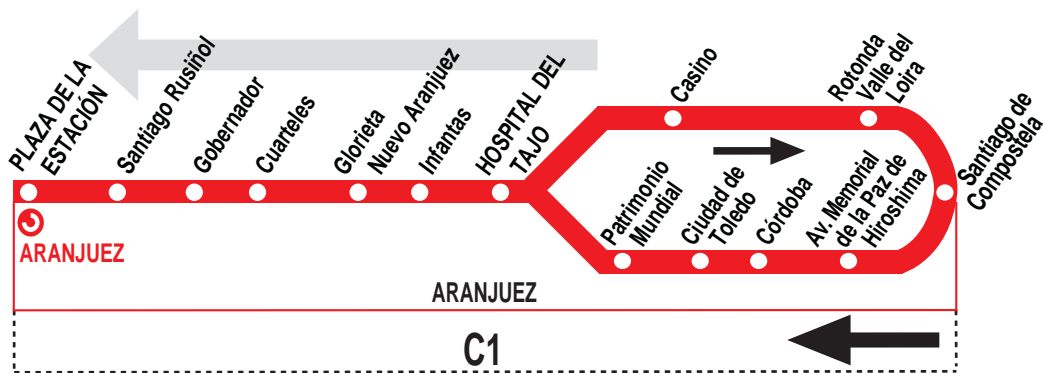

## La Montaña - Hospital - Est. Aranjuez

### HORARIOS DE PASO APROXIMADO POR EL HOSPITAL DEL TAJO

150419

(Vigente todo el año)

Notas:

Después de este paso aproximado por el Hospital del Tajo, volverá a pasar por el mismo en dirección a la estación de Aranjuez 5 minutos después.

**MO** MOSAMO, S.A. c/ Gonzalo Chacón, 90.  
Pol. Ind. Gonzalo Chacón. ARANJUEZ. 28300. MADRID