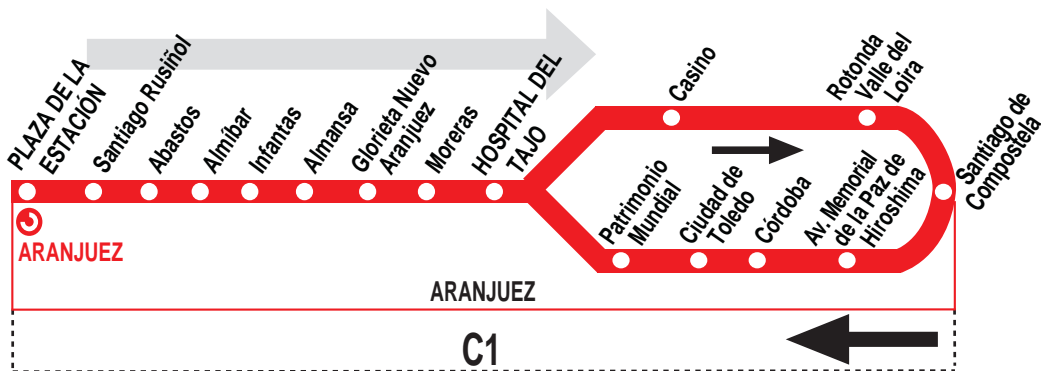

## Est. Aranjuez - Hospital - La Montaña

### HORARIOS DE SALIDA DE LA ESTACIÓN DE ARANJUEZ (Plaza de la Estación)

150419

(Vigente todo el año)