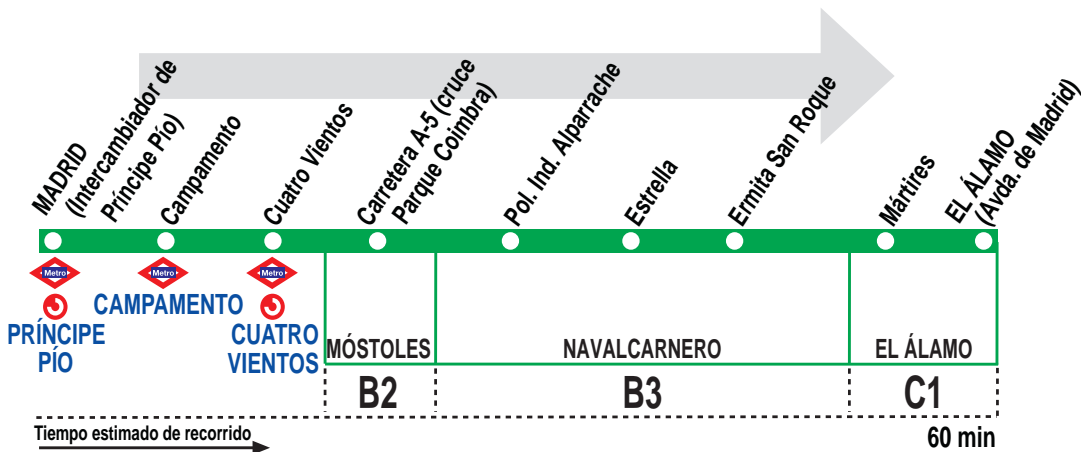

539

Madrid (Príncipe Pío) - El Álamo

HORARIOS DE SALIDA DE MADRID (Intercambiador de Príncipe Pío)

220419

(Vigente todo el año)

Lunes a viernes laborables

De	7:30	a	14:30	cada	hora
De	14:30	a	19:30	cada	30 minutos
De	19:30	a	23:30	cada	hora

Sábados laborables, domingos y festivos

De	8:30	a	23:30	cada	hora
----	------	---	-------	------	------

DB DE BLAS Y CÍA, S.A. C/ Fraguas, 27.
Polígono Industrial Urtinsa. ALCORCÓN 28925 MADRID

Tel: 902 103 320