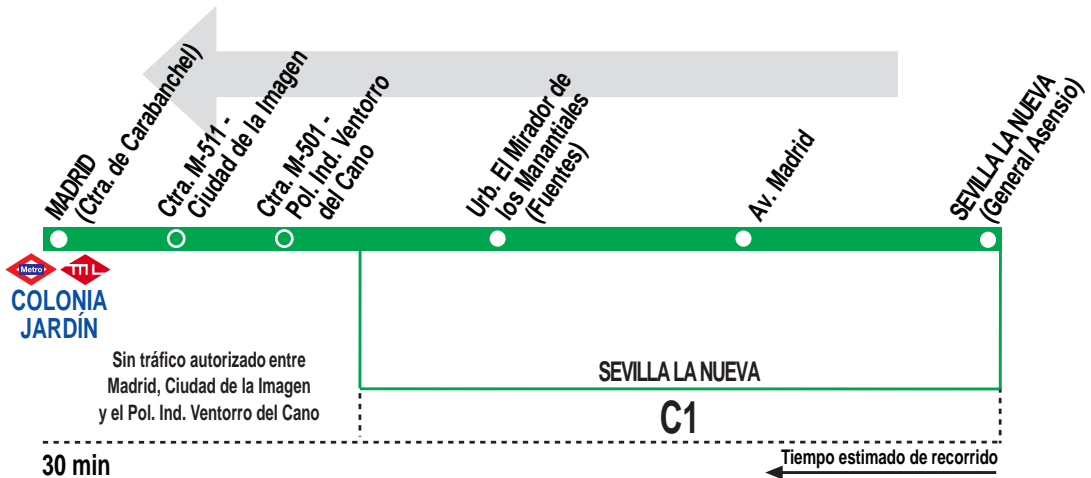

532

Sevilla la Nueva - Madrid (Colonia Jardín)

HORARIOS DE SALIDA DE SEVILLA LA NUEVA (Calle General Asensio)

220419

(Vigente todo el año)

Lunes a viernes laborables

De	6:05	a	9:05	cada	30	minutos
De	9:05	a	14:20	cada	45	minutos
De	14:45	a	18:45	cada	30	minutos
De	19:35	a	22:35	cada	45	minutos