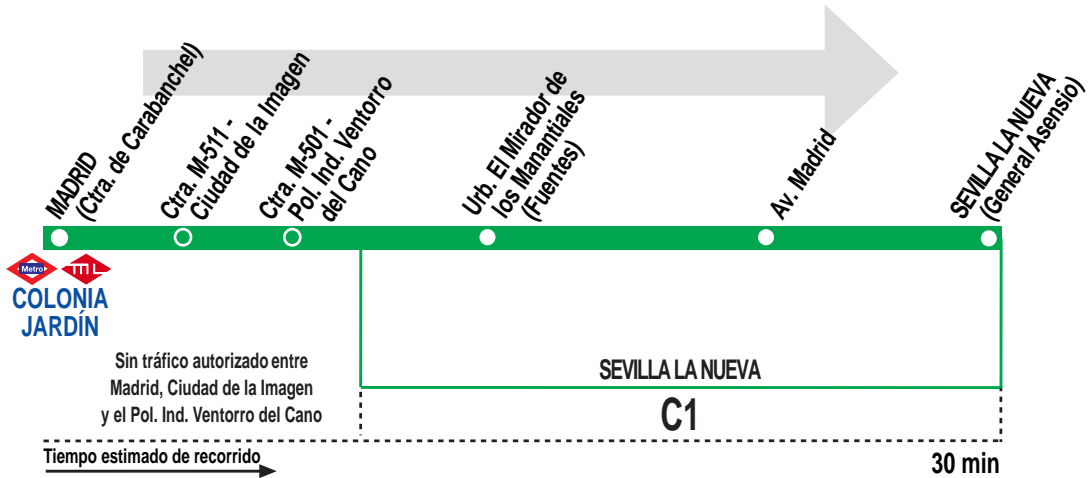

## Madrid (Colonia Jardín) - Sevilla la Nueva

### HORARIOS DE SALIDA DE MADRID (Colonia Jardín)

220419

(Vigente todo el año)