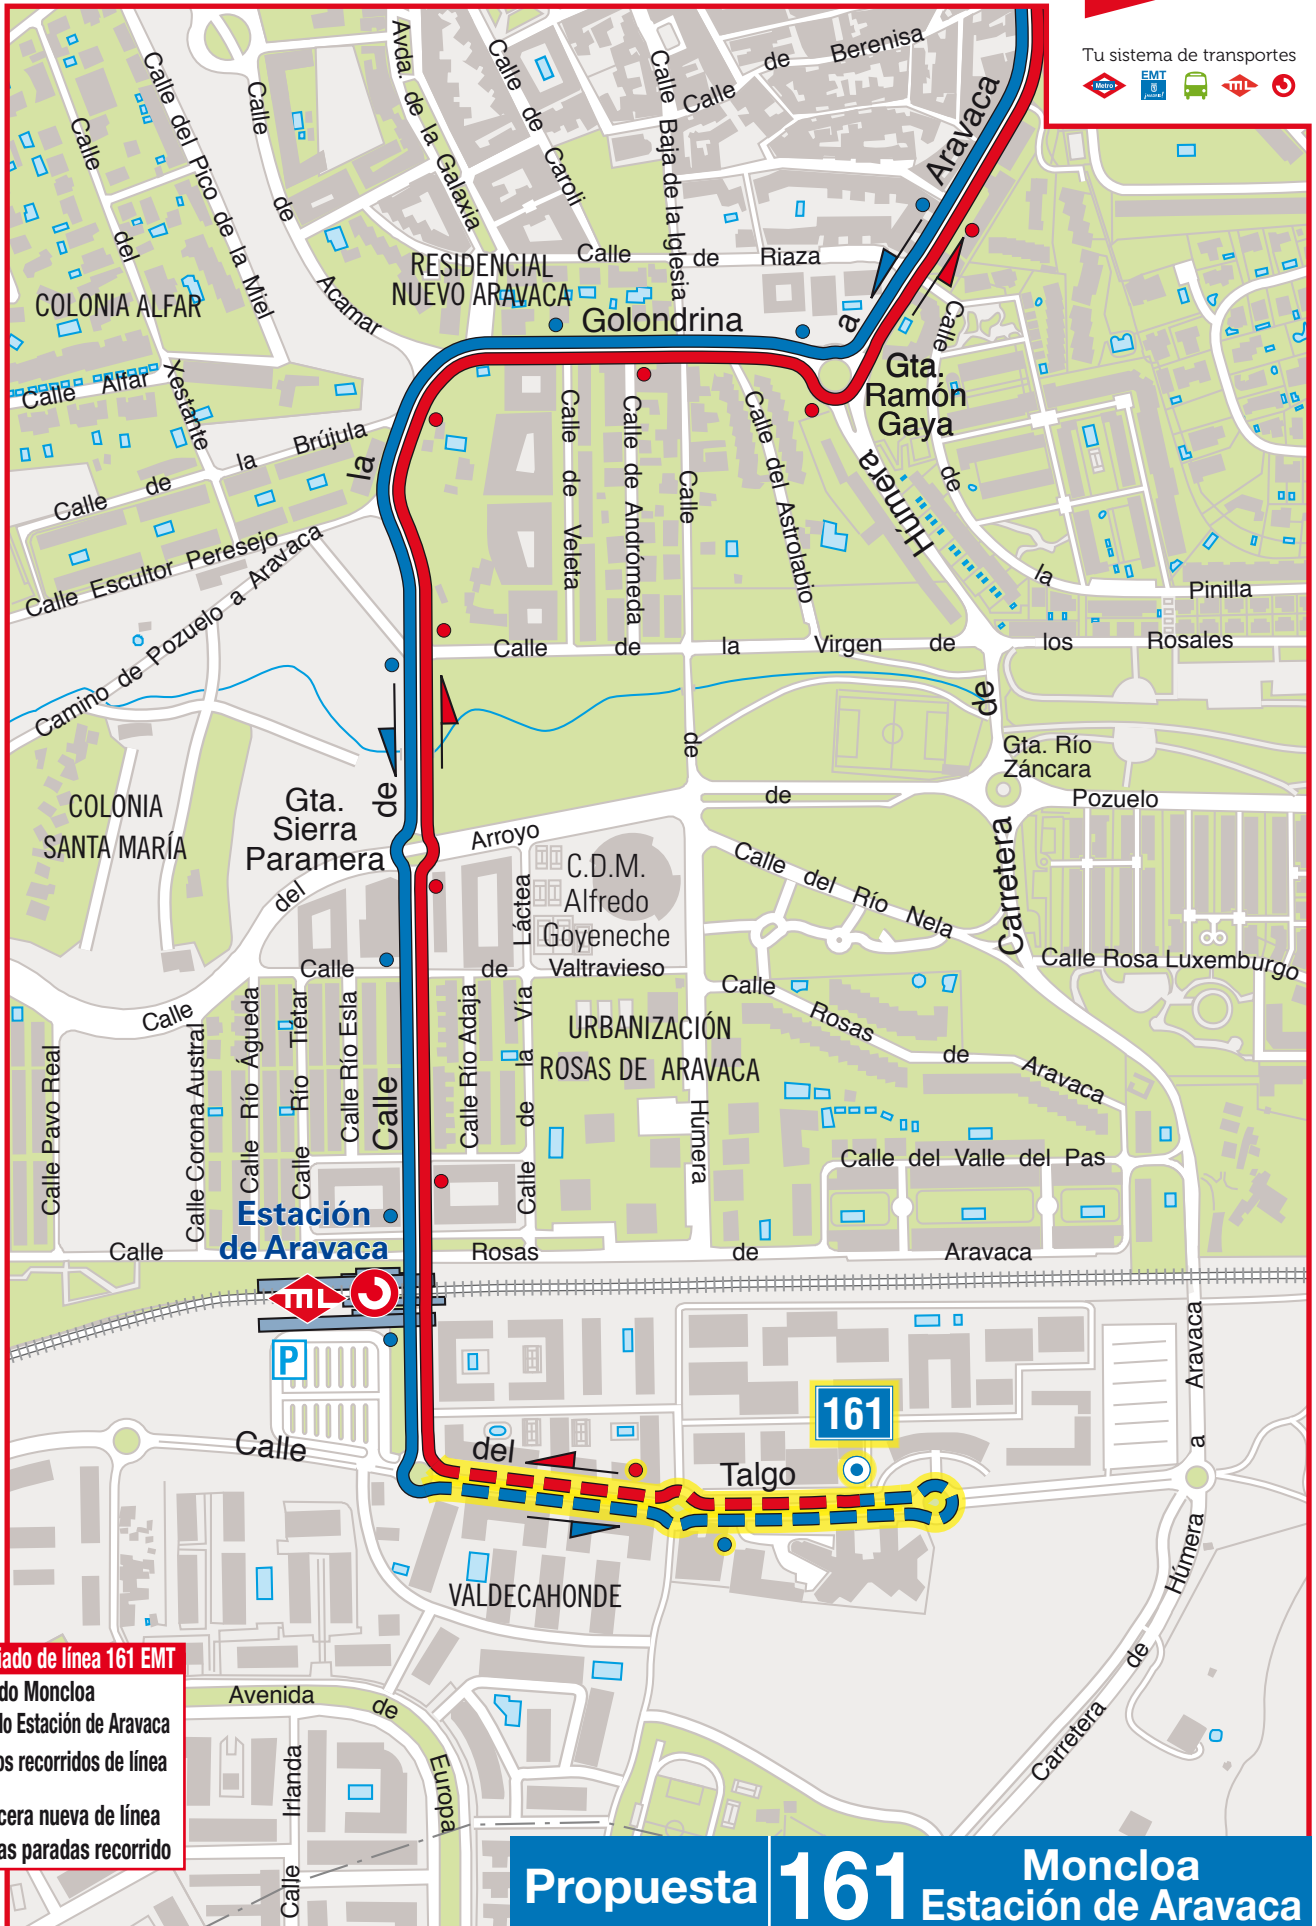

ampliación de línea

Tu sistema de transportes

Recorrido ampliado de línea 161 EMT

- Sentido Moncloa
- Sentido Estación de Aravaca
- Nuevos recorridos de línea
- 161 Cabecera nueva de línea
- ● Nuevas paradas recorrido

Propuesta 161 Moncloa Estación de Aravaca