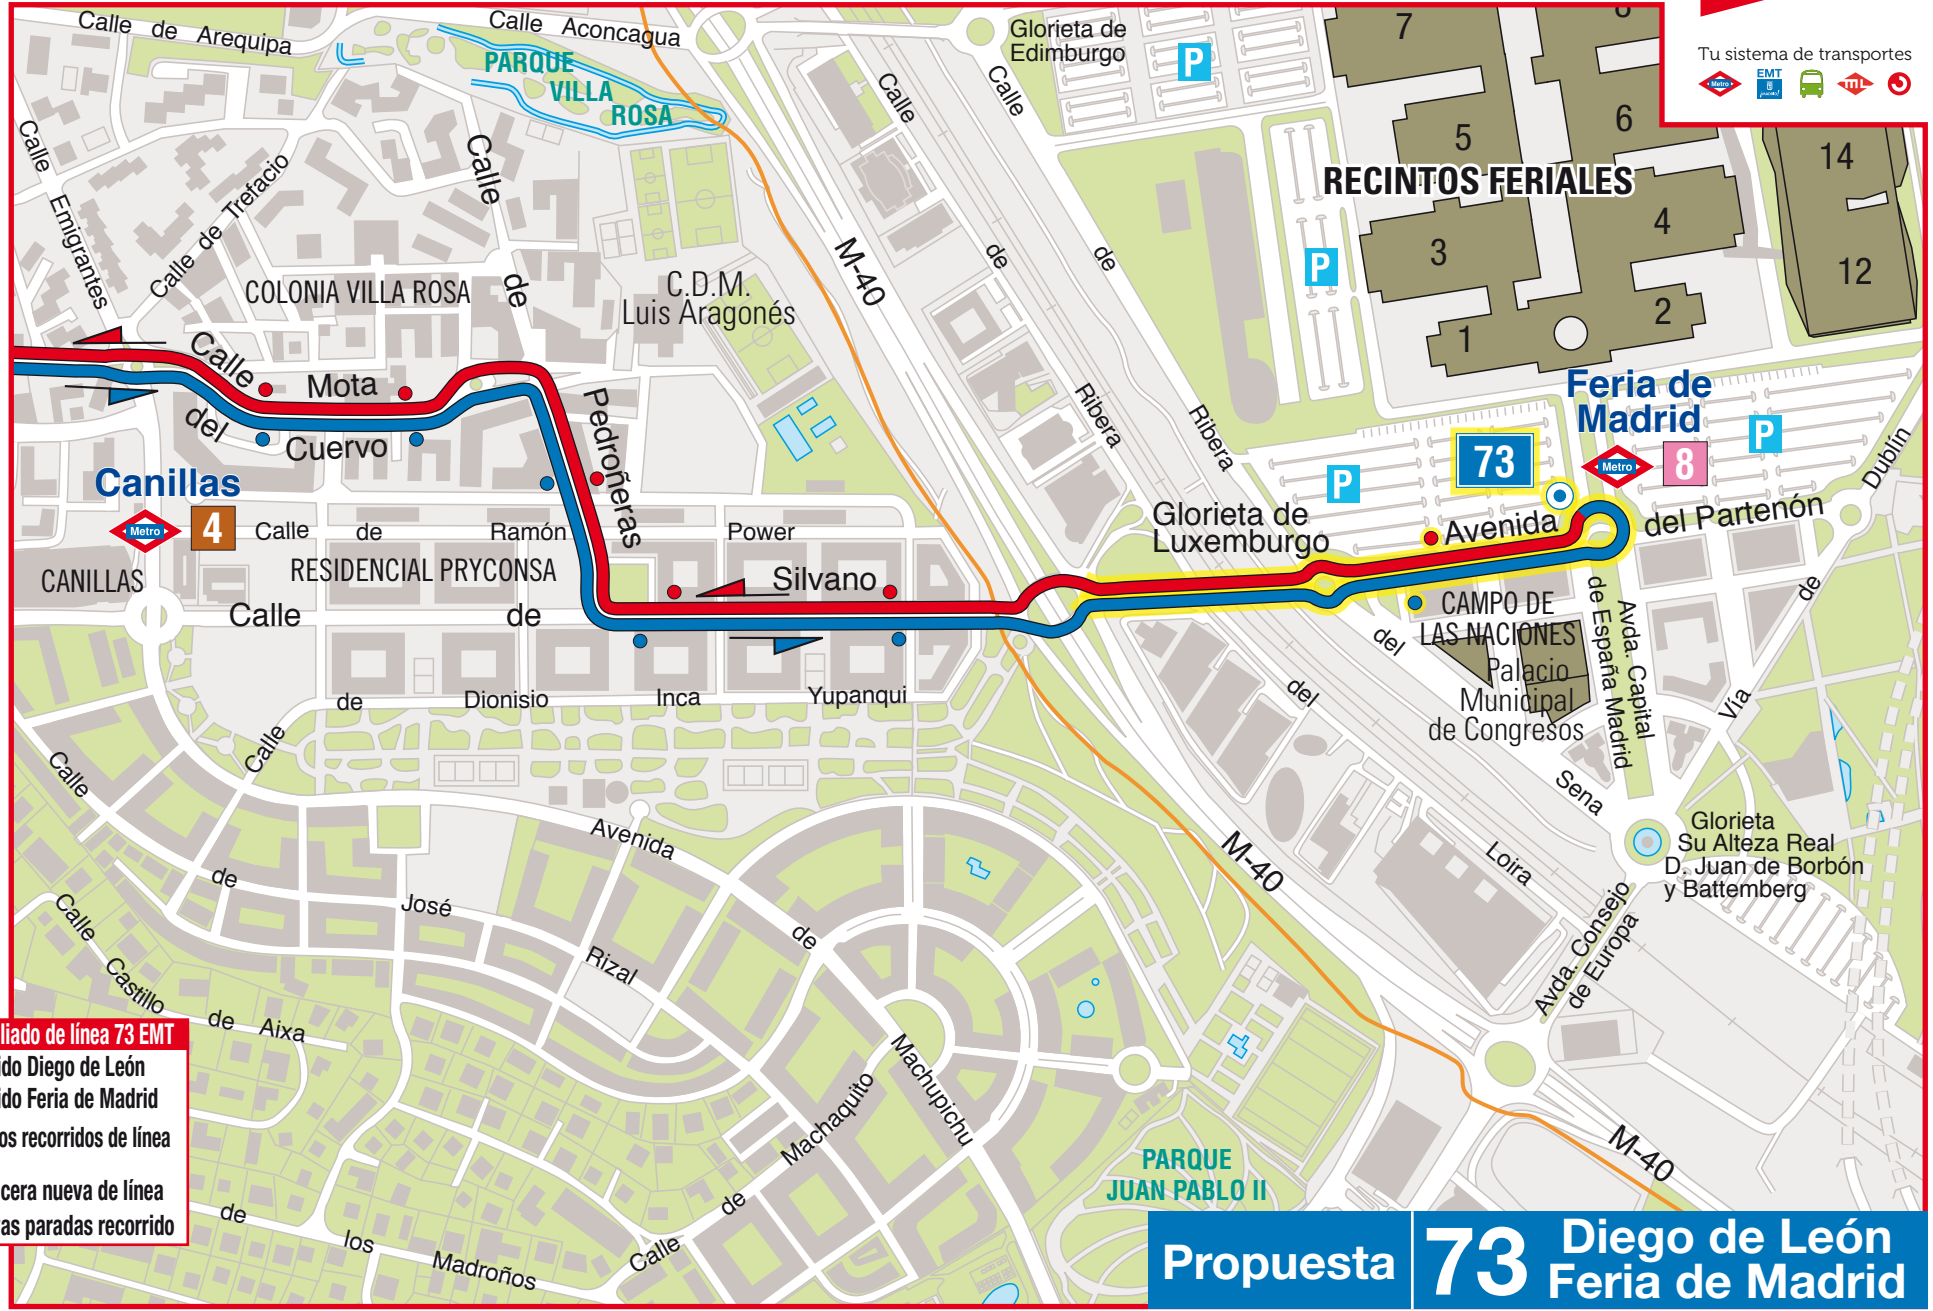

ampliación de línea

Tu sistema de transportes

Recorrido ampliado de línea 73 EMT

- Sentido Diego de León
- Sentido Feria de Madrid
- Nuevos recorridos de línea
- 73 ○ Cabecera nueva de línea
- ● Nuevas paradas recorrido

Propuesta **73** Diego de León Feria de Madrid