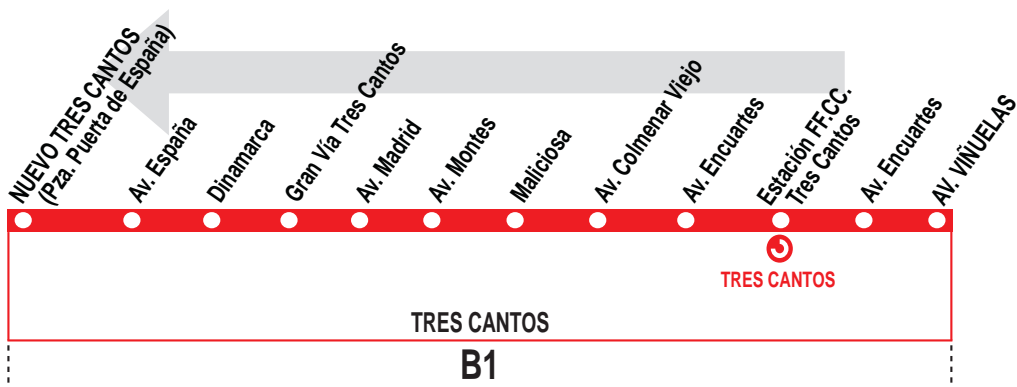

5

Av. Viñuelas - Nuevo Tres Cantos

Pasa por la estación FF.CC. Tres Cantos
aproximadamente 9 minutos después

HORARIOS DE SALIDA DE AV. VIÑUELAS

011018

(Vigente todo el año)

Sábados laborables, domingos y festivos

A	7:07	8:28	9:50	11:08	12:29	13:49
	15:09	16:29	17:49	19:08	20:30	21:51

Notas:

Lunes a viernes laborables sin servicio.

AL

ALSA METROPOLITANA, S.A.U.
Avenida de la Industria, 60. 28760 TRES CANTOS.

Tel: 91 806 00 30