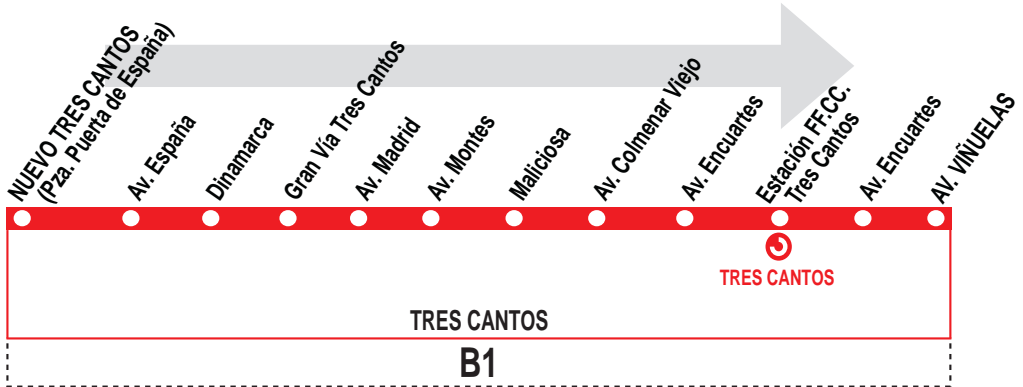

5

Nuevo Tres Cantos - Av. Viñuelas

Pasa por la estación FF.CC. Tres Cantos
aproximadamente 24 minutos después

HORARIOS DE SALIDA DE NUEVO TRES CANTOS (Plaza Puerta de España)

011018

(Vigente todo el año)

Sábados laborables, domingos y festivos

A	6:32	7:52	9:11	10:36	11:53	13:13
	14:35	15:53	17:13	18:36	19:53	21:15

Notas:

Lunes a viernes laborables sin servicio.

AL

ALSA METROPOLITANA, S.A.U.
Avenida de la Industria, 60. 28760 TRES CANTOS.

Tel: 91 806 00 30