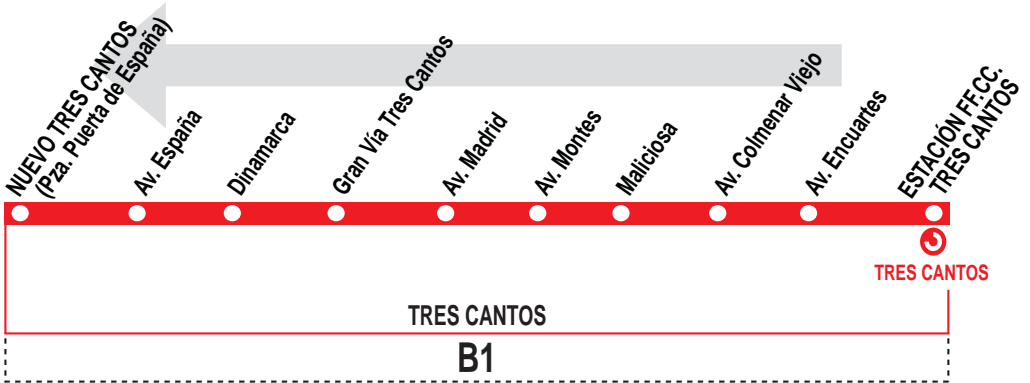

4

Tres Cantos FF.CC. - Nuevo Tres Cantos

HORARIOS DE SALIDA DE ESTACIÓN FF.CC. (aproximados) (Estación Tres Cantos)

011018

(Vigente todo el año)

Lunes a viernes laborables

7:	8:	9:	10:	11:	12:	13:	14:	15:	16:	17:	18:	19:	20:	21:
04	14	29	29	18	39	14	35	19	39	19	36	16	16	01
44	54	59		59		55		59		59		59		

Notas:

Sábados laborables, domingos y festivos sin servicio.

AL

ALSA METROPOLITANA, S.A.U.

Avenida de la Industria, 60. 28760 TRES CANTOS.

Tel: 91 806 00 30

www.alsa.es