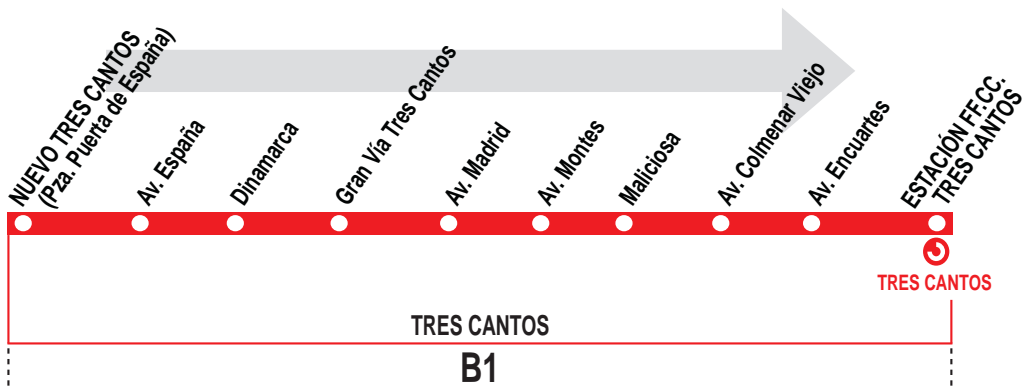

4

Nuevo Tres Cantos - Tres Cantos FF.CC.

HORARIOS DE SALIDA DE NUEVO TRES CANTOS (Plaza Puerta de España)

011018

(Vigente todo el año)

Lunes a viernes laborables

6:	7:	8:	9:	10:	11:	12:	13:	14:	15:	16:	17:	18:	19:	20:
40	20	30	05	05	35	15	30	10	35	15	35	10	35	35
	50		35	55		50		55		55		50	50	

Notas:

Sábados laborables, domingos y festivos sin servicio.

AL

ALSA METROPOLITANA, S.A.U.

Avenida de la Industria, 60. 28760 TRES CANTOS.

Tel: 91 806 00 30

www.alsa.es