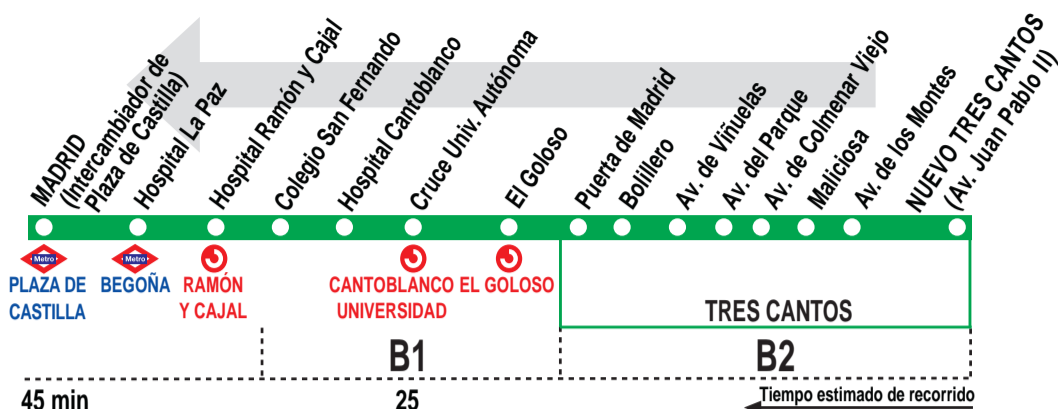

713 Tres Cantos (por av. del Parque) - Madrid (Plaza de Castilla)

HORARIOS DE SALIDA DE TRES CANTOS (Av. Juan Pablo II)

011018

Lunes a viernes laborables

(Vigente de 1 de septiembre a 15 de julio)

De 6:08 a 22:48 entre 15 - 20 minutos

A 23:15* 24:00*

Notas: * Llegan al Intercambiador de Plaza de Castilla en superficie.

ALSA. Avda. de América, 9-A.
(Intercambiador de Avenida de América). 28002 MADRID.

Tel: 91 177 99 51

www.alsa.es