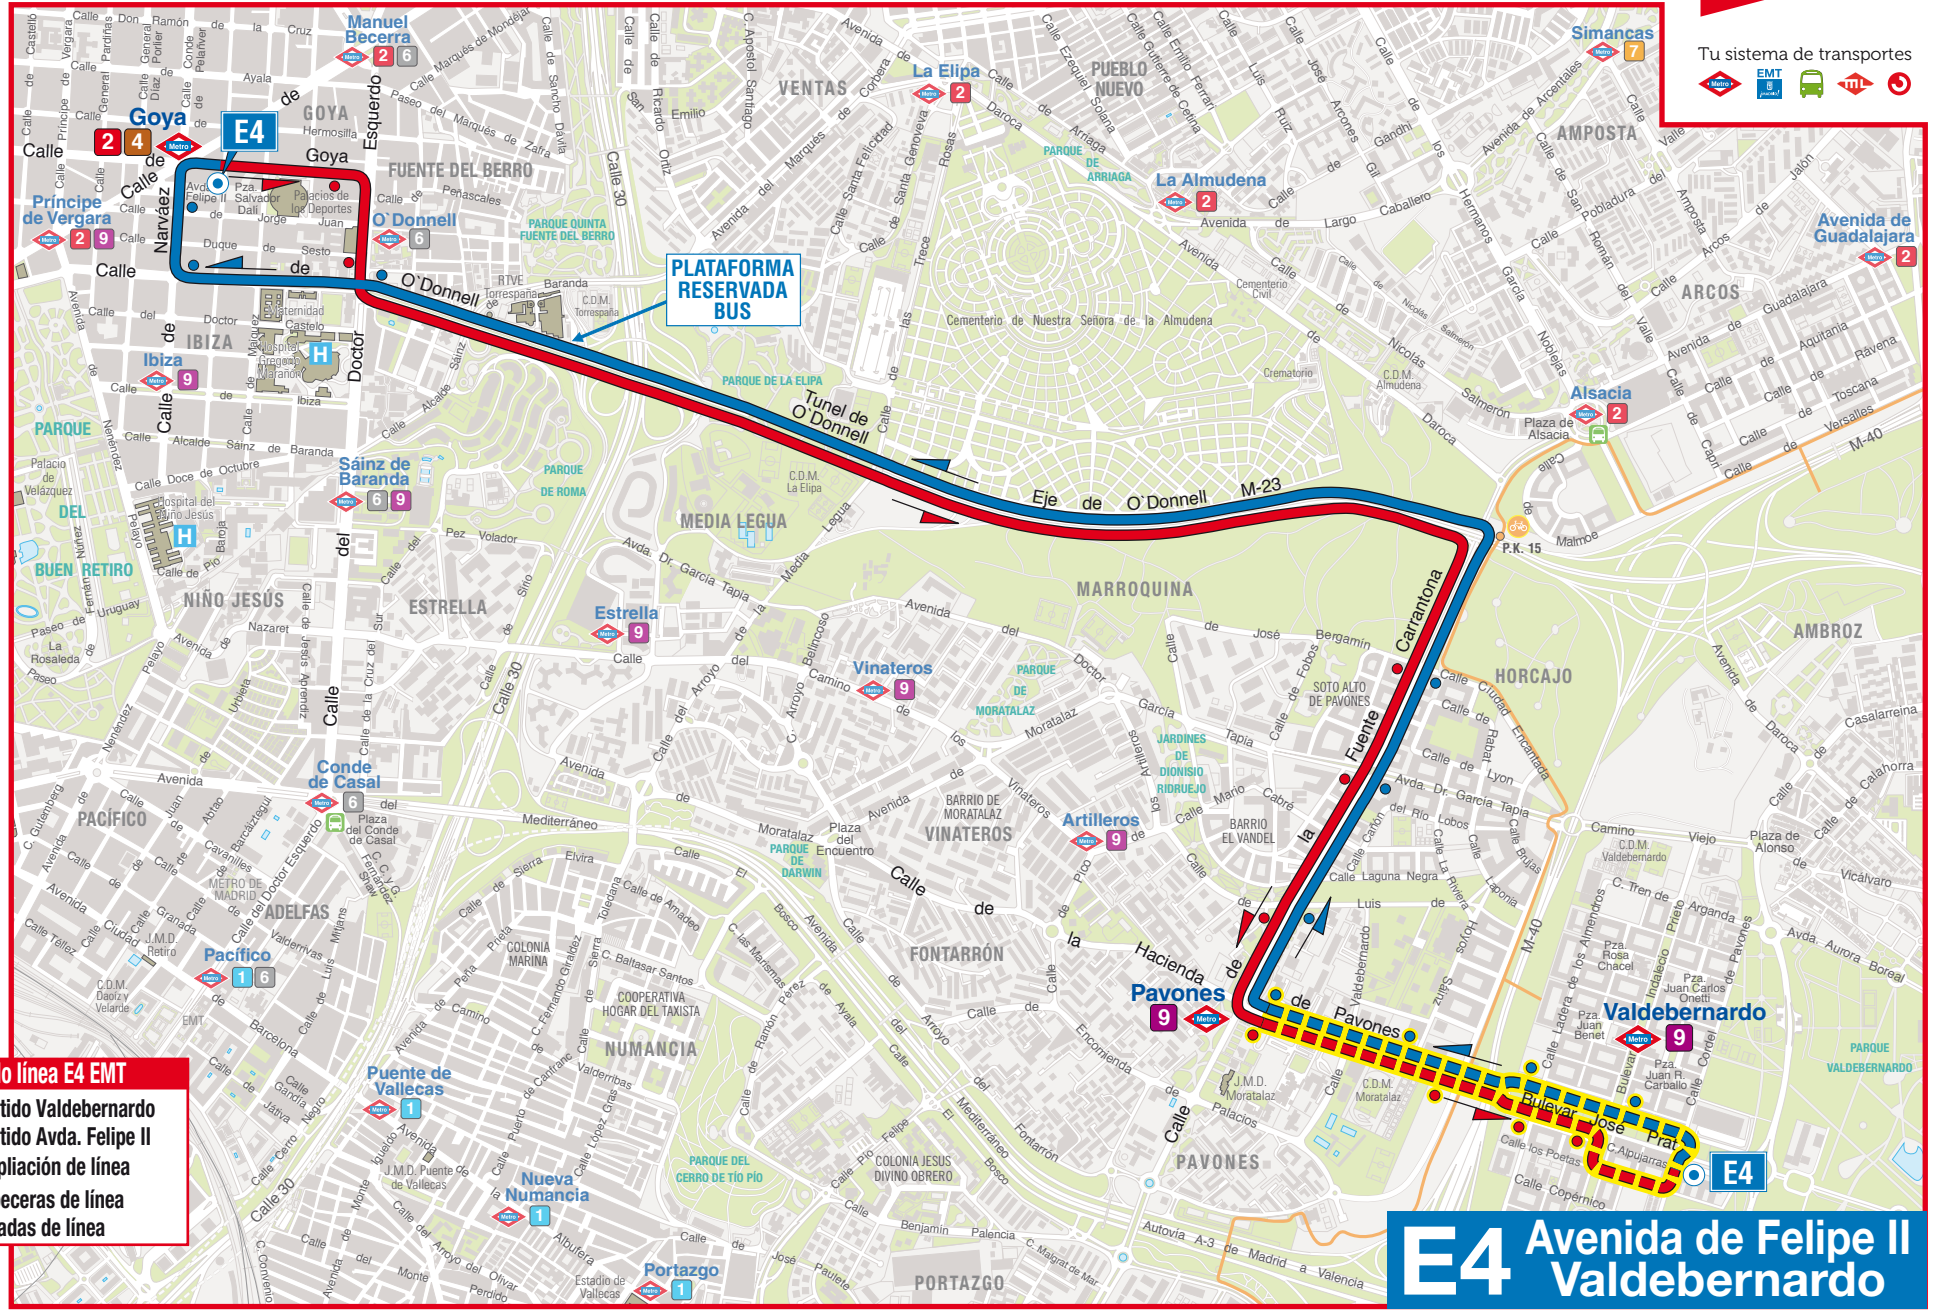

# ampliación de línea

Tu sistema de transportes

**Recorrido línea E4 EMT**

- Sentido Valdebernardo
- Sentido Avda. Felipe II
- Ampliación de línea
- Cabeceras de línea
- Paradas de línea

**E4** Avenida de Felipe II  
Valdebernardo