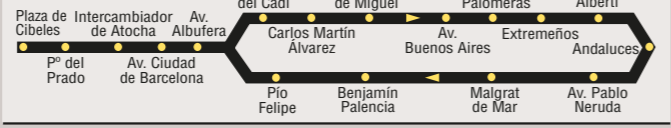

N8 Plaza de Cibeles - Pavones

Table with columns: SALIDAS DE PLAZA DE CIBELES, HORARIO, SALIDAS DE PAVONES. Includes departure times for A and B directions.

N9 Plaza de Cibeles - Ensanche de Vallecas

Table with columns: SALIDAS DE PLAZA DE CIBELES, HORARIO, SALIDAS DE ENSANCHE DE VALLECAS. Includes departure times for A and B directions.

N10 Plaza de Cibeles - Palomeras

Table with columns: SALIDAS DE PLAZA DE CIBELES, HORARIO, SALIDAS DE PALOMERAS. Includes departure times for A and B directions.

N11 Plaza de Cibeles - Madrid Sur

Table with columns: SALIDAS DE PLAZA DE CIBELES, HORARIO, SALIDAS DE MADRID SUR. Includes departure times for A and B directions.

N12 Plaza de Cibeles - Barrio de Butarque

Table with columns: SALIDAS DE PLAZA DE CIBELES, HORARIO, SALIDAS DE BARRIO DE BUTARQUE. Includes departure times for A and B directions.

N13 Plaza de Cibeles - Col. San Cristóbal de Los Ángeles

Table with columns: SALIDAS DE PLAZA DE CIBELES, HORARIO, SALIDAS DE COLONIA SAN CRISTOBAL DE LOS ANGELES. Includes departure times for A and B directions.

N14 Plaza de Cibeles - Villaverde Alto

Table with columns: SALIDAS DE PLAZA DE CIBELES, HORARIO, SALIDAS DE VILLAVERDE ALTO. Includes departure times for A and B directions.