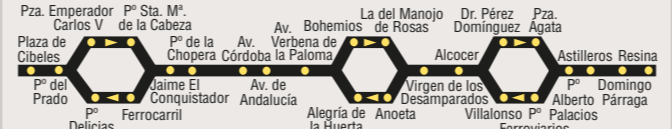

Table with columns: SALIDAS DE PLAZA DE CIBELES, HORARIO, SALIDAS DE COLONIA SAN CRISTOBAL DE LOS ANGELES. Includes departure times for A and B directions.

N14 Plaza de Cibeles - Villaverde Alto

Table with columns: SALIDAS DE PLAZA DE CIBELES, HORARIO, SALIDAS DE VILLAVERDE ALTO. Includes departure times for A and B directions.

N15 Plaza de Cibeles - Hospital 12 de Octubre

Table with columns: SALIDAS DE PLAZA DE CIBELES, HORARIO, SALIDAS DE HOSPITAL 12 DE OCTUBRE. Includes departure times for A and B directions.

N16 Plaza de Cibeles - Avenida de La Peseta

Table with columns: SALIDAS DE PLAZA DE CIBELES, HORARIO, SALIDAS DE AVENIDA DE LA PESETA. Includes departure times for A and B directions.

N17 Plaza de Cibeles - Carabanchel Alto

Table with columns: SALIDAS DE PLAZA DE CIBELES, HORARIO, SALIDAS DE CARABANCHEL ALTO. Includes departure times for A and B directions.