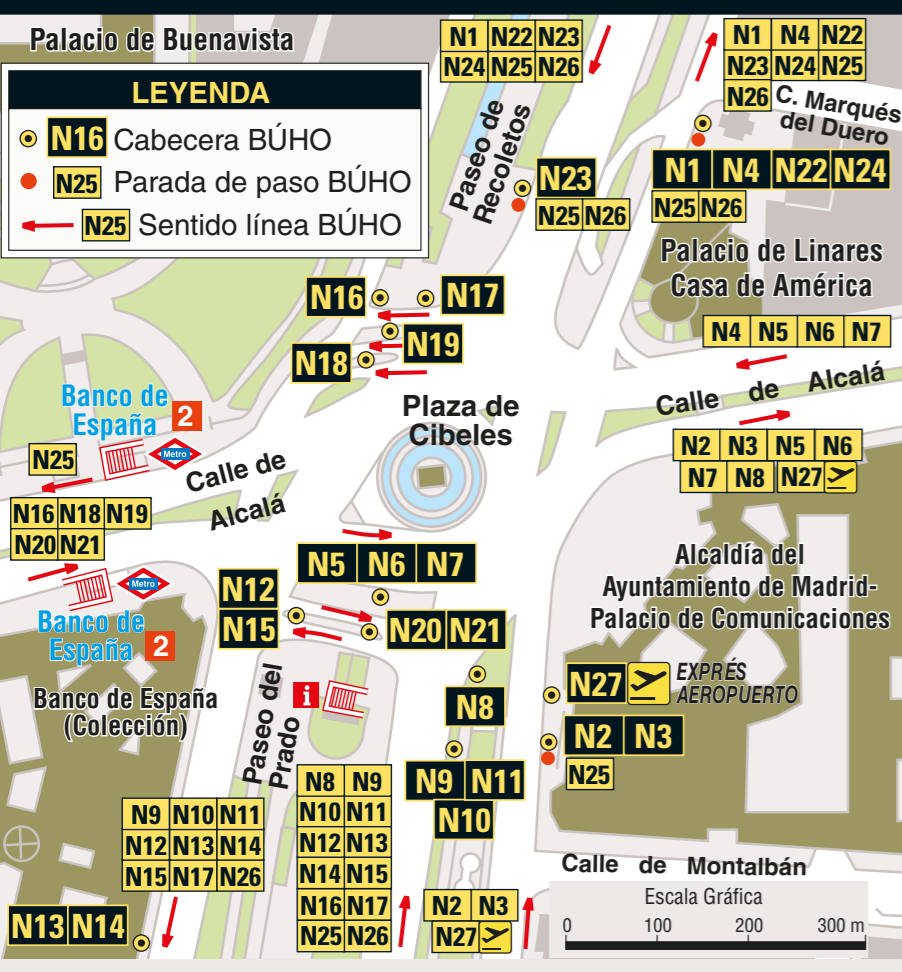

N24 Plaza de Cibeles - Las Tablas

Table with columns: SALIDAS DE PLAZA DE CIBELES, HORARIO, SALIDAS DE LAS TABLAS. Includes departure times for A and B directions.

N25 Plaza de Alonso Martínez - Villa de Vallecas

N32 Avenida de América-Aeropuerto

Table with columns: SALIDAS DE AV. DE AMERICA, HORARIO, SALIDAS DE AEROPUERTO T4. Includes departure times for A and B directions.

NC1 Circular 1

Table with columns: SALIDAS DE CUATRO CAMINOS, HORARIO, SALIDAS DE ESTACION DE ATOCHA. Includes departure times for A and B directions.

NC2 Circular 2

Table with columns: SALIDAS DE CUATRO CAMINOS, HORARIO, SALIDAS DE ESTACION DE ATOCHA. Includes departure times for A and B directions.

N27 EXPRES AEROPUERTO 24 h

Table with columns: SALIDAS DE PLAZA DE CIBELES, HORARIO, SALIDAS DE AEROPUERTO T4. Includes departure times for A and B directions.

Horario en rojo: Sólo Sábados y vísperas de festivo

Information regarding red-timed services on Saturdays and public holidays.

CABECERASY PARADAS DE BÚHOS EN LA PLAZA DE CIBELES

RED DE AUTOBUSES NOCTURNOS DE MADRID