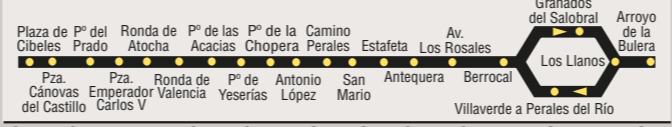

N10 Plaza de Cibeles - Palomeras

Table with columns: SALIDAS DE PLAZA DE CIBELES, HORARIO, SALIDAS DE PALOMERAS. Includes departure times for A and B directions.

N11 Plaza de Cibeles - Madrid Sur

Table with columns: SALIDAS DE PLAZA DE CIBELES, HORARIO, SALIDAS DE MADRID SUR. Includes departure times for A and B directions.

N12 Plaza de Cibeles - Barrio de Butarque

Table with columns: SALIDAS DE PLAZA DE CIBELES, HORARIO, SALIDAS DE BARRIO DE BUTARQUE. Includes departure times for A and B directions.

N13 Plaza de Cibeles - Col. San Cristóbal de Los Ángeles

Table with columns: SALIDAS DE PLAZA DE CIBELES, HORARIO, SALIDAS DE COLONIA SAN CRISTOBAL DE LOS ANGELES. Includes departure times for A and B directions.

N14 Plaza de Cibeles - Villaverde Alto

Table with columns: SALIDAS DE PLAZA DE CIBELES, HORARIO, SALIDAS DE VILLAVERDE ALTO. Includes departure times for A and B directions.