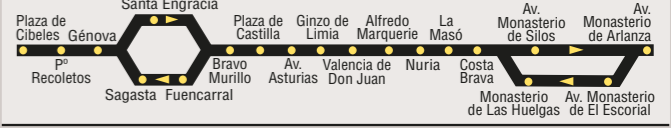

N21 Plaza de Cibeles - Arroyo del Fresno

Table with columns: SALIDAS DE PLAZA DE CIBELES, HORARIO, SALIDAS DE ARROYO DEL FRESCO. Includes departure times for A and B directions.

N22 Plaza de Cibeles - Barrio de La Paz

Table with columns: SALIDAS DE PLAZA DE CIBELES, HORARIO, SALIDAS DE BARRIO DE LA PAZ. Includes departure times for A and B directions.

N23 Plaza de Cibeles - Montecarmelo

Table with columns: SALIDAS DE PLAZA DE CIBELES, HORARIO, SALIDAS DE MONTECARMELO. Includes departure times for A and B directions.

N24 Plaza de Cibeles - Las Tablas

Table with columns: SALIDAS DE PLAZA DE CIBELES, HORARIO, SALIDAS DE LAS TABLAS. Includes departure times for A and B directions.

N25 Plaza de Alonso Martínez - Villa de Vallecas

Table with columns: SALIDAS DE PLAZA DE ALONSO MARTINEZ, HORARIO, SALIDAS DE VILLA DE VALLECAS. Includes departure times for A and B directions.

N26 Plaza de Alonso Martínez - Aluche

Table with columns: SALIDAS DE PLAZA DE ALONSO MARTINEZ, HORARIO, SALIDAS DE ALUCHE. Includes departure times for A and B directions.