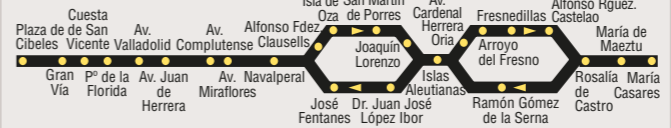

N18 Plaza de Cibeles - Las Águilas

Table with columns: SALIDAS DE PLAZA DE CIBELES, HORARIO, SALIDAS DE LAS AGUILAS. Includes departure times for A and B directions.

N19 Plaza de Cibeles - Col. San Ignacio de Loyola

Table with columns: SALIDAS DE PLAZA DE CIBELES, HORARIO, SALIDAS DE COLONIA SAN IGNACIO DE LOYOLA. Includes departure times for A and B directions.

N20 Plaza de Cibeles - Pitis

Table with columns: SALIDAS DE PLAZA DE CIBELES, HORARIO, SALIDAS DE PITIS. Includes departure times for A and B directions.

N21 Plaza de Cibeles - Arroyo del Fresno

Table with columns: SALIDAS DE PLAZA DE CIBELES, HORARIO, SALIDAS DE ARROYO DEL FRESCO. Includes departure times for A and B directions.

N22 Plaza de Cibeles - Barrio de La Paz

Table with columns: SALIDAS DE PLAZA DE CIBELES, HORARIO, SALIDAS DE BARRIO DE LA PAZ. Includes departure times for A and B directions.

N23 Plaza de Cibeles - Montecarmelo

Table with columns: SALIDAS DE PLAZA DE CIBELES, HORARIO, SALIDAS DE MONTECARMELO. Includes departure times for A and B directions.