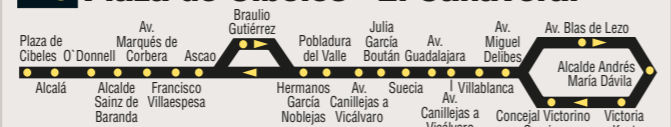

N6 Plaza de Cibeles - El Cañaveral

Table with columns: SALIDAS DE PLAZA DE CIBELES, HORARIO, SALIDAS DE EL CAÑAVERAL. Includes departure times for A and B directions.

N7 Plaza de Cibeles - Valderrivas

Table with columns: SALIDAS DE PLAZA DE CIBELES, HORARIO, SALIDAS DE VALDERRIVAS. Includes departure times for A and B directions.

N8 Plaza de Cibeles - Pavones

Table with columns: SALIDAS DE PLAZA DE CIBELES, HORARIO, SALIDAS DE PAVONES. Includes departure times for A and B directions.

N9 Plaza de Cibeles - Ensanche de Vallecas

Table with columns: SALIDAS DE PLAZA DE CIBELES, HORARIO, SALIDAS DE ENSANCHE DE VALLECAS. Includes departure times for A and B directions.