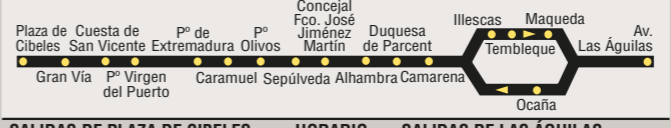

Table with columns: SALIDAS DE PLAZA DE CIBELES, HORARIO, SALIDAS DE AVENIDA DE LA PESETA. Includes departure times for A and B directions.

N17 Plaza de Cibeles - Carabanchel Alto

Table with columns: SALIDAS DE PLAZA DE CIBELES, HORARIO, SALIDAS DE CARABANCHEL ALTO. Includes departure times for A and B directions.

N18 Plaza de Cibeles - Las Águilas

Table with columns: SALIDAS DE PLAZA DE CIBELES, HORARIO, SALIDAS DE LAS AGUILAS. Includes departure times for A and B directions.

N19 Plaza de Cibeles - Col. San Ignacio de Loyola

Table with columns: SALIDAS DE PLAZA DE CIBELES, HORARIO, SALIDAS DE COLONIA SAN IGNACIO DE LOYOLA. Includes departure times for A and B directions.

N20 Plaza de Cibeles - Pitis

Table with columns: SALIDAS DE PLAZA DE CIBELES, HORARIO, SALIDAS DE PITIS. Includes departure times for A and B directions.

N21 Plaza de Cibeles - Arroyo del Fresno

Table with columns: SALIDAS DE PLAZA DE CIBELES, HORARIO, SALIDAS DE ARROYO DEL FRESCO. Includes departure times for A and B directions.

N22 Plaza de Cibeles - Barrio de La Paz