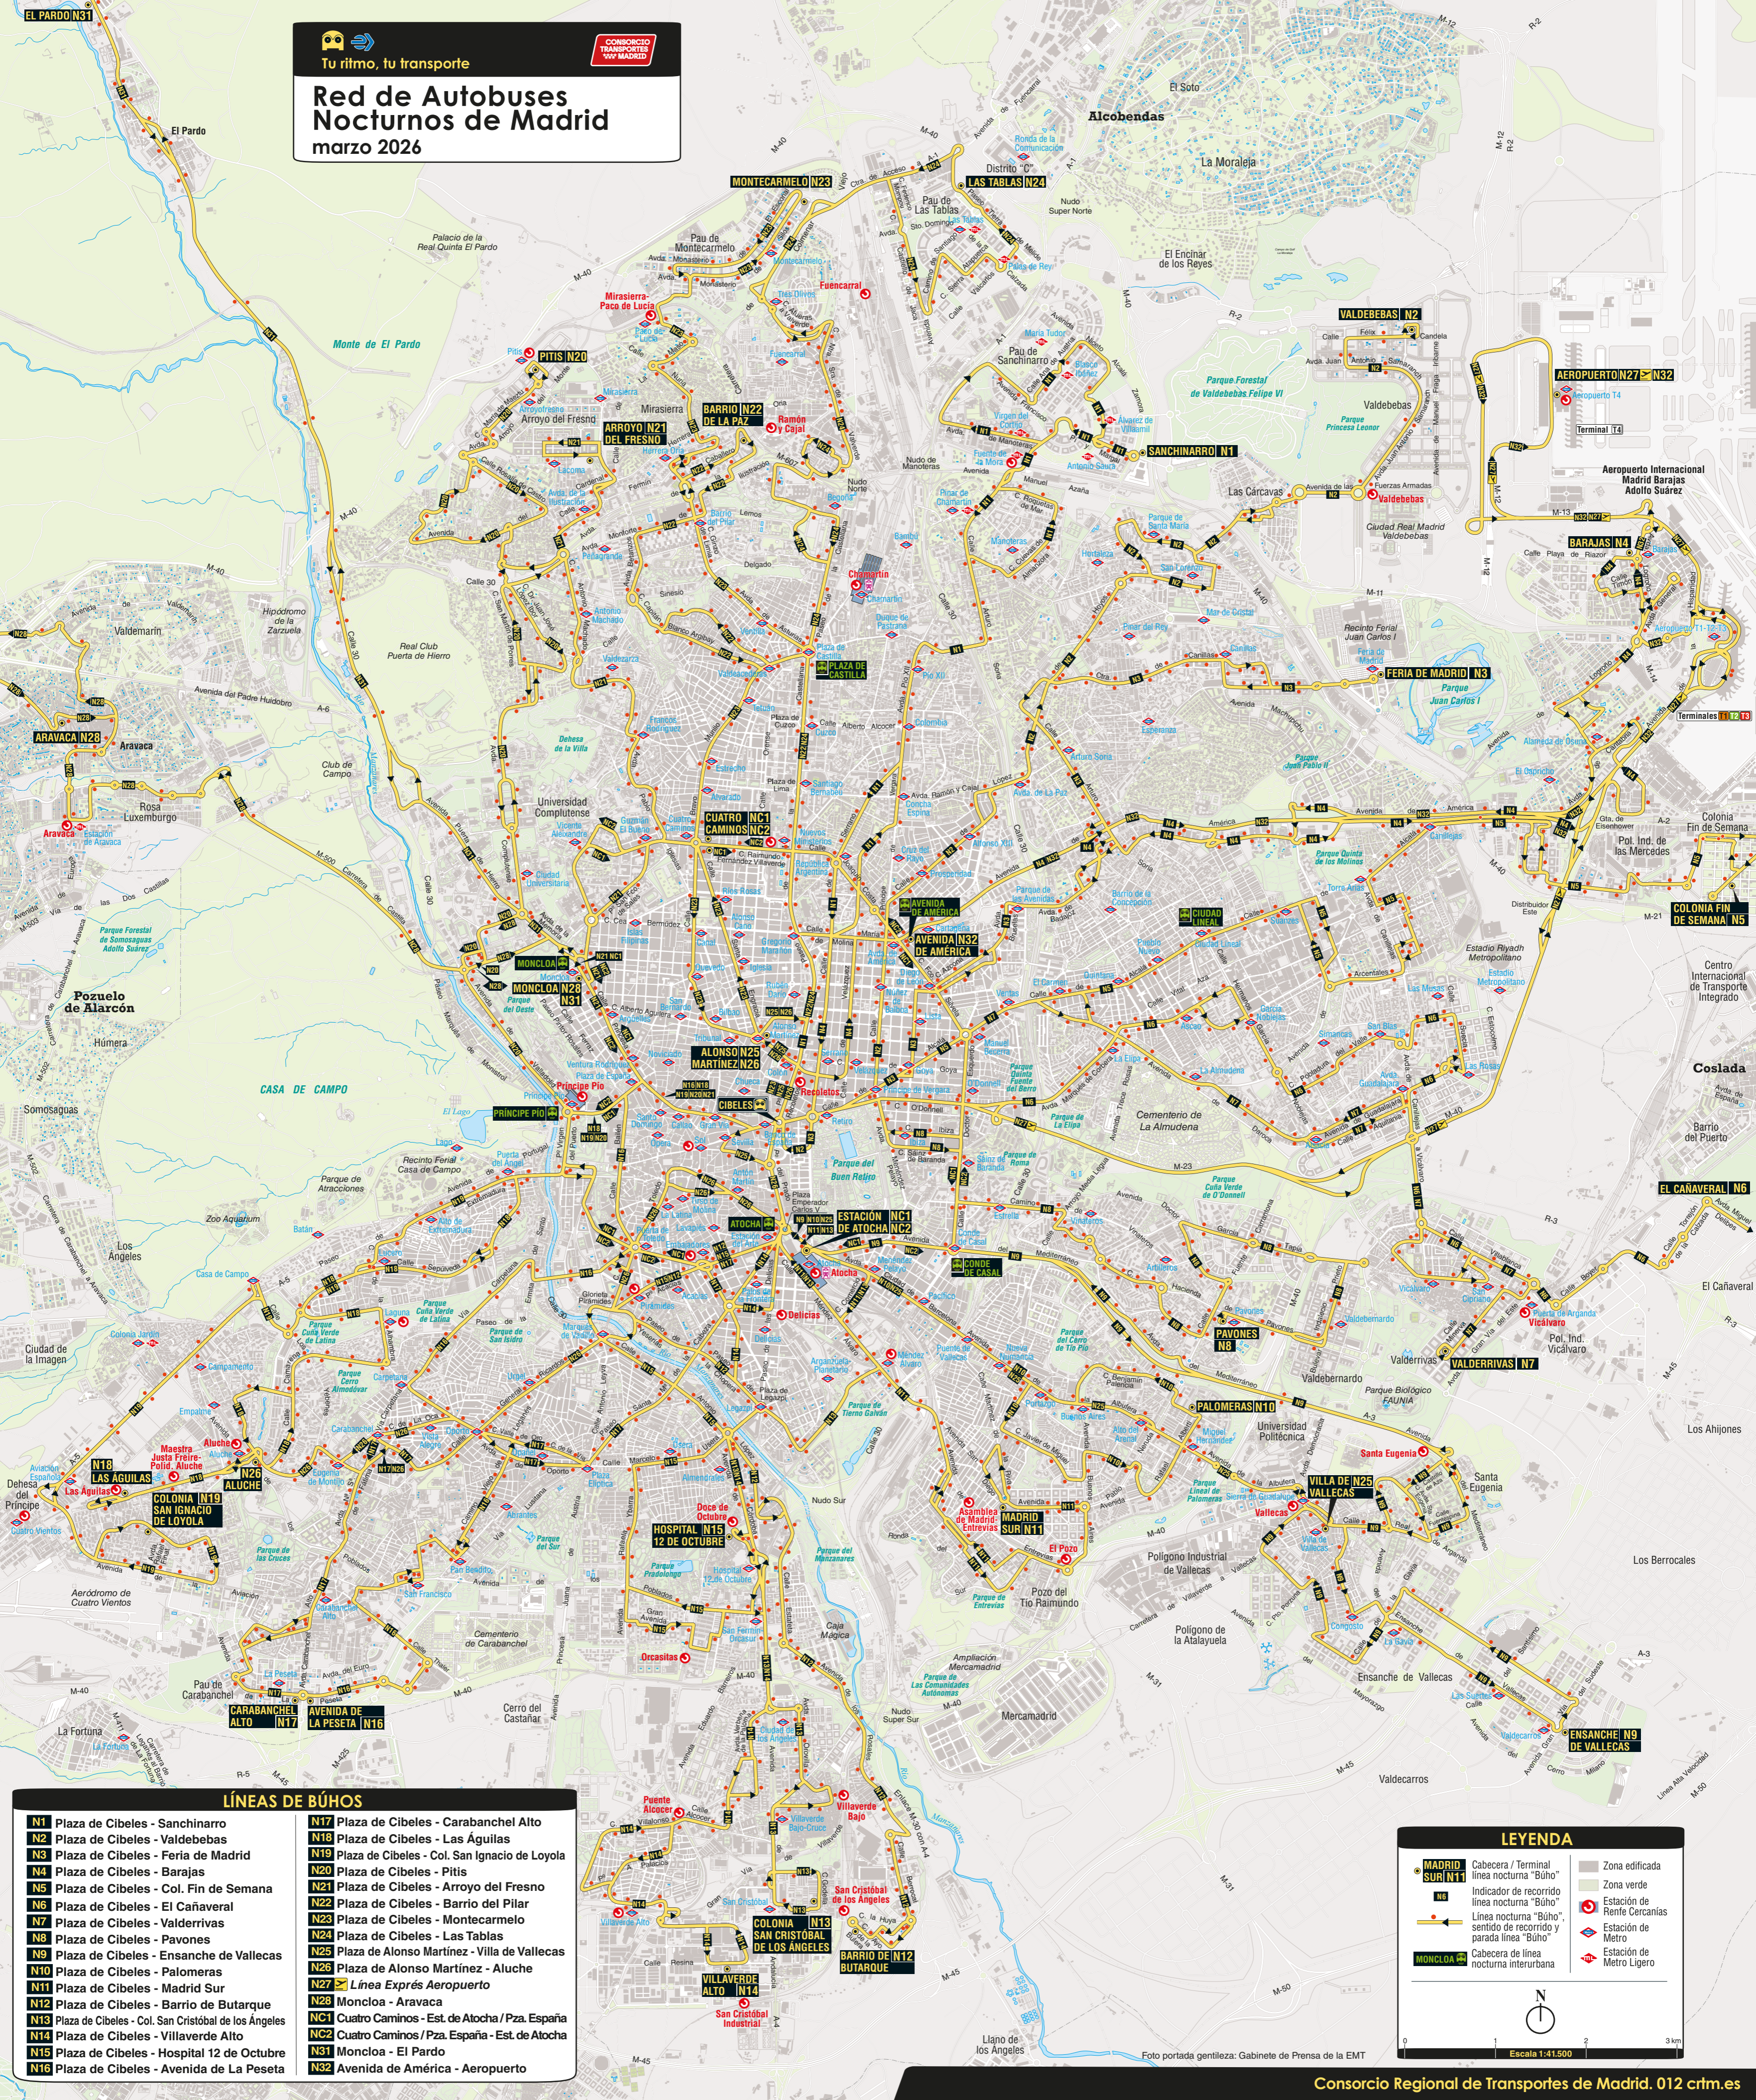

Table with columns: SALIDAS DE PLAZA DE ALONSO MARTINEZ, HORARIO, SALIDAS DE VILLA DE VALLECAS. Includes departure times for A and B directions.

N26 Plaza de Alonso Martínez - Aluche

Table with columns: SALIDAS DE PLAZA DE ALONSO MARTINEZ, HORARIO, SALIDAS DE ALUCHE. Includes departure times for A and B directions.

**Red de Autobuses Nocturnos de Madrid**  
marzo 2026

**LÍNEAS DE BÚHOS**

<b>N1</b> Plaza de Cibeles - Sanchinarro	<b>N17</b> Plaza de Cibeles - Carabanchel Alto
<b>N2</b> Plaza de Cibeles - Valdebebas	<b>N18</b> Plaza de Cibeles - Las Águilas
<b>N3</b> Plaza de Cibeles - Feria de Madrid	<b>N19</b> Plaza de Cibeles - Col. San Ignacio de Loyola
<b>N4</b> Plaza de Cibeles - Barajas	<b>N20</b> Plaza de Cibeles - Pitis
<b>N5</b> Plaza de Cibeles - Col. Fin de Semana	<b>N21</b> Plaza de Cibeles - Arroyo del Fresno
<b>N6</b> Plaza de Cibeles - El Cañaveral	<b>N22</b> Plaza de Cibeles - Barrio del Pilar
<b>N7</b> Plaza de Cibeles - Valderrivas	<b>N23</b> Plaza de Cibeles - Montecarmelo
<b>N8</b> Plaza de Cibeles - Pavones	<b>N24</b> Plaza de Cibeles - Las Tablas
<b>N9</b> Plaza de Cibeles - Ensanche de Vallecas	<b>N25</b> Plaza de Alonso Martínez - Villa de Vallecas
<b>N10</b> Plaza de Cibeles - Palomeras	<b>N26</b> Plaza de Alonso Martínez - Aluche
<b>N11</b> Plaza de Cibeles - Madrid Sur	<b>N27</b> Línea Exprés Aeropuerto
<b>N12</b> Plaza de Cibeles - Barrio de Butarque	<b>N28</b> Moncloa - Aravaca
<b>N13</b> Plaza de Cibeles - Col. San Cristóbal de los Ángeles	<b>NC1</b> Cuatro Caminos - Est. de Atocha / Pza. España
<b>N14</b> Plaza de Cibeles - Villaverde Alto	<b>NC2</b> Cuatro Caminos / Pza. España - Est. de Atocha
<b>N15</b> Plaza de Cibeles - Hospital 12 de Octubre	<b>N31</b> Moncloa - El Pardo
<b>N16</b> Plaza de Cibeles - Avenida de La Peseta	<b>N32</b> Avenida de América - Aeropuerto