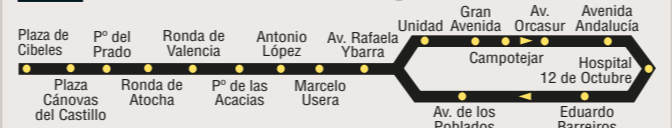

Table with columns: SALIDAS DE PLAZA DE CIBELES, HORARIO, SALIDAS DE COLONIA SAN CRISTOBAL DE LOS ANGELES. Includes departure times for A and B directions.

N14 Plaza de Cibeles - Villaverde Alto

Table with columns: SALIDAS DE PLAZA DE CIBELES, HORARIO, SALIDAS DE VILLAVERDE ALTO. Includes departure times for A and B directions.

N15 Plaza de Cibeles - Hospital 12 de Octubre

Table with columns: SALIDAS DE PLAZA DE CIBELES, HORARIO, SALIDAS DE HOSPITAL 12 DE OCTUBRE. Includes departure times for A and B directions.

N16 Plaza de Cibeles - Avenida de La Peseta

Table with columns: SALIDAS DE PLAZA DE CIBELES, HORARIO, SALIDAS DE AVENIDA DE LA PESETA. Includes departure times for A and B directions.

N17 Plaza de Cibeles - Carabanchel Alto

Table with columns: SALIDAS DE PLAZA DE CIBELES, HORARIO, SALIDAS DE CARABANCHEL ALTO. Includes departure times for A and B directions.