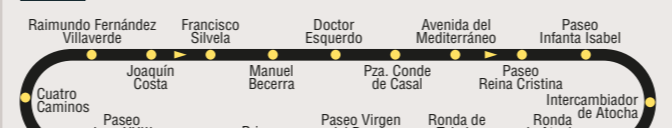

N28 Moncloa - Aravaca

Table with columns: SALIDAS DE MONCLOA, HORARIO, SALIDAS DE ARAVACA. Includes departure times for A and B directions.

N31 Moncloa - El Pardo

Table with columns: SALIDAS DE MONCLOA, HORARIO, SALIDAS DE EL PARDO. Includes departure times for A and B directions.

N32 Avenida de América-Aeropuerto

Table with columns: SALIDAS DE AV. DE AMERICA, HORARIO, SALIDAS DE AEROPUERTO T4. Includes departure times for A and B directions.

NC1 Circular 1

Table with columns: SALIDAS DE CUATRO CAMINOS, HORARIO, SALIDAS DE ESTACION DE ATOCHA. Includes departure times for A and B directions.

NC2 Circular 2

Table with columns: SALIDAS DE CUATRO CAMINOS, HORARIO, SALIDAS DE ESTACION DE ATOCHA. Includes departure times for A and B directions.

N27 EXPRES AEROPUERTO 24 h

Table with columns: SALIDAS DE PLAZA DE CIBELES, HORARIO, SALIDAS DE AEROPUERTO T4. Includes departure times for A and B directions.