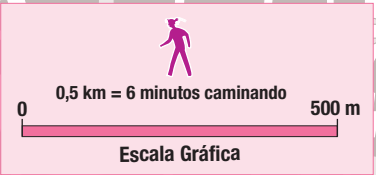

# Carrera de la Mujer 7 de Mayo de 2017 Recorrido de 6,3 km

Meta  
Paseo  
Camoens

Km 6,3

Km 6

Km 5

Km 1

Km 2

Km 3