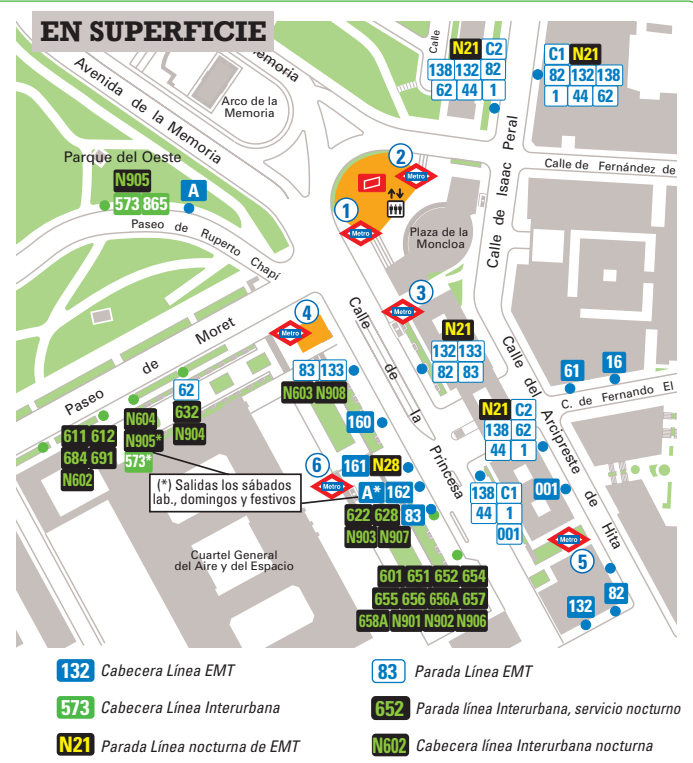

LÍNEAS INTERURBANAS (Nivel -1. Isla 1)

Nº	Destino	Andén	Empresa
621	Las Rozas	3	Autoperiferia
622	Las Rozas - Las Matas	4	Autoperiferia
623	Las Rozas - Urb. Villafranca del Castillo	6	Autoperiferia
624	Colonia Veracruz - Las Rozas	3	Autoperiferia
625	Monte Rozas	5	Autoperiferia
627	Villanueva de la Cañada - Brunete	6	Autoperiferia
628	Parque Empresarial - El Cantizal	4	Autoperiferia
629	Las Rozas (Parque Empresarial)	3	Autoperiferia
631	Torrelodones (Col.) - Galapagar - Colmenarejo	2	J. de Castro
632	La Navata - Galapagar - El Guijo	1	J. de Castro
635	Torrelodones (Colonia) - La Navata - Galapagar	1	J. de Castro
645	Robledo de Chavela - Cebreros	10	A. Herranz
661	S. Lorenzo de El Escorial (por Galapagar)	11	A. Herranz
661A	Las Zorreras (por Galapagar)	10	A. Herranz
662	Urbanización Molino de la Hoz	10	A. Herranz
664	S. Lorenzo de El Escorial (por Guadarrama)	11	A. Herranz
Líneas con destino Asturias / León / Valladolid / Palencia... 7.....Alsa			
Líneas con destino Segovia y Salamanca... 8, 9 y 14.....Avanza Movilidad