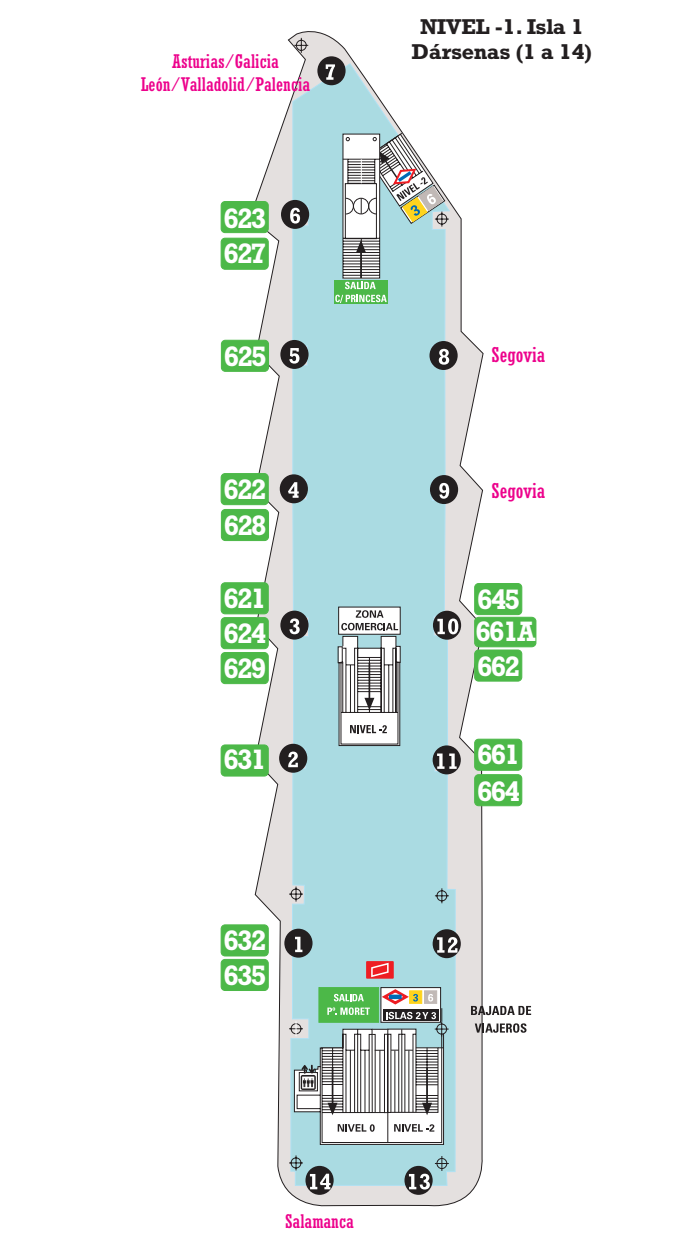

LÍNEAS INTERURBANAS (Nivel -1. Isla 1)

Nº	Destino	Andén	Empresa
621	Las Rozas	3	Autoperiferia
622	Las Rozas - Las Matas	4	Autoperiferia
623	Las Rozas - Urb. Villafranca del Castillo	6	Autoperiferia
624	Colonia Veracruz - Las Rozas	3	Autoperiferia
625	Monte Rozas	5	Autoperiferia
627	Villanueva de la Cañada - Brunete	6	Autoperiferia
628	Parque Empresarial - El Cantizal	4	Autoperiferia
629	Las Rozas (Parque Empresarial)	3	Autoperiferia
631	Torrelodones (Col.) - Galapagar - Colmenarejo	2	J. de Castro
632	La Navata - Galapagar - El Guijo	1	J. de Castro
635	Torrelodones (Colonia) - La Navata - Galapagar	1	J. de Castro
645	Robledo de Chavela - Cebreros	10	A. Herranz
661	S. Lorenzo de El Escorial (por Galapagar)	11	A. Herranz
661A	Las Zorreras (por Galapagar)	10	A. Herranz
662	Urbanización Molino de la Hoz	10	A. Herranz
664	S. Lorenzo de El Escorial (por Guadarrama)	11	A. Herranz
Líneas con destino Asturias / León / Valladolid / Palencia... 7.....Alsa			
Líneas con destino Segovia y Salamanca... 8, 9 y 14.....Avanza Movilidad