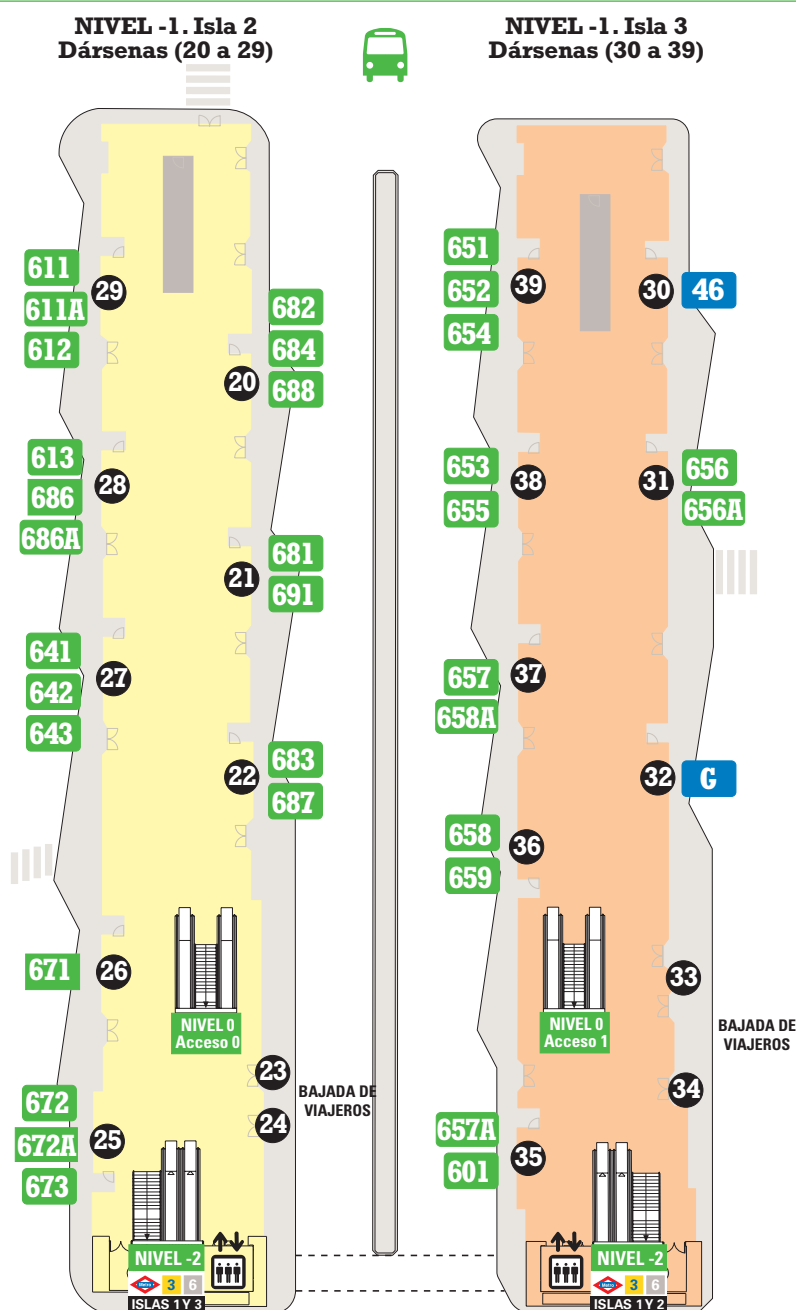

MONCLOA

🚌 LÍNEAS INTERURBANAS (Nivel -1. Isla 2)

Nº	Destino	Andén	Empresa
611	Hoyo de Manzanares	29	Avanza Movilidad
611A	Hoyo de Manzanares (por Urb. Las Colinas)	29	Avanza Movilidad
612	Torrelodones	29	Avanza Movilidad
613	Torrelodones (Centro Comercial)	28	Avanza Movilidad
641	Valdemorillo	27	A. Beltrán
642	Colmenar de Arroyo	27	A. Beltrán
643	Villanueva del Pardillo	27	A. Beltrán
671	Moralzarzal	26	Fco. Larrea
672	Cerceda (por Mataalpino)	25	Fco. Larrea
672A	Cerceda (Directo)	25	Fco. Larrea
673	Collado Villalba (Hospital)	25	Fco. Larrea
681	Alpedrete	21	Avanza Movilidad
682	Villalba - Guadarrama	20	Avanza Movilidad
683	Collado Mediano	22	Avanza Movilidad
684	Cercedilla (por Guadarrama)	20	Avanza Movilidad
686	Torrelodones (por los Peñascales)	28	Avanza Movilidad
686A	Torrelodones (por Montealegre)	28	Avanza Movilidad
687	Collado Villalba	22	Avanza Movilidad
688	Los Molinos	20	Avanza Movilidad
691	Becerril - Navacerrada - Valdesquí	21	Avanza Movilidad

🚌 LÍNEAS INTERURBANAS (Planta -3)

Nº	Destino	Andén	Empresas
G	Moncloa - Ciudad Universitaria	32	EMT
46	Puerta del Sol - Sevilla - Moncloa	30	EMT
601	El Pardo - Mingorrubio	35	Transp. Alacuber
651	Majadahonda (Av. de España)	39	Avanza Movilidad
652	Majadahonda (Carril del Tejar)	39	Avanza Movilidad
653	Majadahonda (Hospital) por F.C.	38	Avanza Movilidad
654	Majadahonda (Urb. Los Satélites)	39	Avanza Movilidad
655	Majadahonda (Hospital)	38	Avanza Movilidad
656	Pozuelo de Alarcón	31	Avanza Movilidad
656A	Pozuelo / Urb. La Cabaña	31	Avanza Movilidad
657	Pozuelo (Monteclaro)	37	Avanza Movilidad
657A	Pozuelo (S. Juan de la Cruz)	35	Avanza Movilidad
658	Pozuelo (P. de Somosaguas - C. de la Imagen)	36	Avanza Movilidad
658A	Pozuelo (P. E. La Finca - C. de la Imagen)	37	Avanza Movilidad
659	Univ. Francisco de Vitoria - El Pinar del Plantío	36	Avanza Movilidad

🚗 LÍNEAS INTERREGIONALES (Nivel -1. Isla 1)

-**Alsa.** Av. de América, 9-A. Intercambiador. 28002 Madrid. Tfno.: 91 177 9951 www.alsa.es
Líneas con destino León/Valladolid/Palencia, salen desde la Estación Sur de Autobuses y tienen parada en la dársena 7 del Intercambiador de Moncloa, excepto algunos servicios que salen directamente desde el Intercambiador de Moncloa.

-**Avanza Mobility.** c/ San Norberto 48-50. 28021 Madrid. Tfno.: 900 921 895 www.avanzabus.com
Líneas con destino Salamanca, salen desde la Estación Sur de Autobuses y tienen parada en la dársena 14 del Intercambiador de Moncloa, excepto algunos servicios que salen directamente desde el Intercambiador de Moncloa.