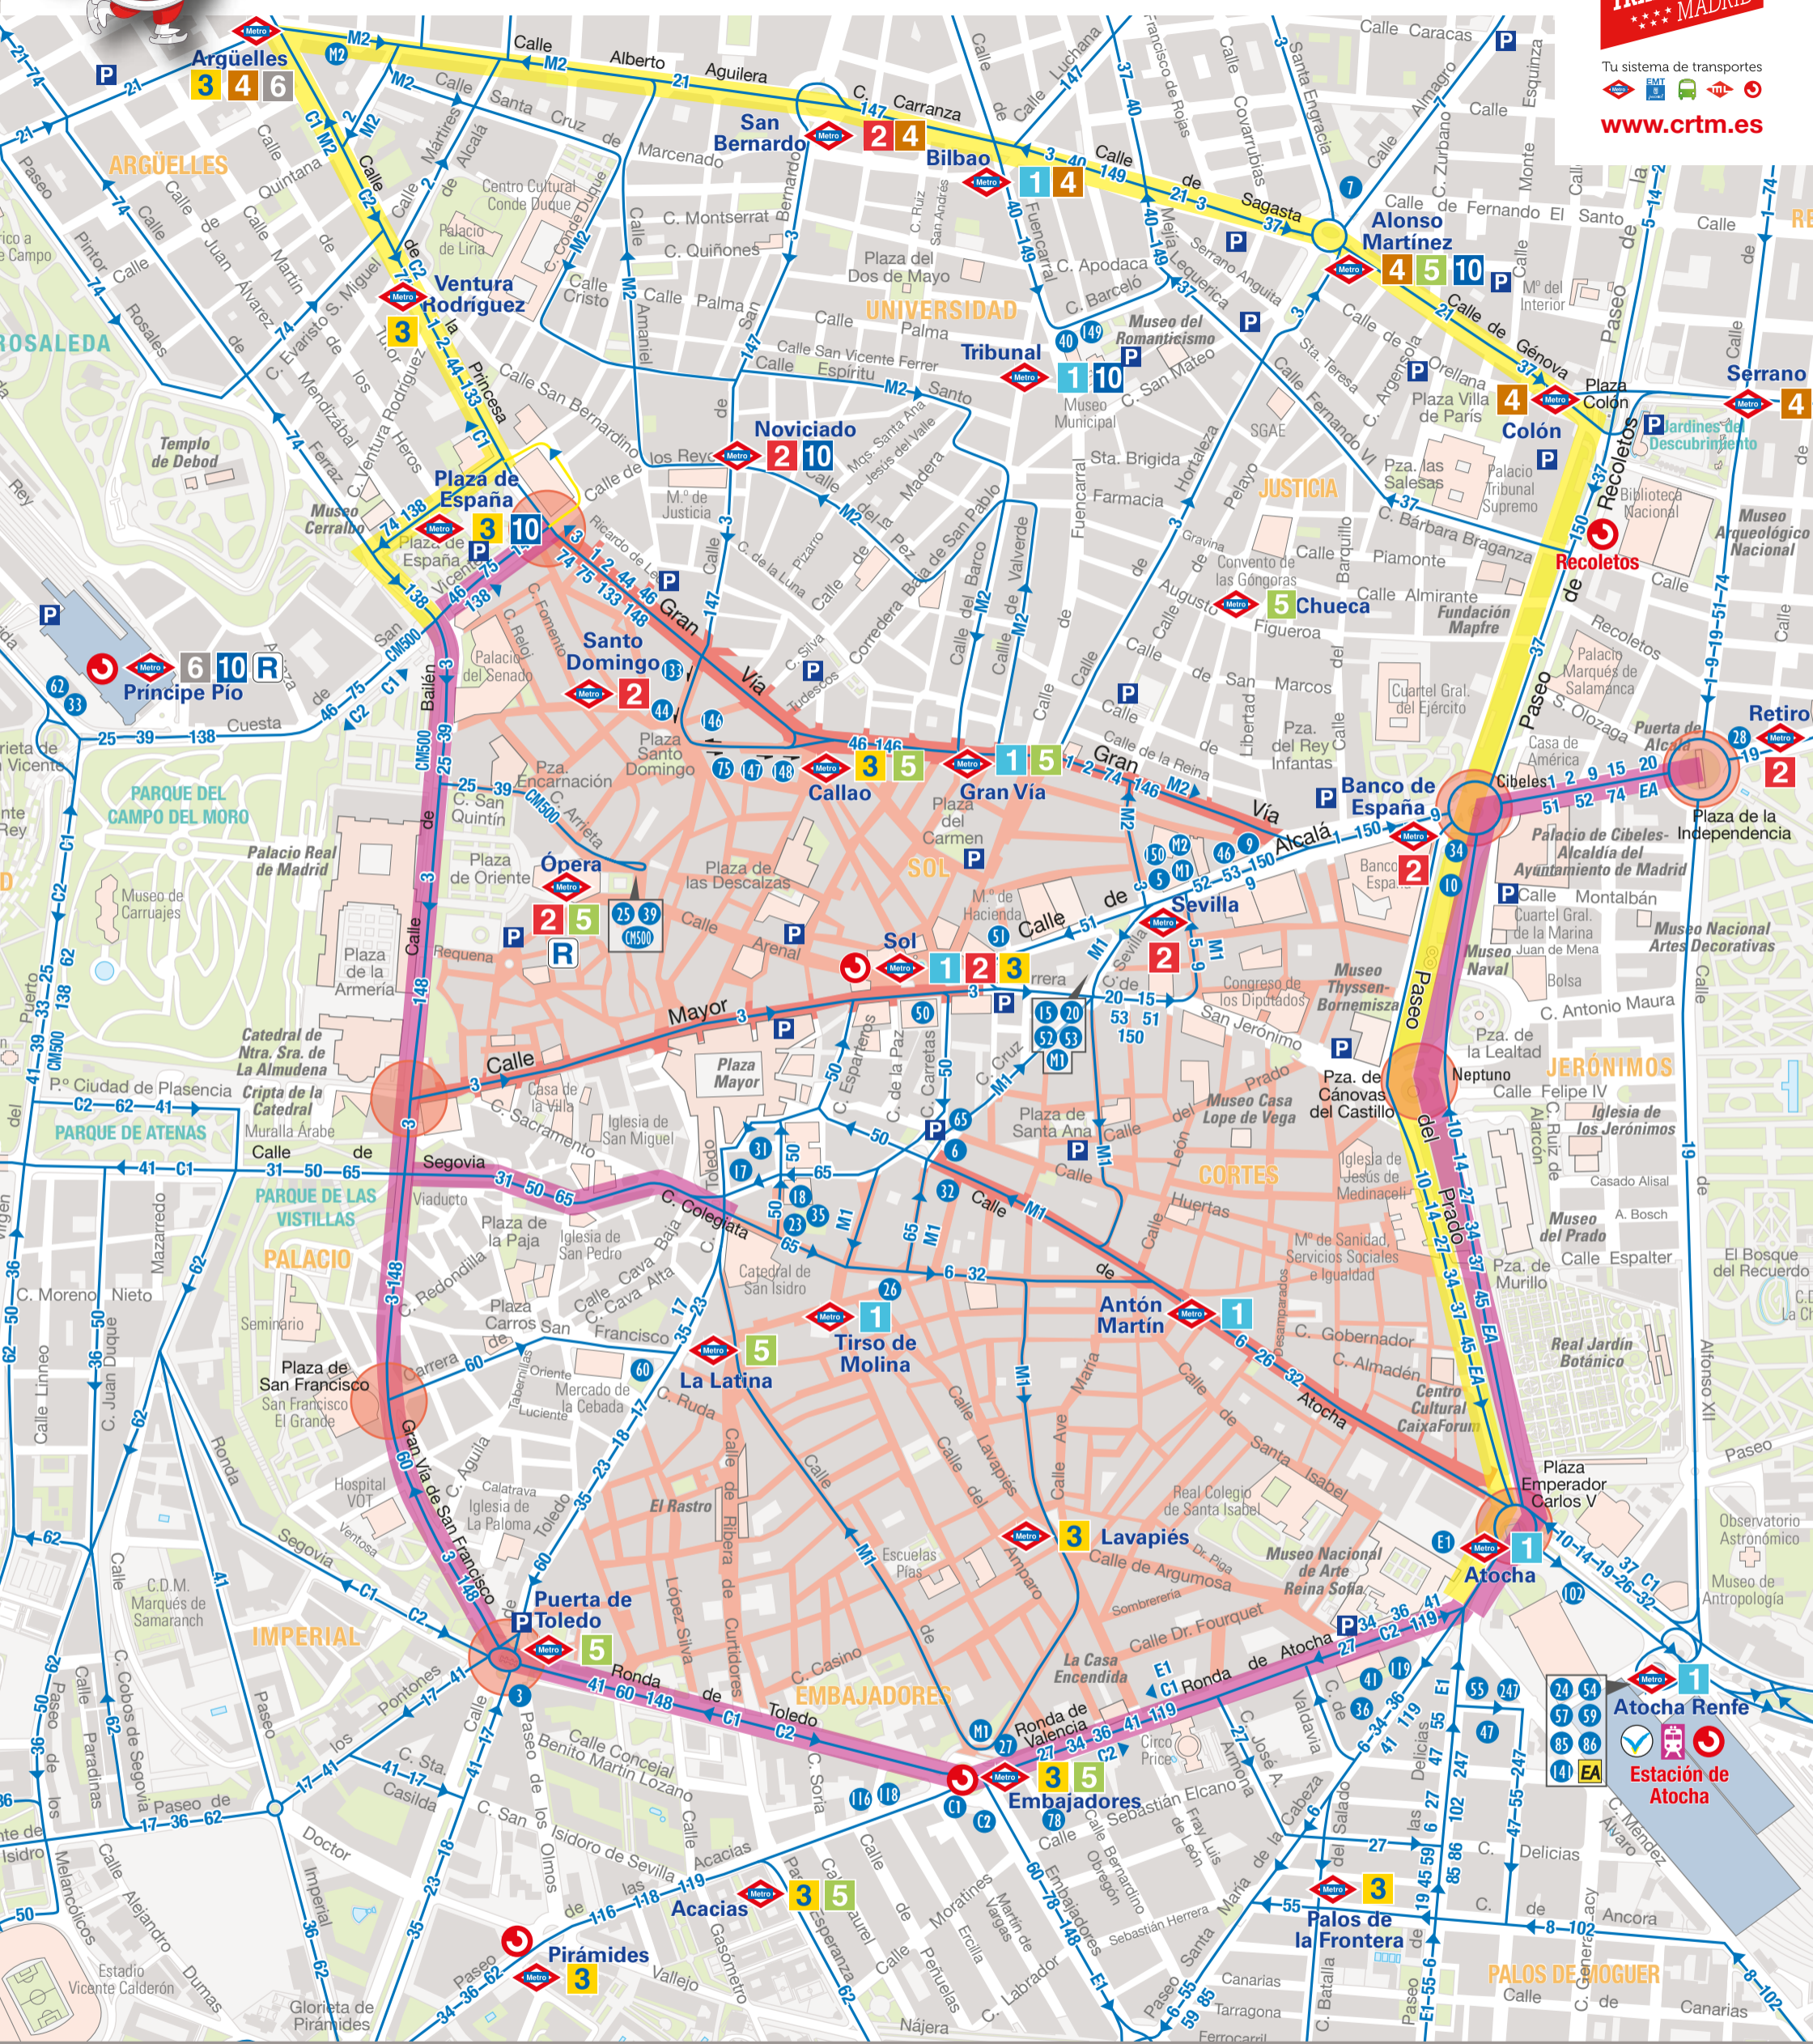

# En Navidad, al centro en Transporte Público

unimos Personas

Tu sistema de transportes  
[www.crtm.es](http://www.crtm.es)

- Estación de Metro
- Estación de Cercanías
- Línea de autobús EMT y terminal

- Áreas de Prioridad Residencial
- Aparcamientos

Del 1 al 3 de diciembre, del 5 al 10 de diciembre, del 15 al 17 de diciembre y del 22 de diciembre al 7 de enero:

- Itinerario recomendado Ayuntamiento de Madrid. Perímetro zona centro
- Vías de tráfico restringido
- Puntos de control de acceso
- Vías con restricciones o cortes puntuales

500 m = 6 minutos caminando