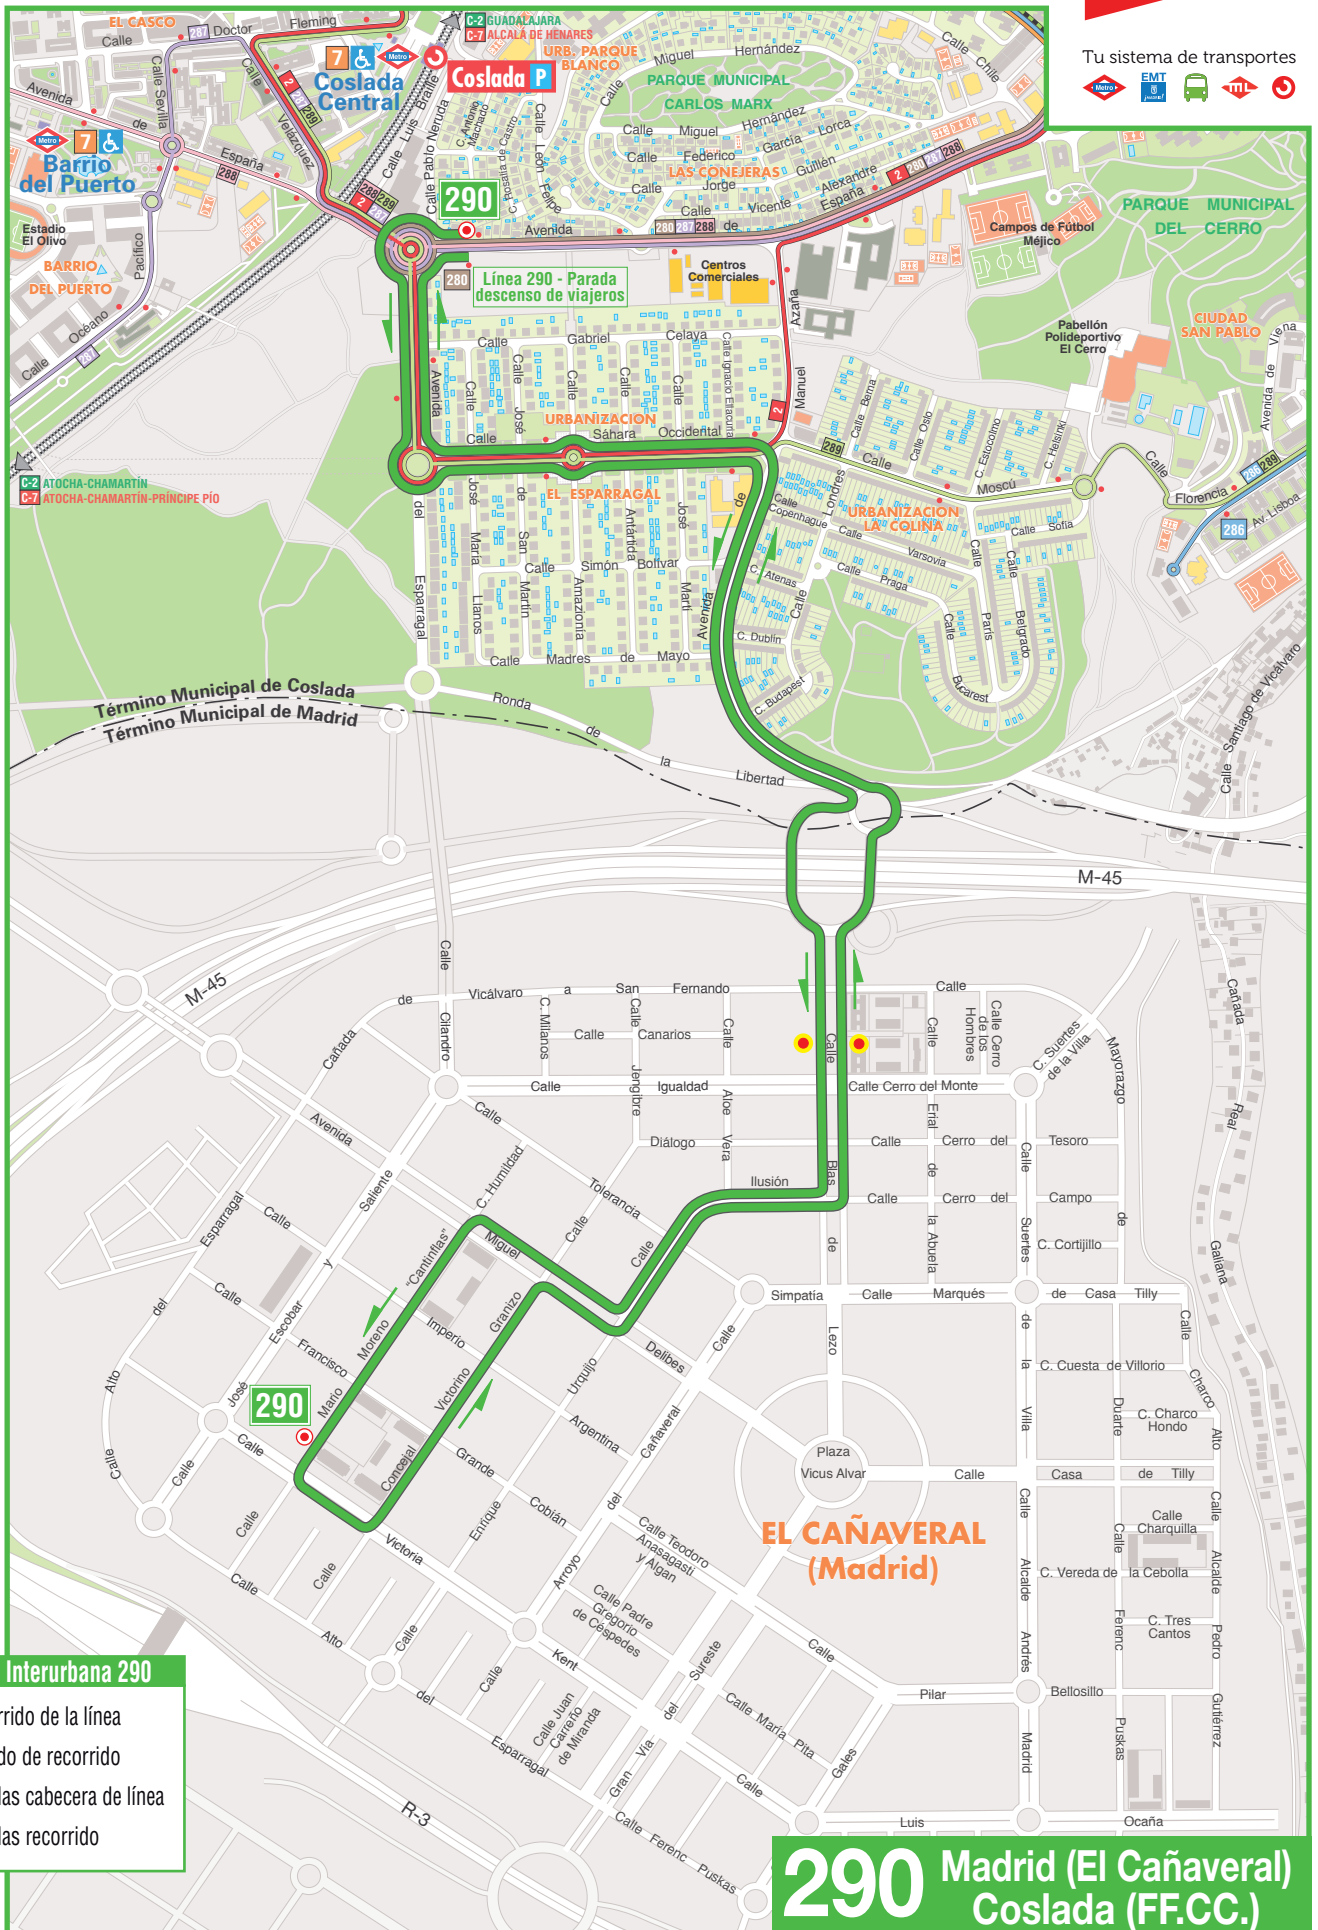

nueva línea

Tu sistema de transportes

Nueva línea Interurbana 290

- Recorrido de la línea
- Sentido de recorrido
- Paradas cabecera de línea
- Paradas recorrido

290 Madrid (El Cañaveral)
Coslada (FF.CC.)