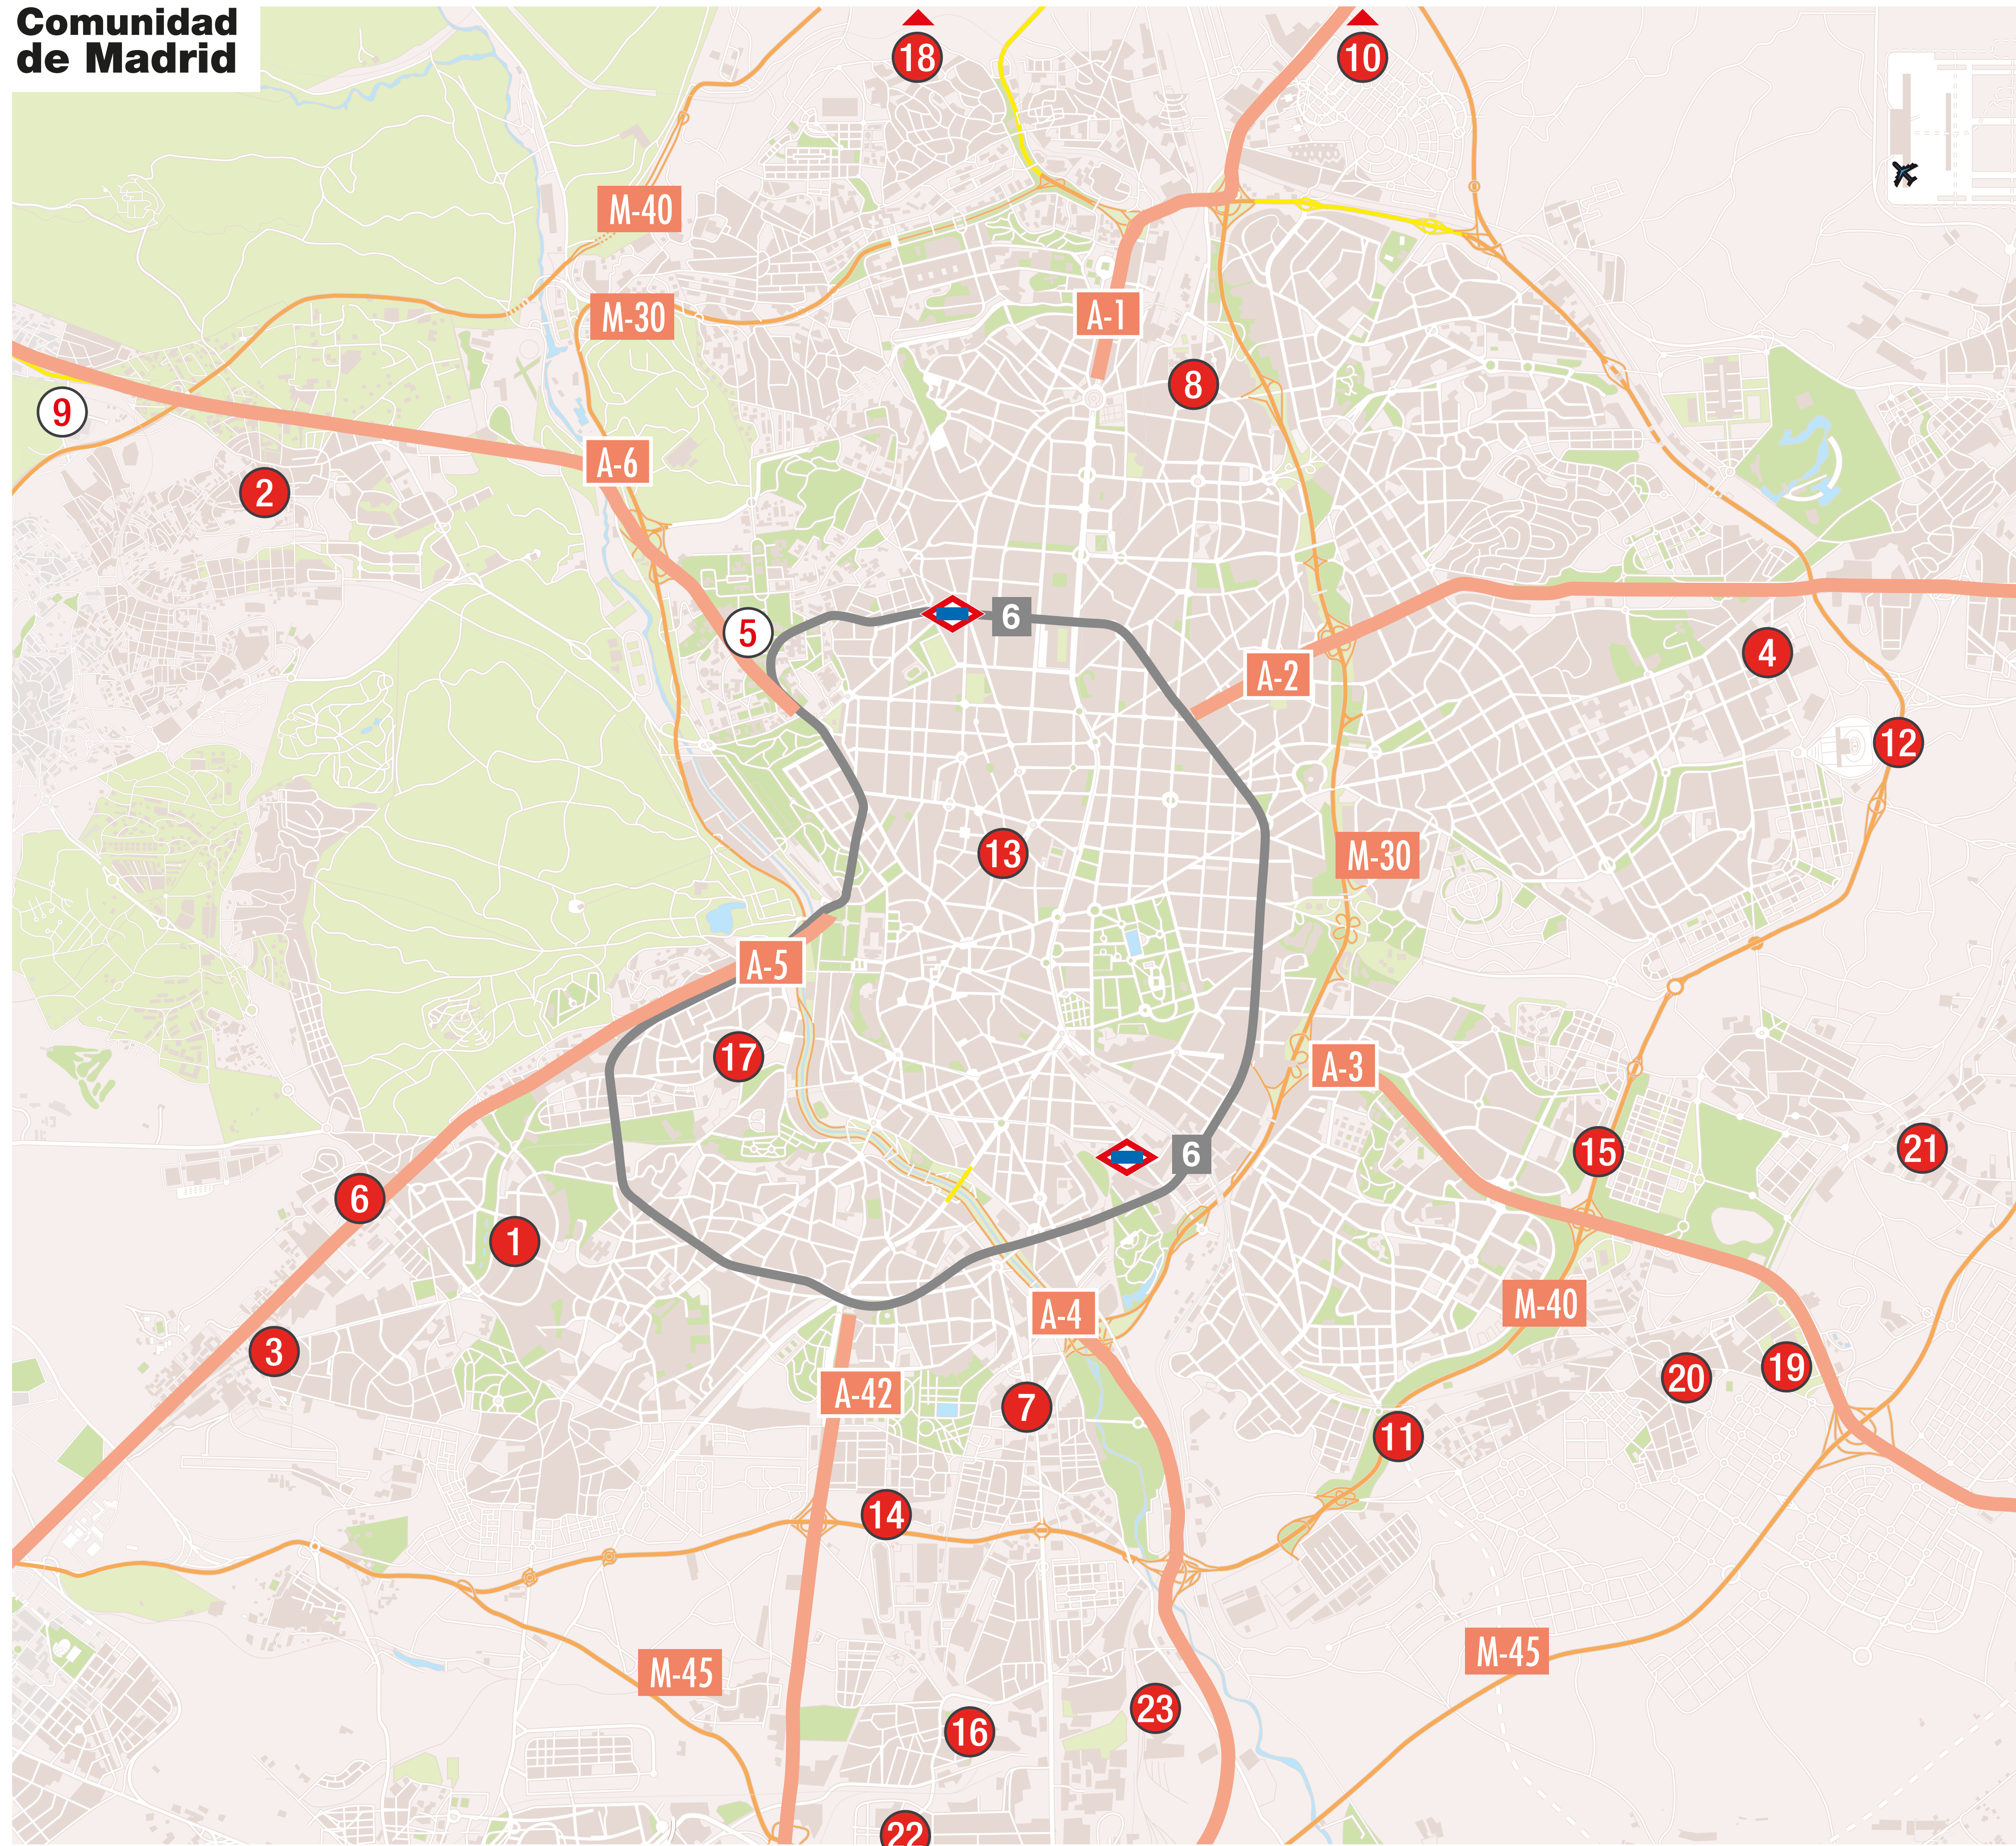

Comunidad de Madrid

Aparcamientos en el Municipio de Madrid ligados al transporte público

Tu sistema de transportes

P+  **23**
Aparcamientos

Localización

- 1** Aluche
- 2** Aravaca
- 3** Aviación Española
- 4** Canillejas
- 5** Ciudad Universitaria
- 6** Colonia Jardín
- 7** Doce de Octubre
- 8** Duque de Pastrana
- 9** El Barrial - Centro Comercial-Pozuelo
- 10** El Goloso
- 11** El Pozo
- 12** Estadio Metropolitano
- 13** Fuencarral
- 14** Orcasitas
- 15** Pavones
- 16** Puente Alcocer
- 17** Puerta del Ángel
- 18** Ronda de la Comunicación
- 19** Santa Eugenia
- 20** Vallecas - Sierra de Guadalupe
- 21** Vicálvaro - Puerta de Arganda
- 22** Villaverde Alto
- 23** Villaverde Bajo

9 Tarifa

1 Gratuito