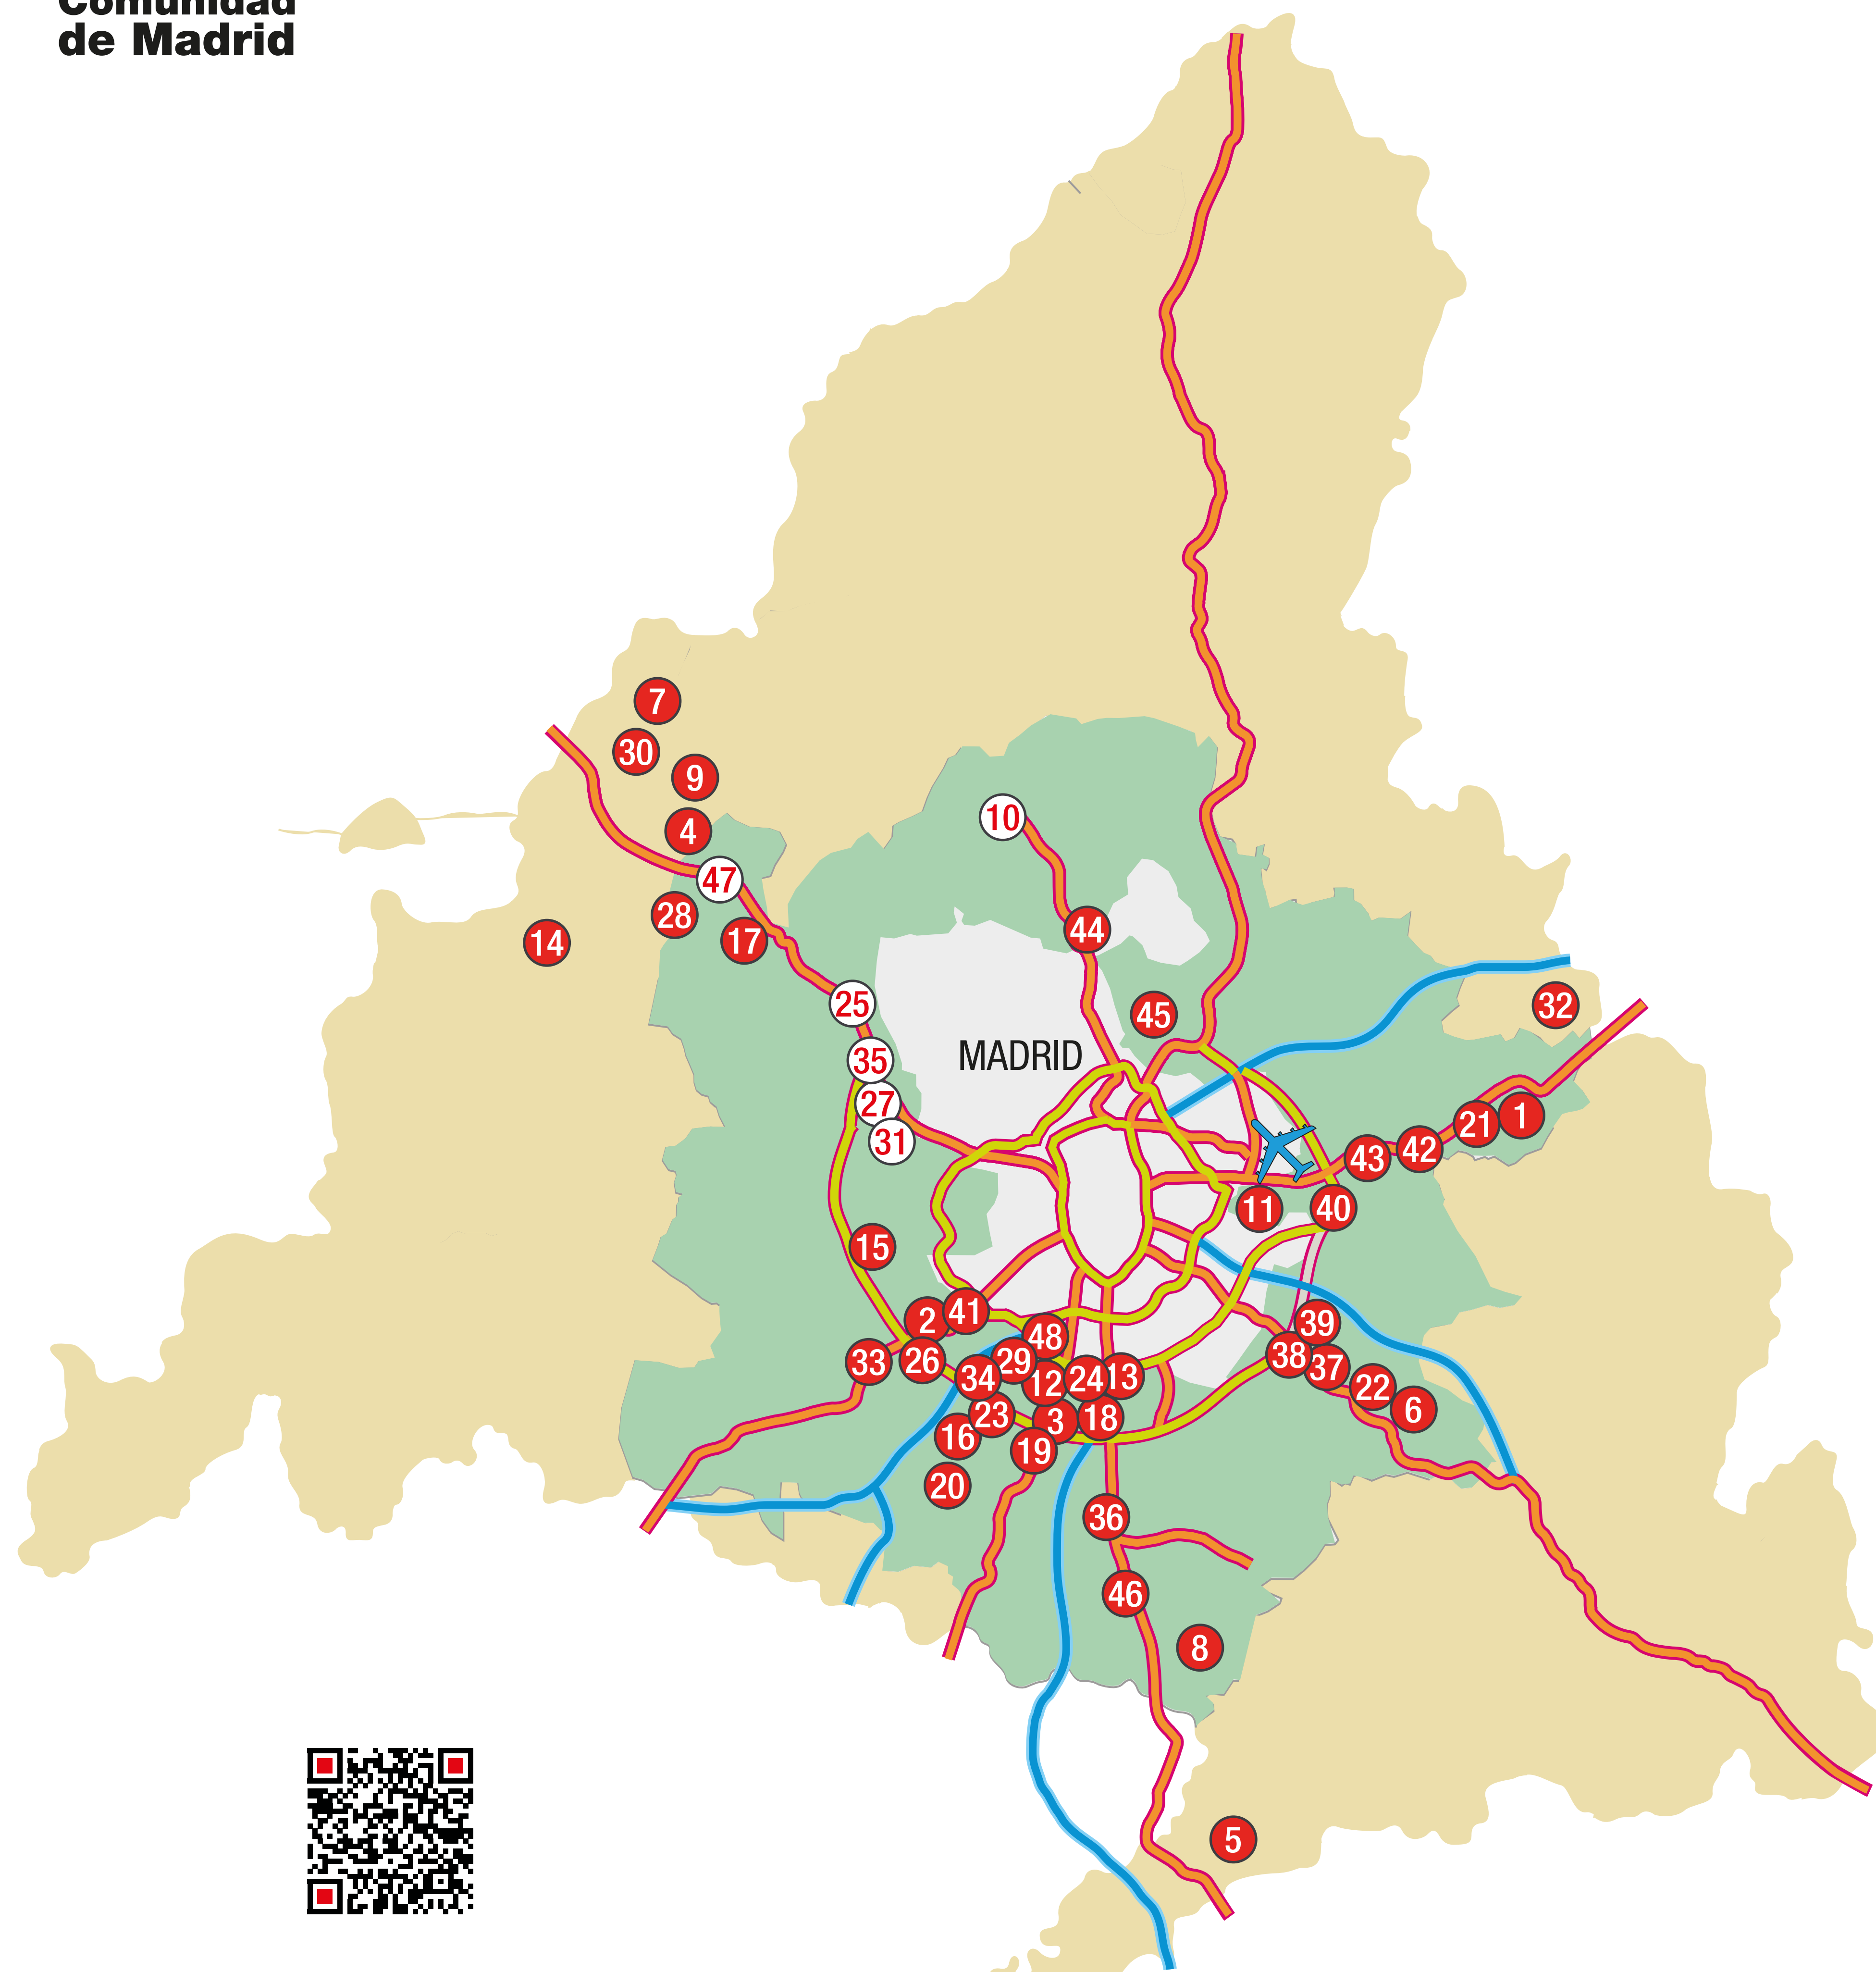

# Aparcamientos en la Comunidad de Madrid ligados al **transporte público**

(no incluye el municipio de Madrid)

Tu sistema de transportes

## 48 Aparcamientos

Localización

- 1 Alcalá de Henares
- 2 Alcorcón Central
- 3 Alonso de Mendoza
- 4 Alpedrete
- 5 Aranjuez
- 6 Arganda del Rey
- 7 Cercedilla
- 8 Ciempozuelos
- 9 Collado Mediano
- 10 Colmenar Viejo
- 11 Coslada
- 12 El Bercial
- 13 El Casar
- 14 El Escorial
- 15 Ferial de Boadilla
- 16 Fuenlabrada
- 17 Galapagar - La Navata
- 18 Getafe - Industrial
- 19 Getafe - Sector 3
- 20 Humanes
- 21 La Garena
- 22 La Poveda
- 23 La Serna - Fuenlabrada
- 24 Las Margaritas - Universidad
- 25 Las Matas

Localización

- 26 Las Retamas
- 27 Las Rozas
- 28 Las Zorreras - Navalquejigo
- 29 Leganés Central
- 30 Los Molinos - Guadarrama
- 31 Majadahonda
- 32 Meco
- 33 Móstoles - El Soto
- 34 Parque Polvoranca
- 35 Pinar de Las Rozas
- 36 Pinto
- 37 Rivas Futura
- 38 Rivas Urbanizaciones
- 39 Rivas Vaciamadrid
- 40 San Fernando de Henares
- 41 San José de Valderas
- 42 Soto del Henares
- 43 Torrejón de Ardoz
- 44 Tres Cantos
- 45 Valdelasfuentes
- 46 Valdemoro
- 47 Villalba
- 48 Zarzaquemada

25 Tarifa

1 Gratuito