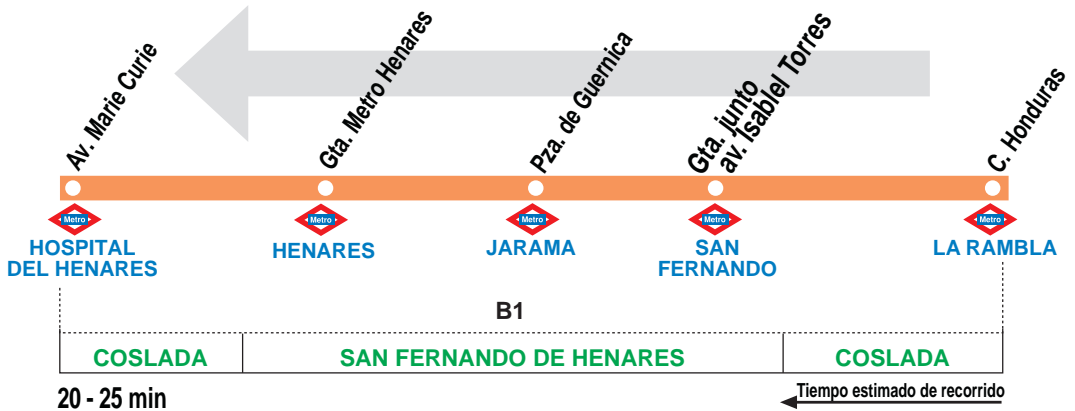

SE 7

La Rambla - Hospital del Henares

Servicio Gratuito para usuarios de metro Línea 7

HORARIOS DE SALIDA DE LA RAMBLA (Calle Honduras)

Lunes a viernes laborables

De	6:00	a	22:00	entre	6-7	minutos
De	22:00	a	1:45	entre	10-15	minutos

Sábados laborables, domingos y festivos

De	6:00	a	22:00	cada	8	minutos
De	22:00	a	1:45	entre	10-15	minutos

TA EMPRESA TURISTICA DE AUTOBUSES, S.A.U.
Calle Juan de la Cierva, 46. 28820 COSLADA

Tel: 91 669 95 72