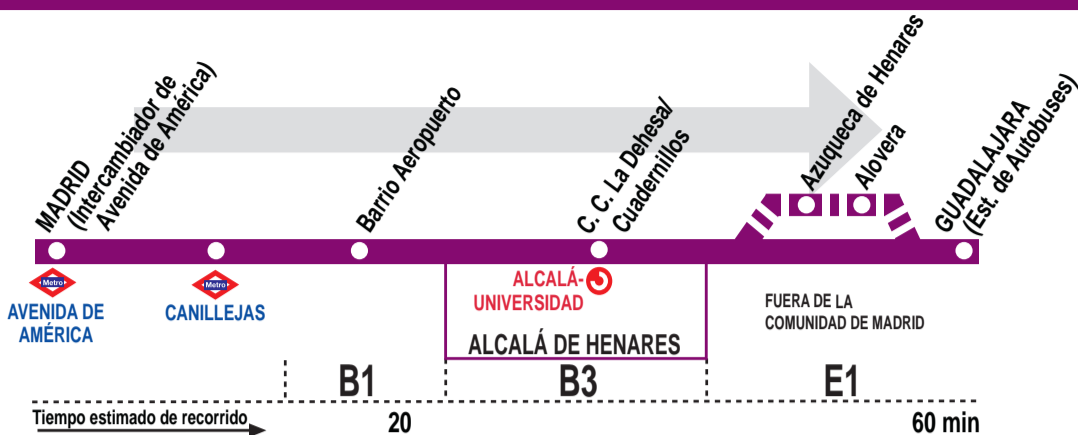

VAC 044

Madrid (Av. América) - Guadalajara

HORARIOS DE SALIDA DE MADRID (Intercambiador de Avenida de América)

160615

Lunes a viernes laborables

(Temporada alta)

De 7:00 a 9:00 cada 20 minutos

De 9:00 a 14:00 cada 30 minutos

Sábados laborables, domingos y festivos

(Vigente todo el año)

De 8:00 a 23:00 cada hora

Notas:

^j Sólo de lunes a jueves lectivos.

^v Sólo de lunes a jueves no lectivos y viernes.

Servicios directos Madrid - Azuqueca de Henares

Lunes a viernes laborables

(Vigente todo el año)

A 6:45 8:30 18:15 20:00

Servicios con paso por Azuqueca de Henares

Lunes a viernes laborables

(Temporada alta)

A 9:30 11:00 13:00 15:05

Lunes a viernes laborables

(Temporada baja)

A 9:30 11:00 13:00 15:00

Servicios con paso por Azuqueca de Henares y Alovera

Lunes a viernes laborables

(Temporada alta)

A 17:20

Lunes a viernes laborables

(Temporada baja)