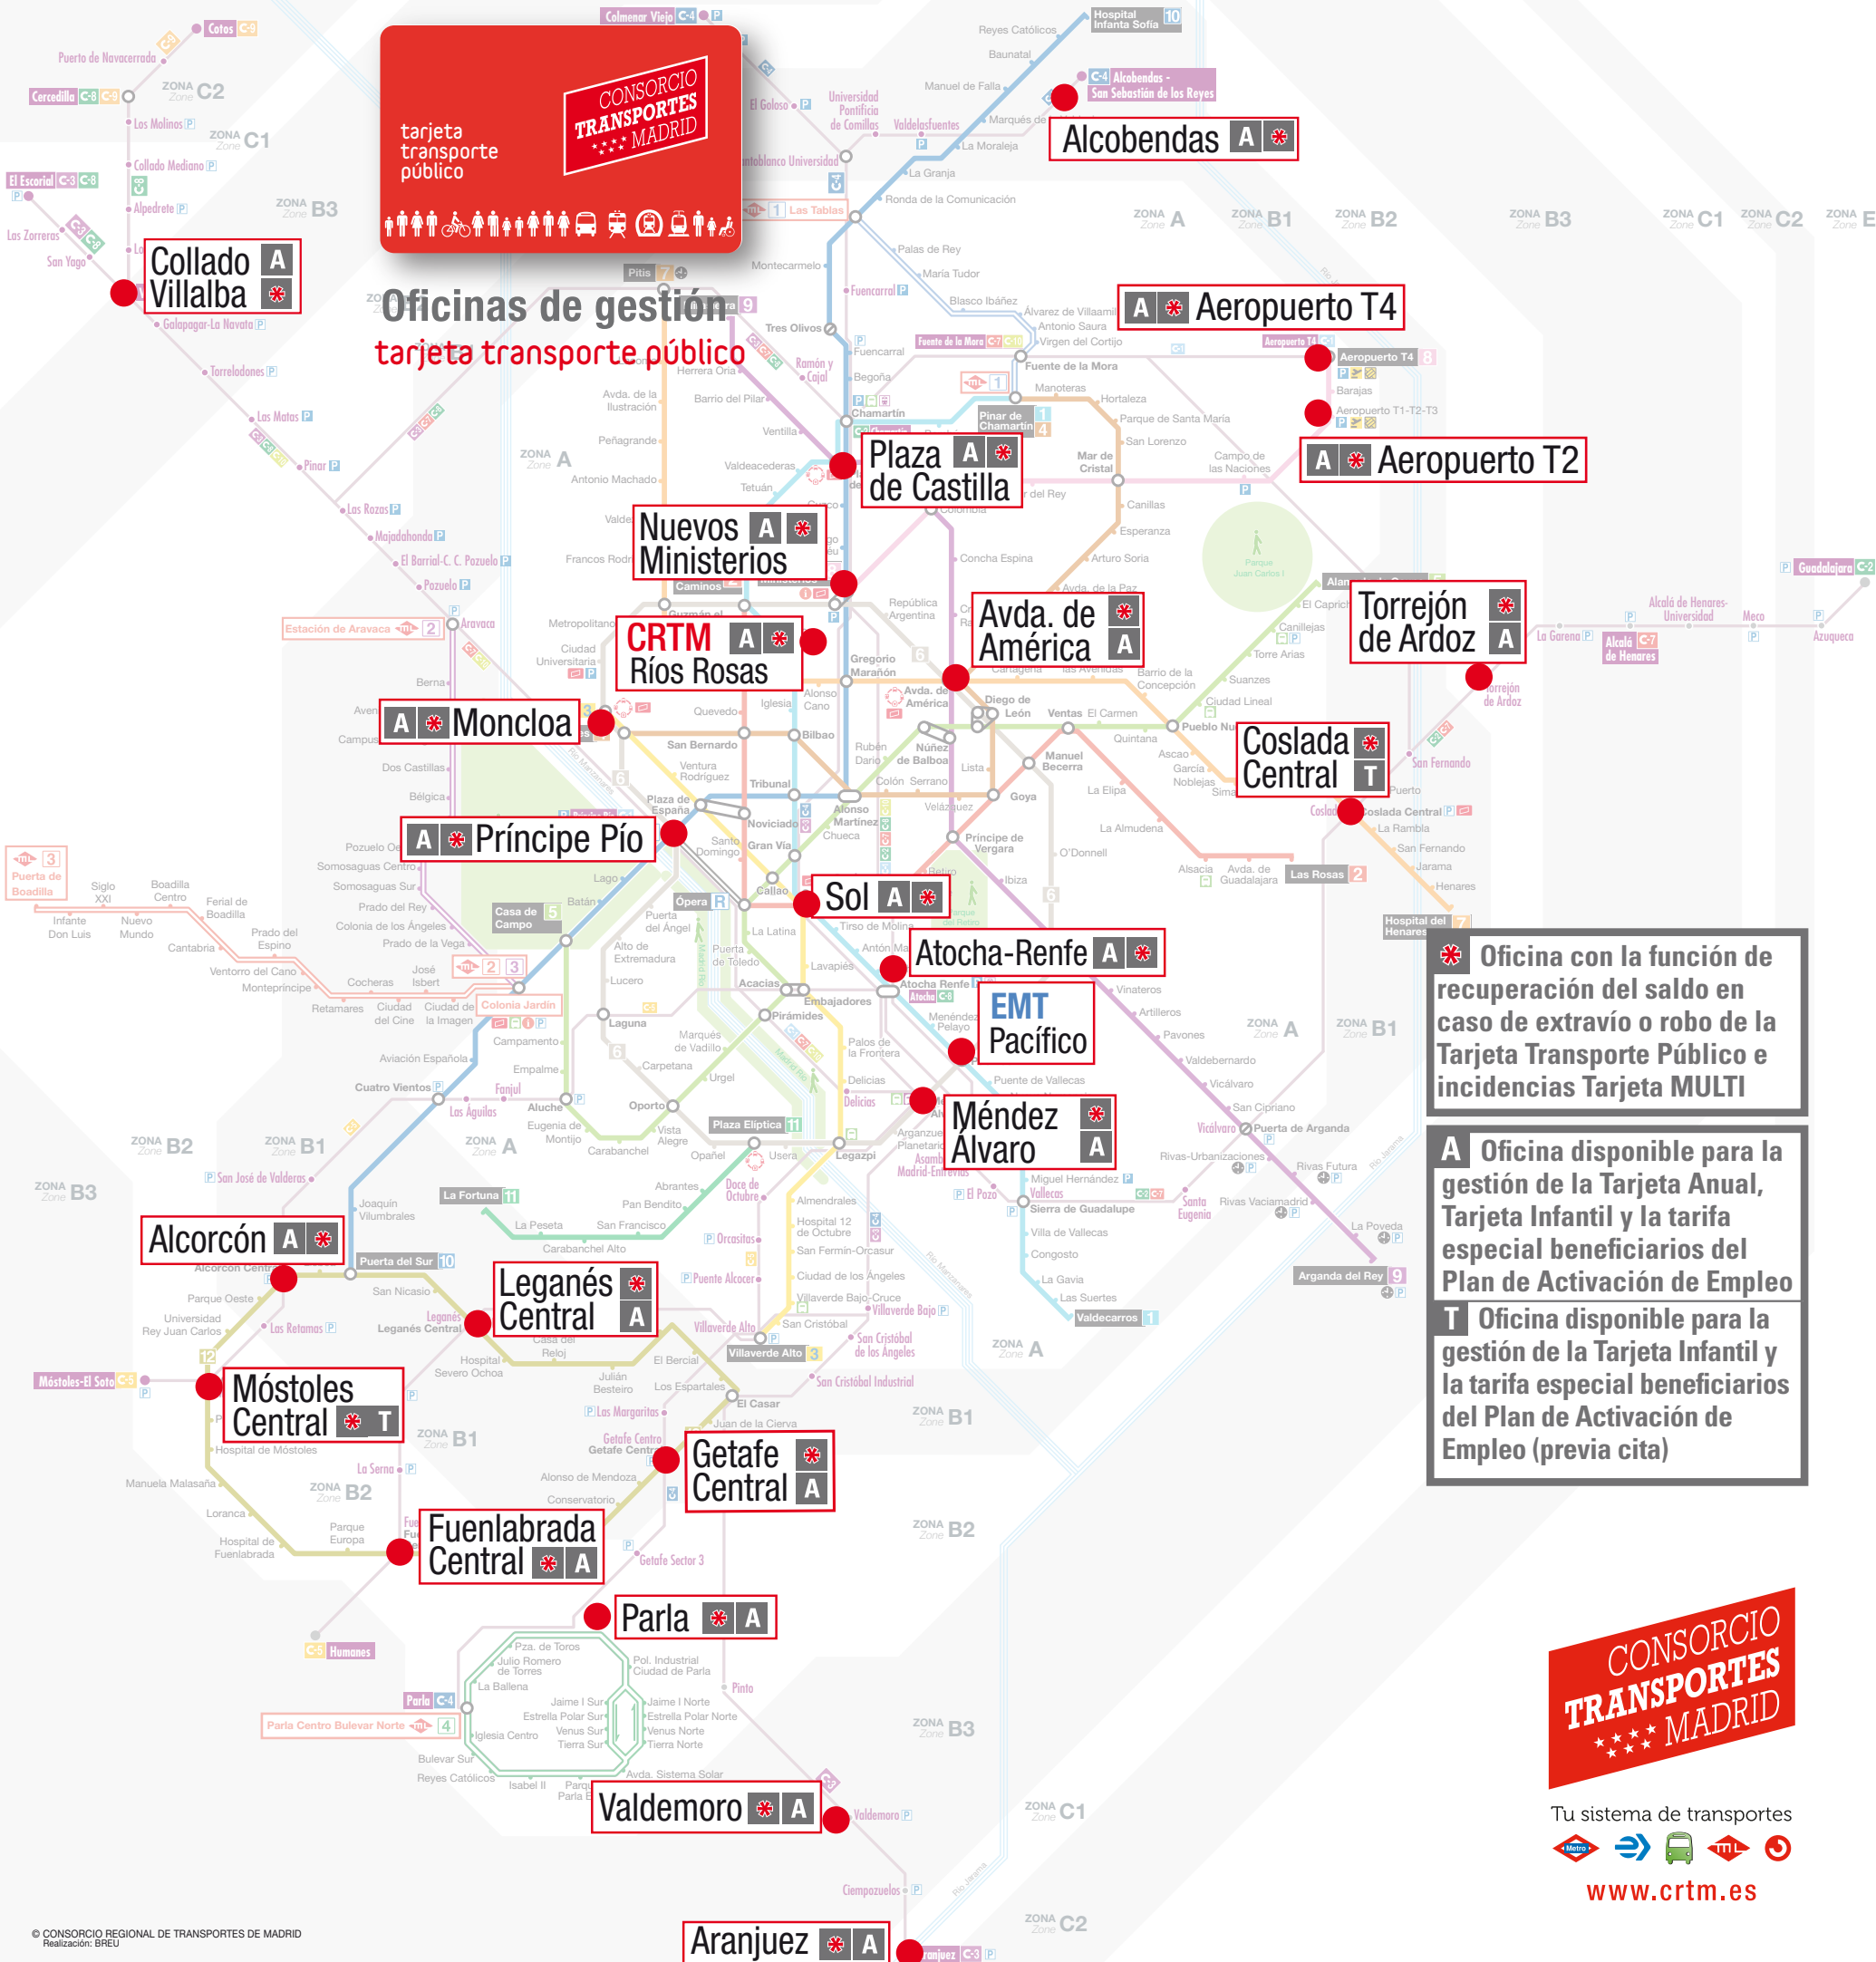

Oficinas de gestión tarjeta transporte público

Collado Villalba A

Alcobendas A

Aeropuerto T4 A

Aeropuerto T2 A

Plaza de Castilla A

Nuevos Ministerios A

Avda. de América A

Torrejón de Ardoz A

CRTM Ríos Rosas A

Moncloa A

Coslada Central T

Príncipe Pío A

Sol A

Atocha-Renfe A

EMT Pacifico

Oficina con la función de recuperación del saldo en caso de extravío o robo de la Tarjeta Transporte Público e incidencias Tarjeta MULTI

A Oficina disponible para la gestión de la Tarjeta Anual, Tarjeta Infantil y la tarifa especial beneficiarios del Plan de Activación de Empleo

T Oficina disponible para la gestión de la Tarjeta Infantil y la tarifa especial beneficiarios del Plan de Activación de Empleo (previa cita)

Méndez Alvaro A

Alcorcón A

Leganés Central A

Móstoles Central T

Getafe Central A

Fuenlabrada Central A

Parla A

Valdemoro A

Aranjuez A

Tu sistema de transportes

www.crtm.es