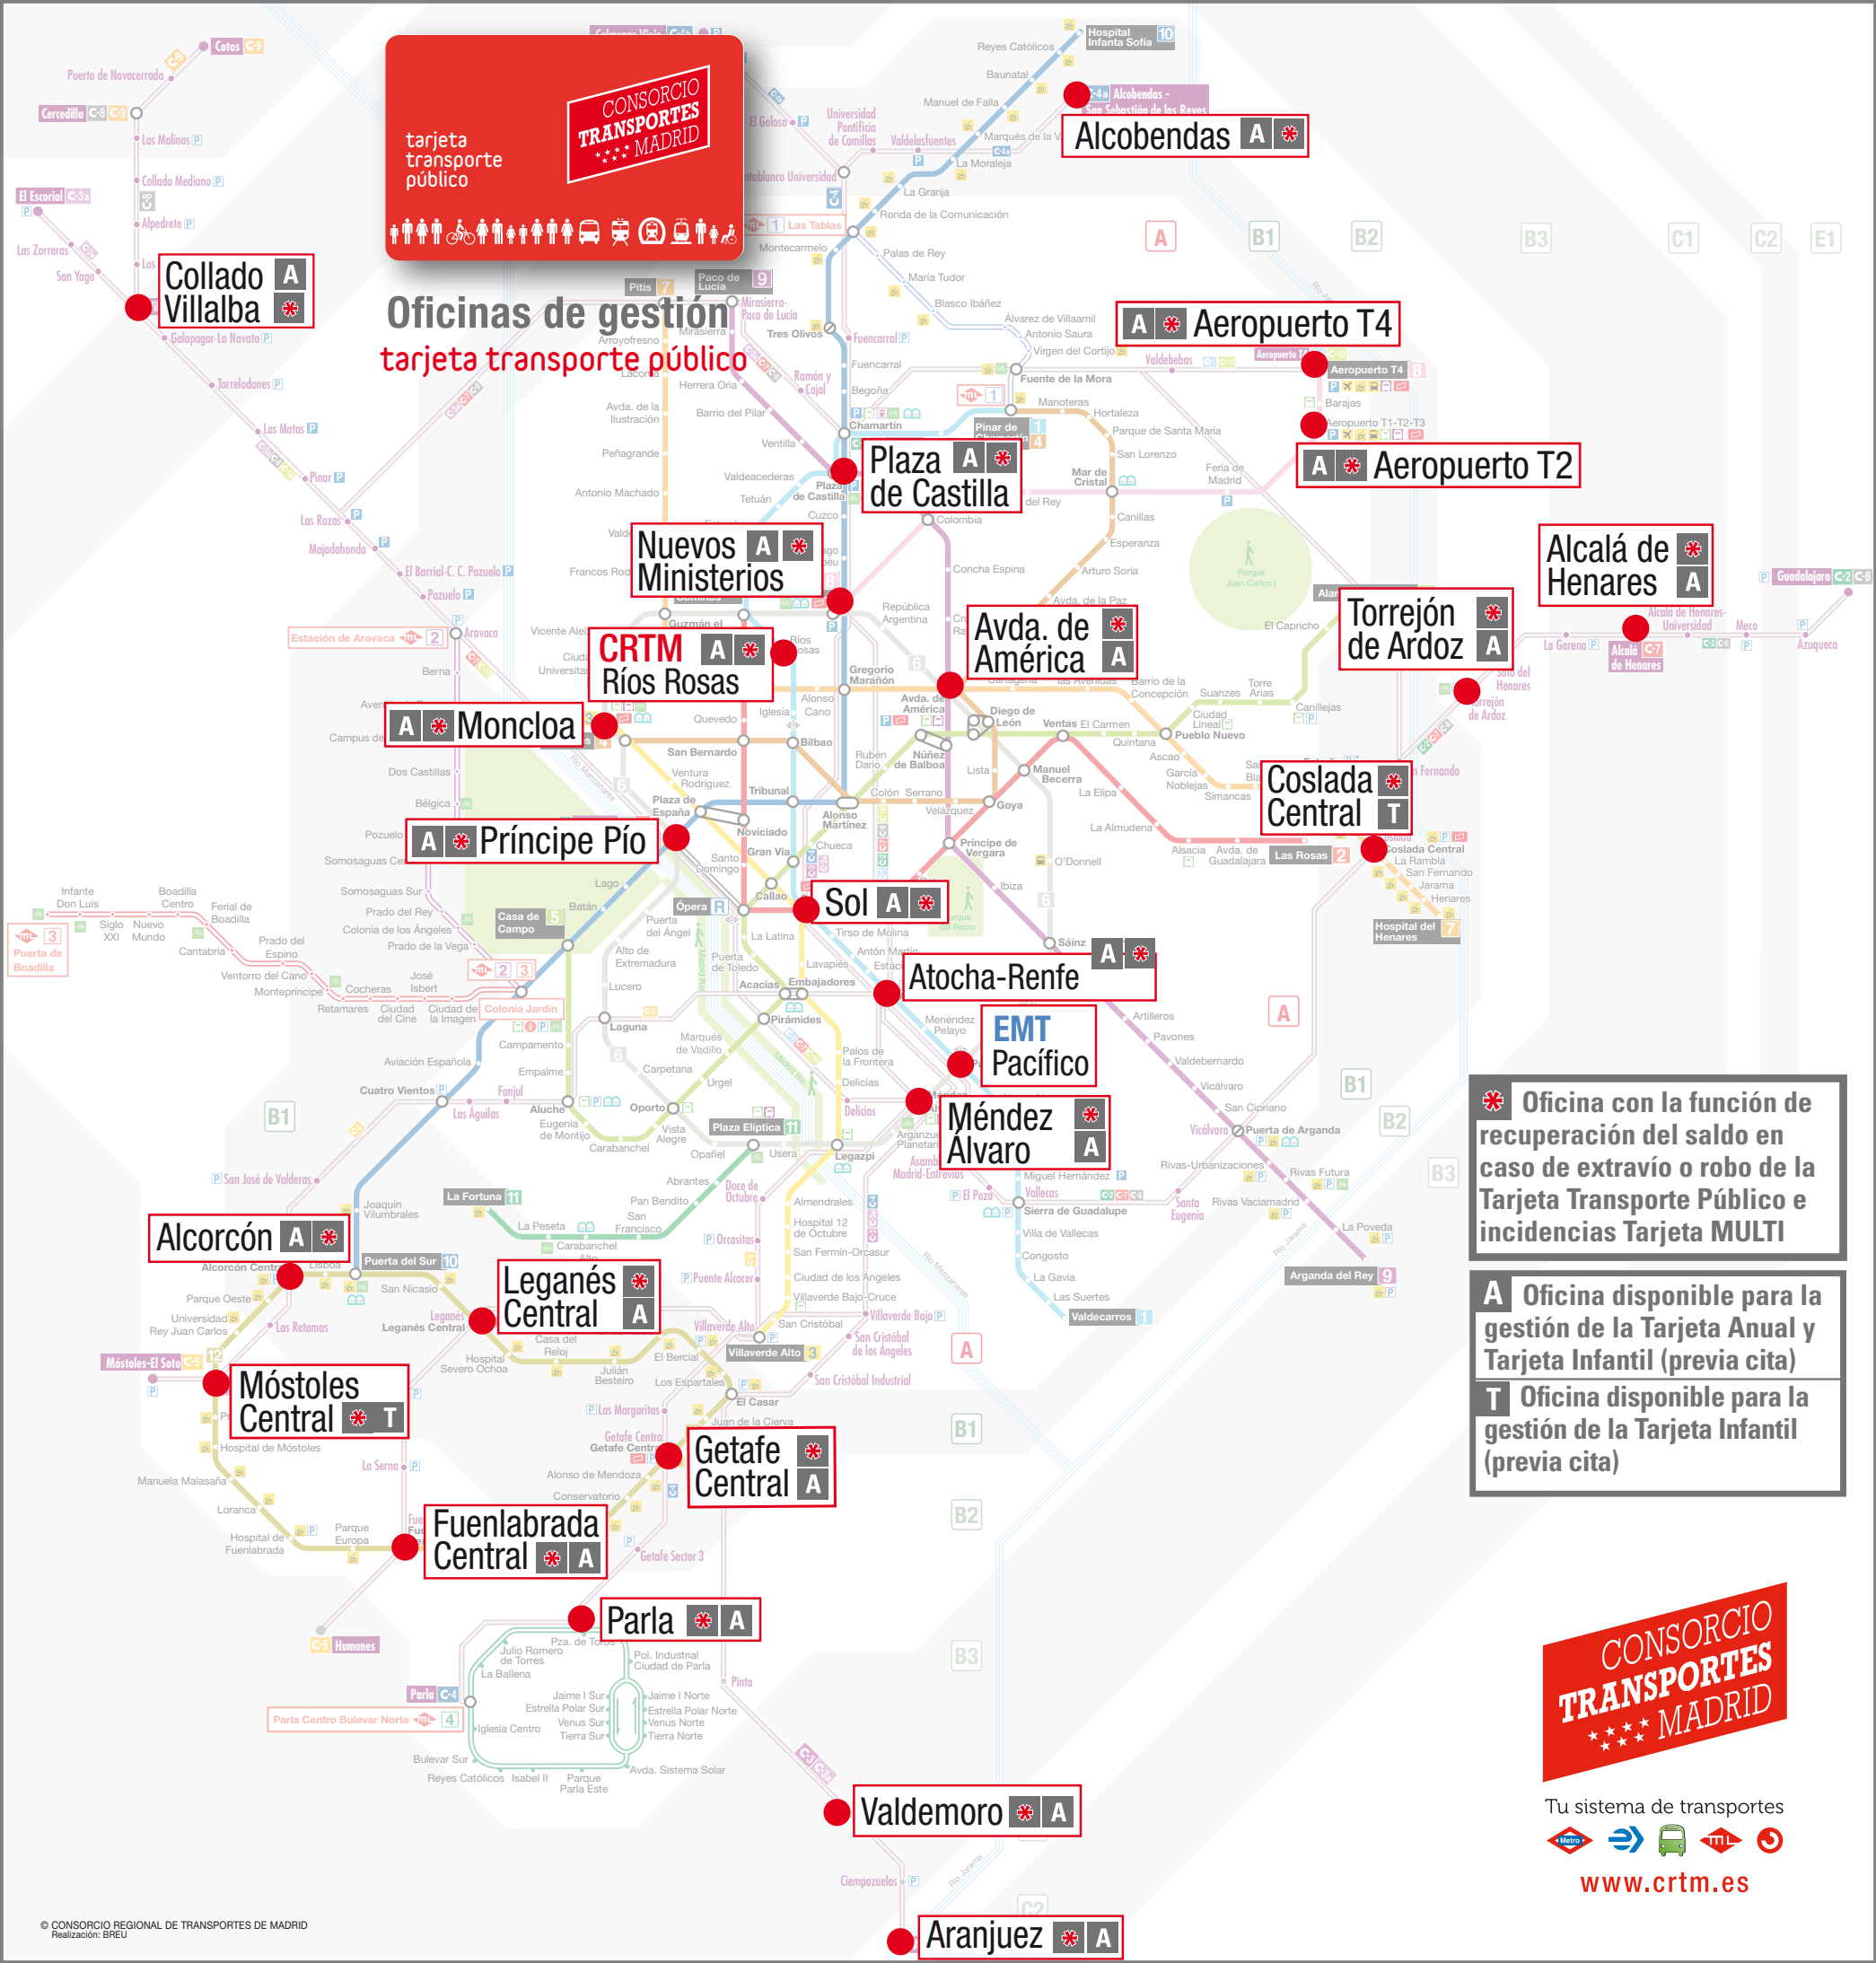

Oficinas de gestión tarjeta transporte público

Collado Villalba A

Alcobendas A

Aeropuerto T4 A

Aeropuerto T2 A

Plaza de Castilla A

Alcalá de Henares A

Torrejón de Ardoz A

Nuevos Ministerios A

Avda. de América A

CRTM Ríos Rosas A

Moncloa A

Coslada Central T

Príncipe Pío A

Sol A

Atocha-Renfe A

EMT Pacífico A

Méndez Alvaro A

Alcorcón A

Leganés Central A

Móstoles Central T

Getafe Central A

Fuenlabrada Central A

Parla A

Valdemoro A

Aranjuez A

Oficina con la función de recuperación del saldo en caso de extravío o robo de la Tarjeta Transporte Público e incidencias Tarjeta MULTI

A Oficina disponible para la gestión de la Tarjeta Anual y Tarjeta Infantil (previa cita)

T Oficina disponible para la gestión de la Tarjeta Infantil (previa cita)

Tu sistema de transportes

www.crtm.es