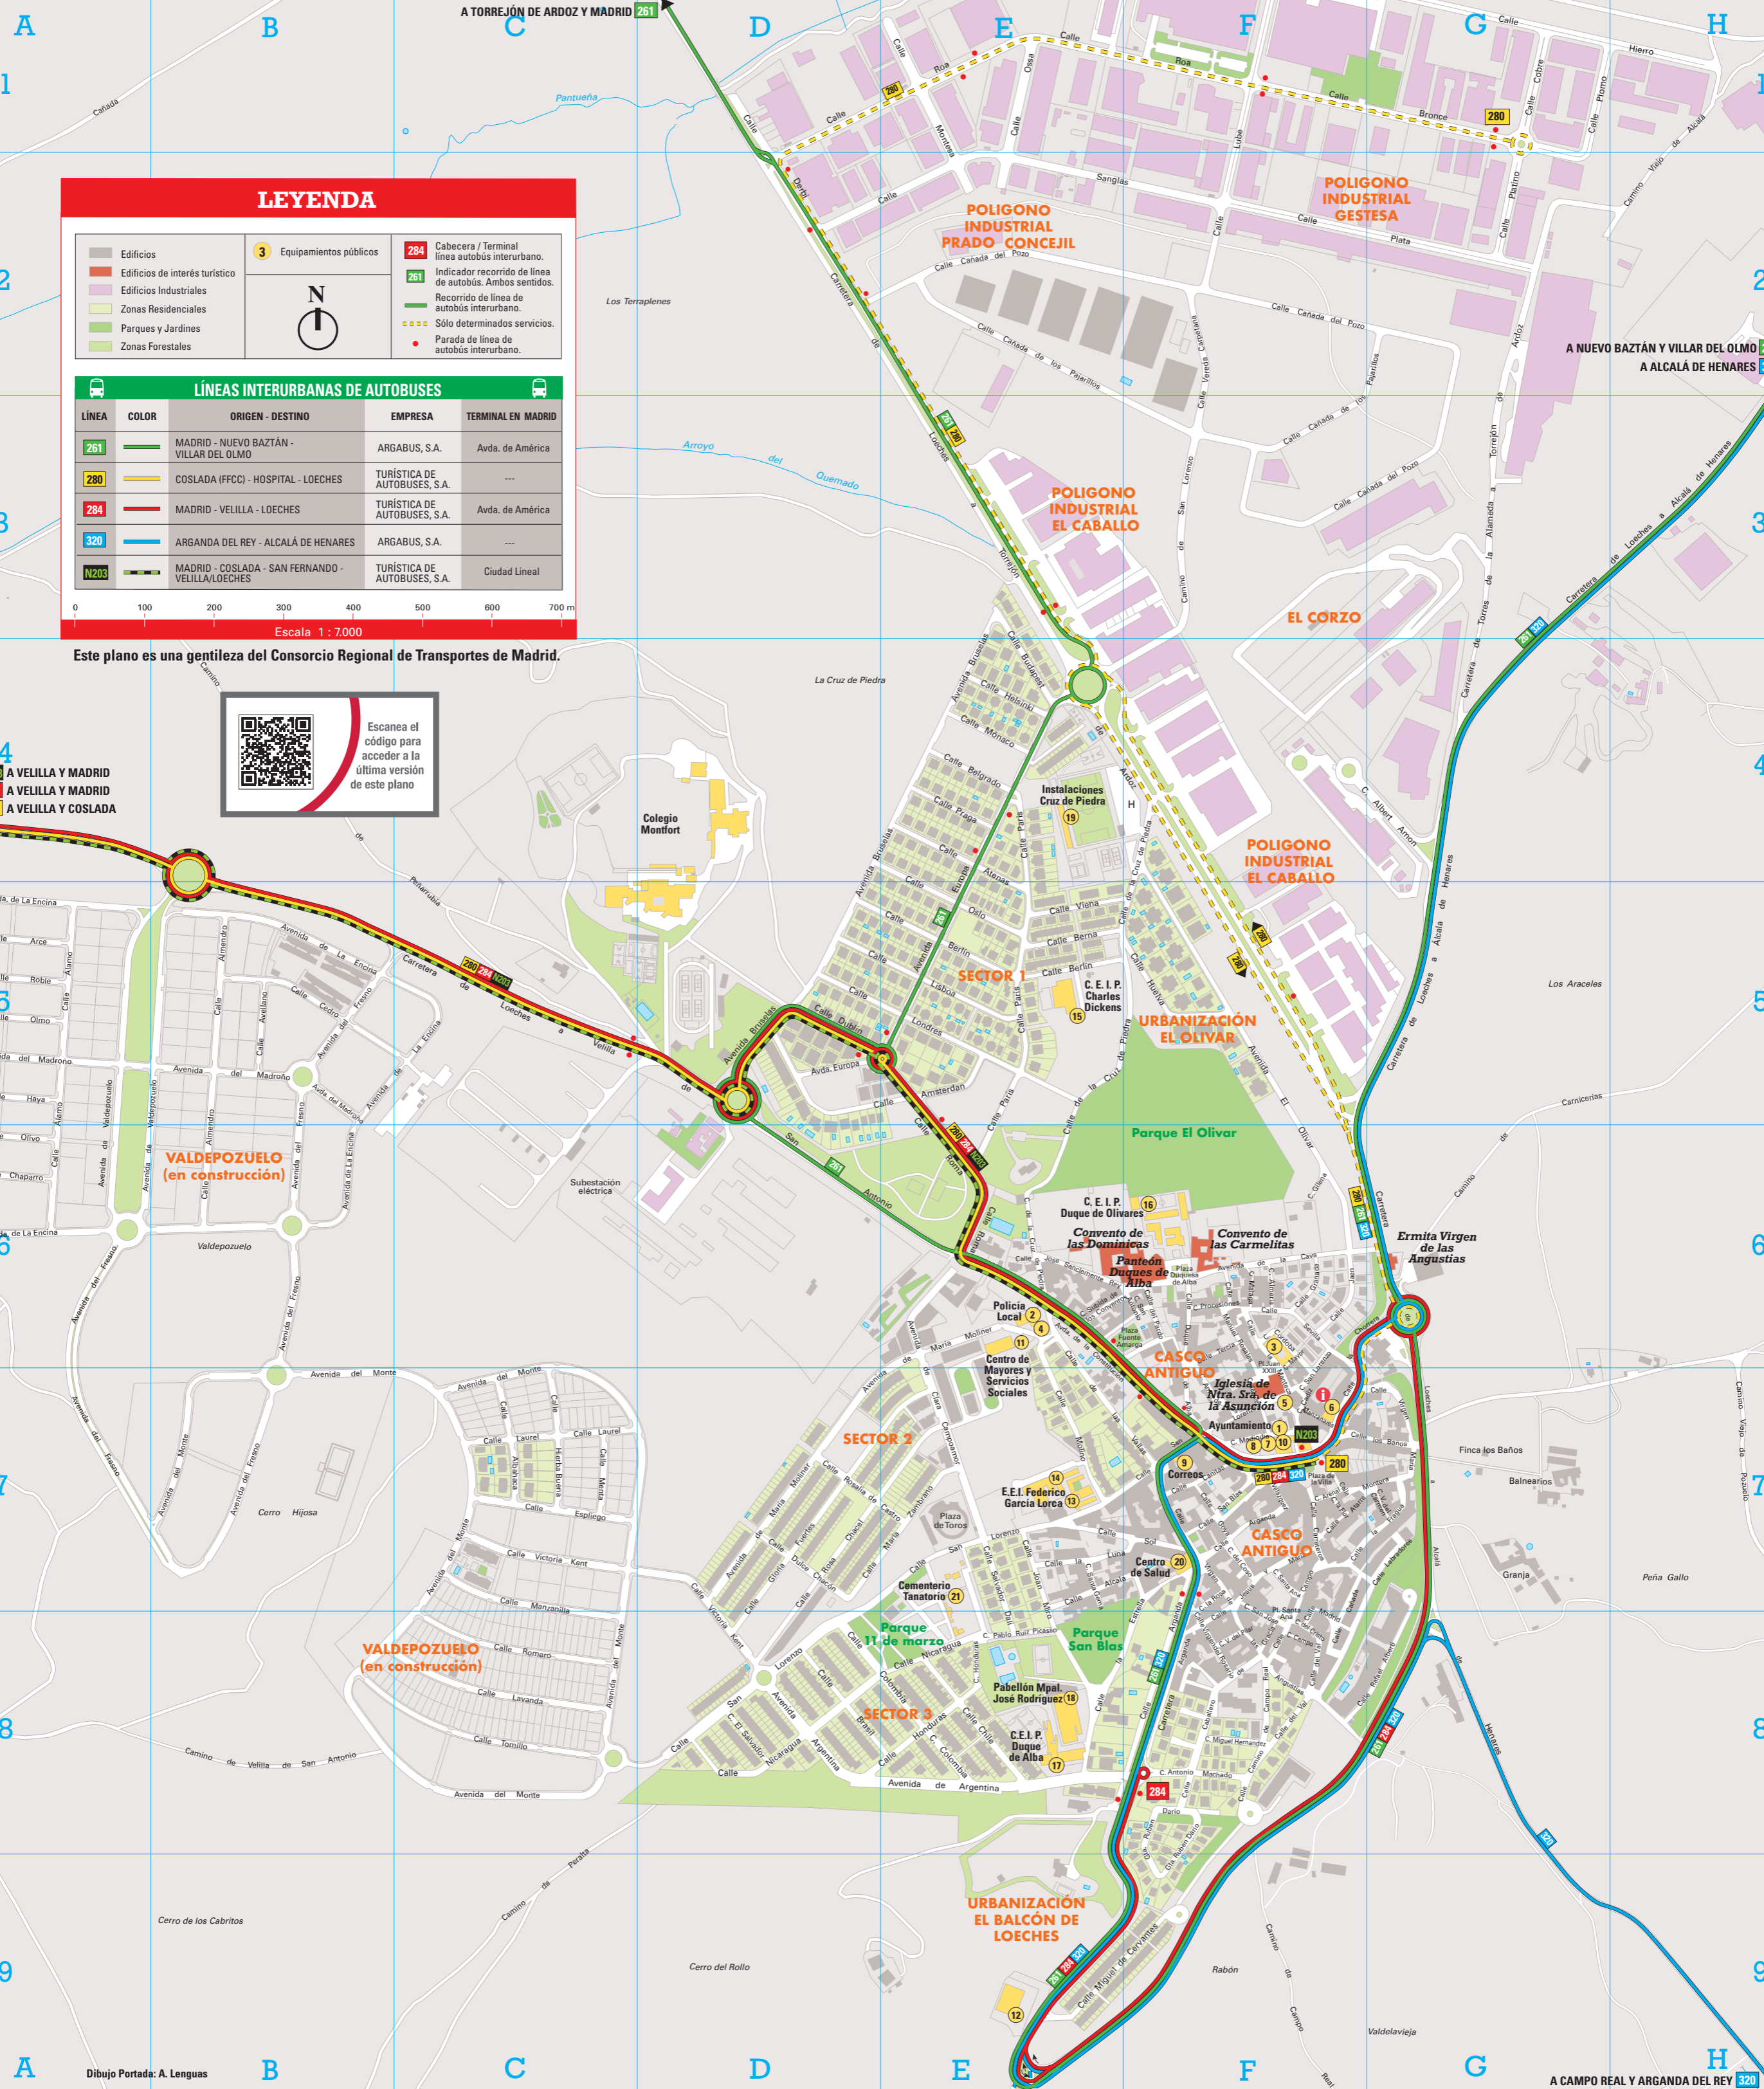

# Plano de los transportes de Loeches

### LEYENDA

- Edificios
- Edificios de interés turístico
- Edificios Industriales
- Zonas Residenciales
- Parques y Jardines
- Zonas Forestales
- Equipamientos públicos
- 3
- 284
- 261
- Recorrido de línea de autobús interurbano.
- Sólo determinados servicios.
- Parada de línea de autobús interurbano.

### LÍNEAS INTERURBANAS DE AUTOBUSES

LÍNEA	COLOR	ORIGEN - DESTINO	EMPRESA	TERMINAL EN MADRID
261	Verde	MADRID - NUEVO BAZTÁN - VILLAR DEL OLMO	ARGABUS, S.A.	Avda. de América
280	Amarillo	COSLADA (FFCC) - HOSPITAL - LOECHES	TURÍSTICA DE AUTOBUSES, S.A.	---
284	Naranja	MADRID - VELLILLA - LOECHES	TURÍSTICA DE AUTOBUSES, S.A.	Avda. de América
320	Azul	ARGANDA DEL REY - ALCALÁ DE HENARES	ARGABUS, S.A.	---
N203	Verde y Negro	MADRID - COSLADA - SAN FERNANDO - VELLILLA/LOECHES	TURÍSTICA DE AUTOBUSES, S.A.	Ciudad Lineal

Escala 1 : 7.000

Este plano es una gentileza del Consorcio Regional de Transportes de Madrid.

Escanea el código para acceder a la última versión de este plano

- N203 A VELLILLA Y MADRID
- 284 A VELLILLA Y MADRID
- 280 A VELLILLA Y COSLADA