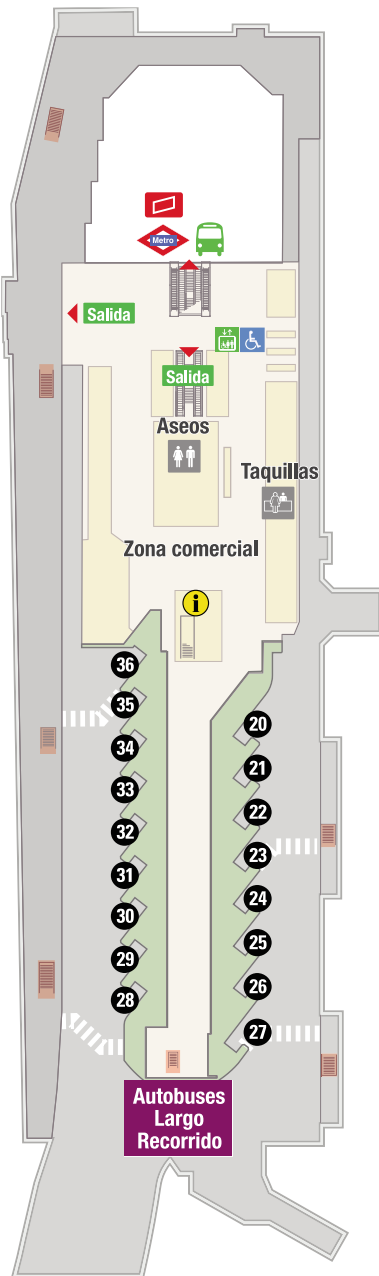

AVENIDA AMÉRICA

NIVEL -1

- 01 Número de dársena autobús
- i Punto de información al viajero
- Salida de emergencia
- Acceso/salida ascensor/PMR
- Oficina de Gestión tarjeta transporte público
- Autobuses Interurbanos
- Autobuses Urbanos
- Autobuses Largo Recorrido