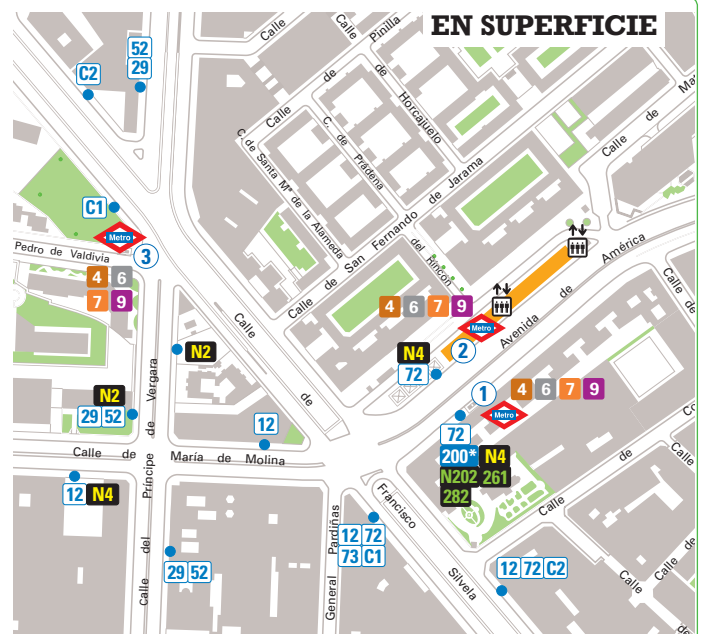

EMT (en superficie)

Nº	Denominación
12	Plaza Cristo Rey - Paseo Marqués de Zafra
29	Avenida Felipe II - Manoteras
52	Puerta del Sol-Sevilla - Santamarca
72	Diego de León - Hortaleza
73	Diego de León - Feria de Madrid
200*	Av. de América - Aeropuerto (* servicios antes de las 6:00 h)
C1	Circular 1 (Gta. Cuatro Caminos/Atocha - Gta. Embajadores)
C2	Circular 2 (Gta. Cuatro Caminos - Gta. Embajadores/Atocha)
N2	Plaza Cibeles - Valdebebas
N4	Plaza Cibeles - Barajas

LÍNEAS INTERURBANAS (en superficie)

Servicios Nocturnos

Nº	Destino	Empresas
261	Nuevo Baztán - Villar del Olmo	Argabus
282	San Fernando - Mejorada del Campo	Turística de Autob.
N202	Torrejón de Ardoz - Alcalá de Henares	Alsa

LÍNEAS INTERURBANAS (Isla 2. Nivel -2)

Nº	Destino	Andén	Empresas
114	Barrio del Aeropuerto	13	EMT
115	Barajas	14	EMT
122	Feria de Madrid	12	EMT
200	Aeropuerto	11	EMT
VAC243	Guadalajara	1	Alsa
222	Meco	2	Alsa
223	Alcalá de Henares	7	Alsa
224	Torrejón de Ardoz	4	Alsa
224A	Torrejón de Ardoz (La Mancha Amarilla)	3	Alsa
226	Torrejón de Ardoz (El Soto)	2	Alsa
227	Alcalá de Henares (Espartales-Universidad)	6	Alsa
229	Alcalá de Henares (Virgen del Val)	5	Alsa
261	Nuevo Baztán - Villar del Olmo	15	Argabus
281	San Fernando de Henares	17	Turística de Autob.
282	San Fernando - Mejorada del Campo	18	Turística de Autob.
283	Coslada - San Fernando de Henares	19	Turística de Autob.
284	Velilla de San Antonio - Loeches	16	Turística de Autob.

LÍNEAS LARGO RECORRIDO (Isla 1. Nivel -1)

-Alsa. Av. de América, 9-A. Intercambiador. 28002 Madrid. Tfno. : 91 177 9951 www.alsa.es

-PLM Autocares. c/ Santa María, 8. Logroño (La Rioja) Tfno. : 902 144 174. www.plmautocares.com