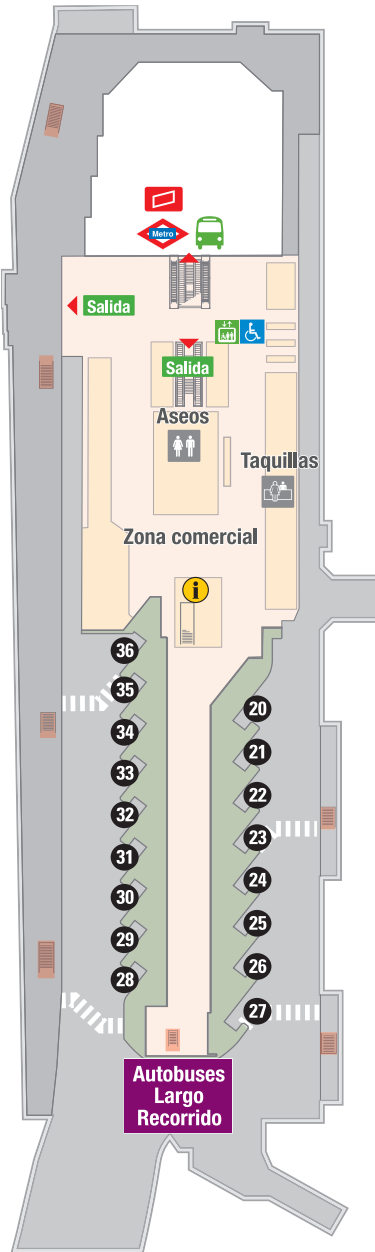

Avenida de América

Isla 1. Nivel -1

- Número de dársena autobús
- Punto de información al viajero
- Salida de emergencia
- Acceso/salida ascensor/PMR
- Oficina de Gestión tarjeta transporte público
- Autobuses Interurbanos
- Autobuses Urbanos
- Autobuses Largo Recorrido