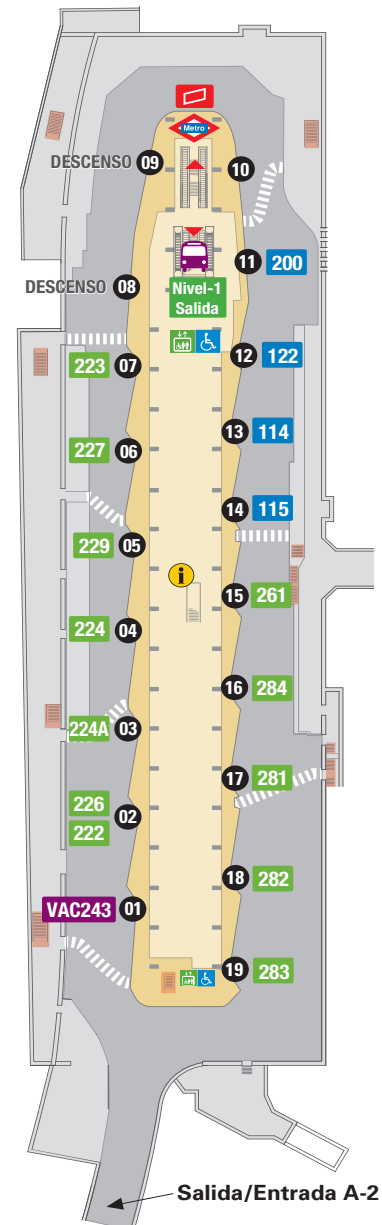

- 122 Cabecera Línea EMT
- 72 Parada Línea EMT
- 491 Cabecera Línea Interurbana
- 261 Parada línea Interurbana
- N4 Cabecera Línea nocturna de EMT
- N202 Cabecera línea Interurbana nocturna

Isla 2. Nivel -2

- 01 Número de dársena autobús
- i Punto de información al viajero
- E Salida de emergencia
- ♿ Acceso/salida ascensor/PMR
- 📄 Oficina de Gestión tarjeta transporte público
- 🚌 Autobuses Interurbanos
- 🚗 Autobuses Urbanos
- 🚚 Autobuses Largo Recorrido