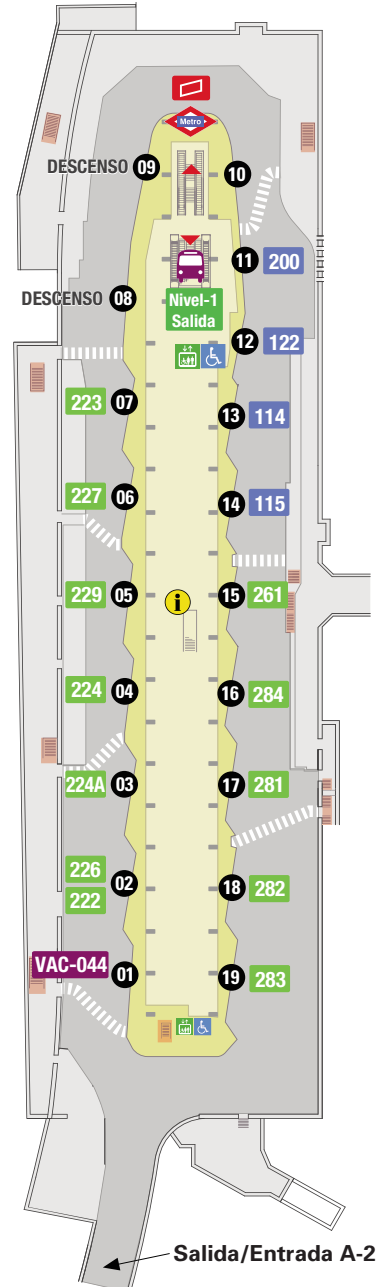

5. AVENIDA DE AMÉRICA (Intercambiador abierto de 6:00 a 24:00 horas)

METRO (Planta -3) Ascensor =

Estación	Líneas	Accesos
Avda. América	4 6 7 9	① Avda. América (pares) ② Avda. América - Intercambiador ③ Príncipe de Vergara (6:00 a 21:40)

EMT (en superficie)

Nº	Denominación
12	Plaza Cristo Rey - Paseo Marqués de Zafra
29	Avenida Felipe II - Manoteras
52	Puerta del Sol - Santamarca
72	Diego de León - Hortaleza
73	Diego de León - Canillas
200*	Avda. América - Aeropuerto (* servicios antes de las 6:00 h.)
C1	Circular 1 (Gta. Cuatro Caminos/Atocha - Gta. Embajadores)
C2	Circular 2 (Gta. Cuatro Caminos - Gta. Embajadores/Atocha)
N2	Plaza de Cibeles - Hortaleza
N4	Plaza de Cibeles - Barajas

LÍNEAS INTERURBANAS (en superficie)

Servicios Nocturnos

Nº	Denominación
261	Nuevo Baztán - Villar del Olmo
N202	Torrejón de Ardoz - Alcalá de Henares

EMT Y LÍNEAS INTERURBANAS (Planta -2)

Nº	Destino	Andén	Empresa
114	Barrio del Aeropuerto	13	EMT
115	Barajas	14	EMT
122	Campo de las Naciones	12	EMT
200	Aeropuerto	11	EMT
VAC-044	Guadalajara	1	Alsa
222	Meco	2	Alsa
223	Alcalá de Henares	7	Alsa
224	Torrejón de Ardoz	4	Alsa
224A	Torrejón de Ardoz (La Mancha Amarilla)	3	Alsa
226	Torrejón de Ardoz (El Soto)	2	Alsa
227	Alcalá de H. (Espartales-Universidad)	6	Alsa
229	Alcalá de Henares (Virgen del Val)	5	Alsa
261	Nuevo Baztán - Villar del Olmo	15	Argabus
281	San Fernando de Henares	17	Turística de Autob.
282	San Fernando - Mejorada del Campo	18	Turística de Autob.
283	Coslada - San Fernando de Henares	19	Turística de Autob.
284	Velilla de San Antonio - Loeches	16	Turística de Autob.

LÍNEAS INTERREGIONALES (Planta -1)

-**Alsa.** Avda. de América, 9-A. Intercambiador. 28002 Madrid. Tfno.: 91 177 9951. www.alsa.es
-**PLM Autocares.** c/ Santa María, 8. Logroño (La Rioja). Tfno.: 902 144 174. www.plmautocares.com