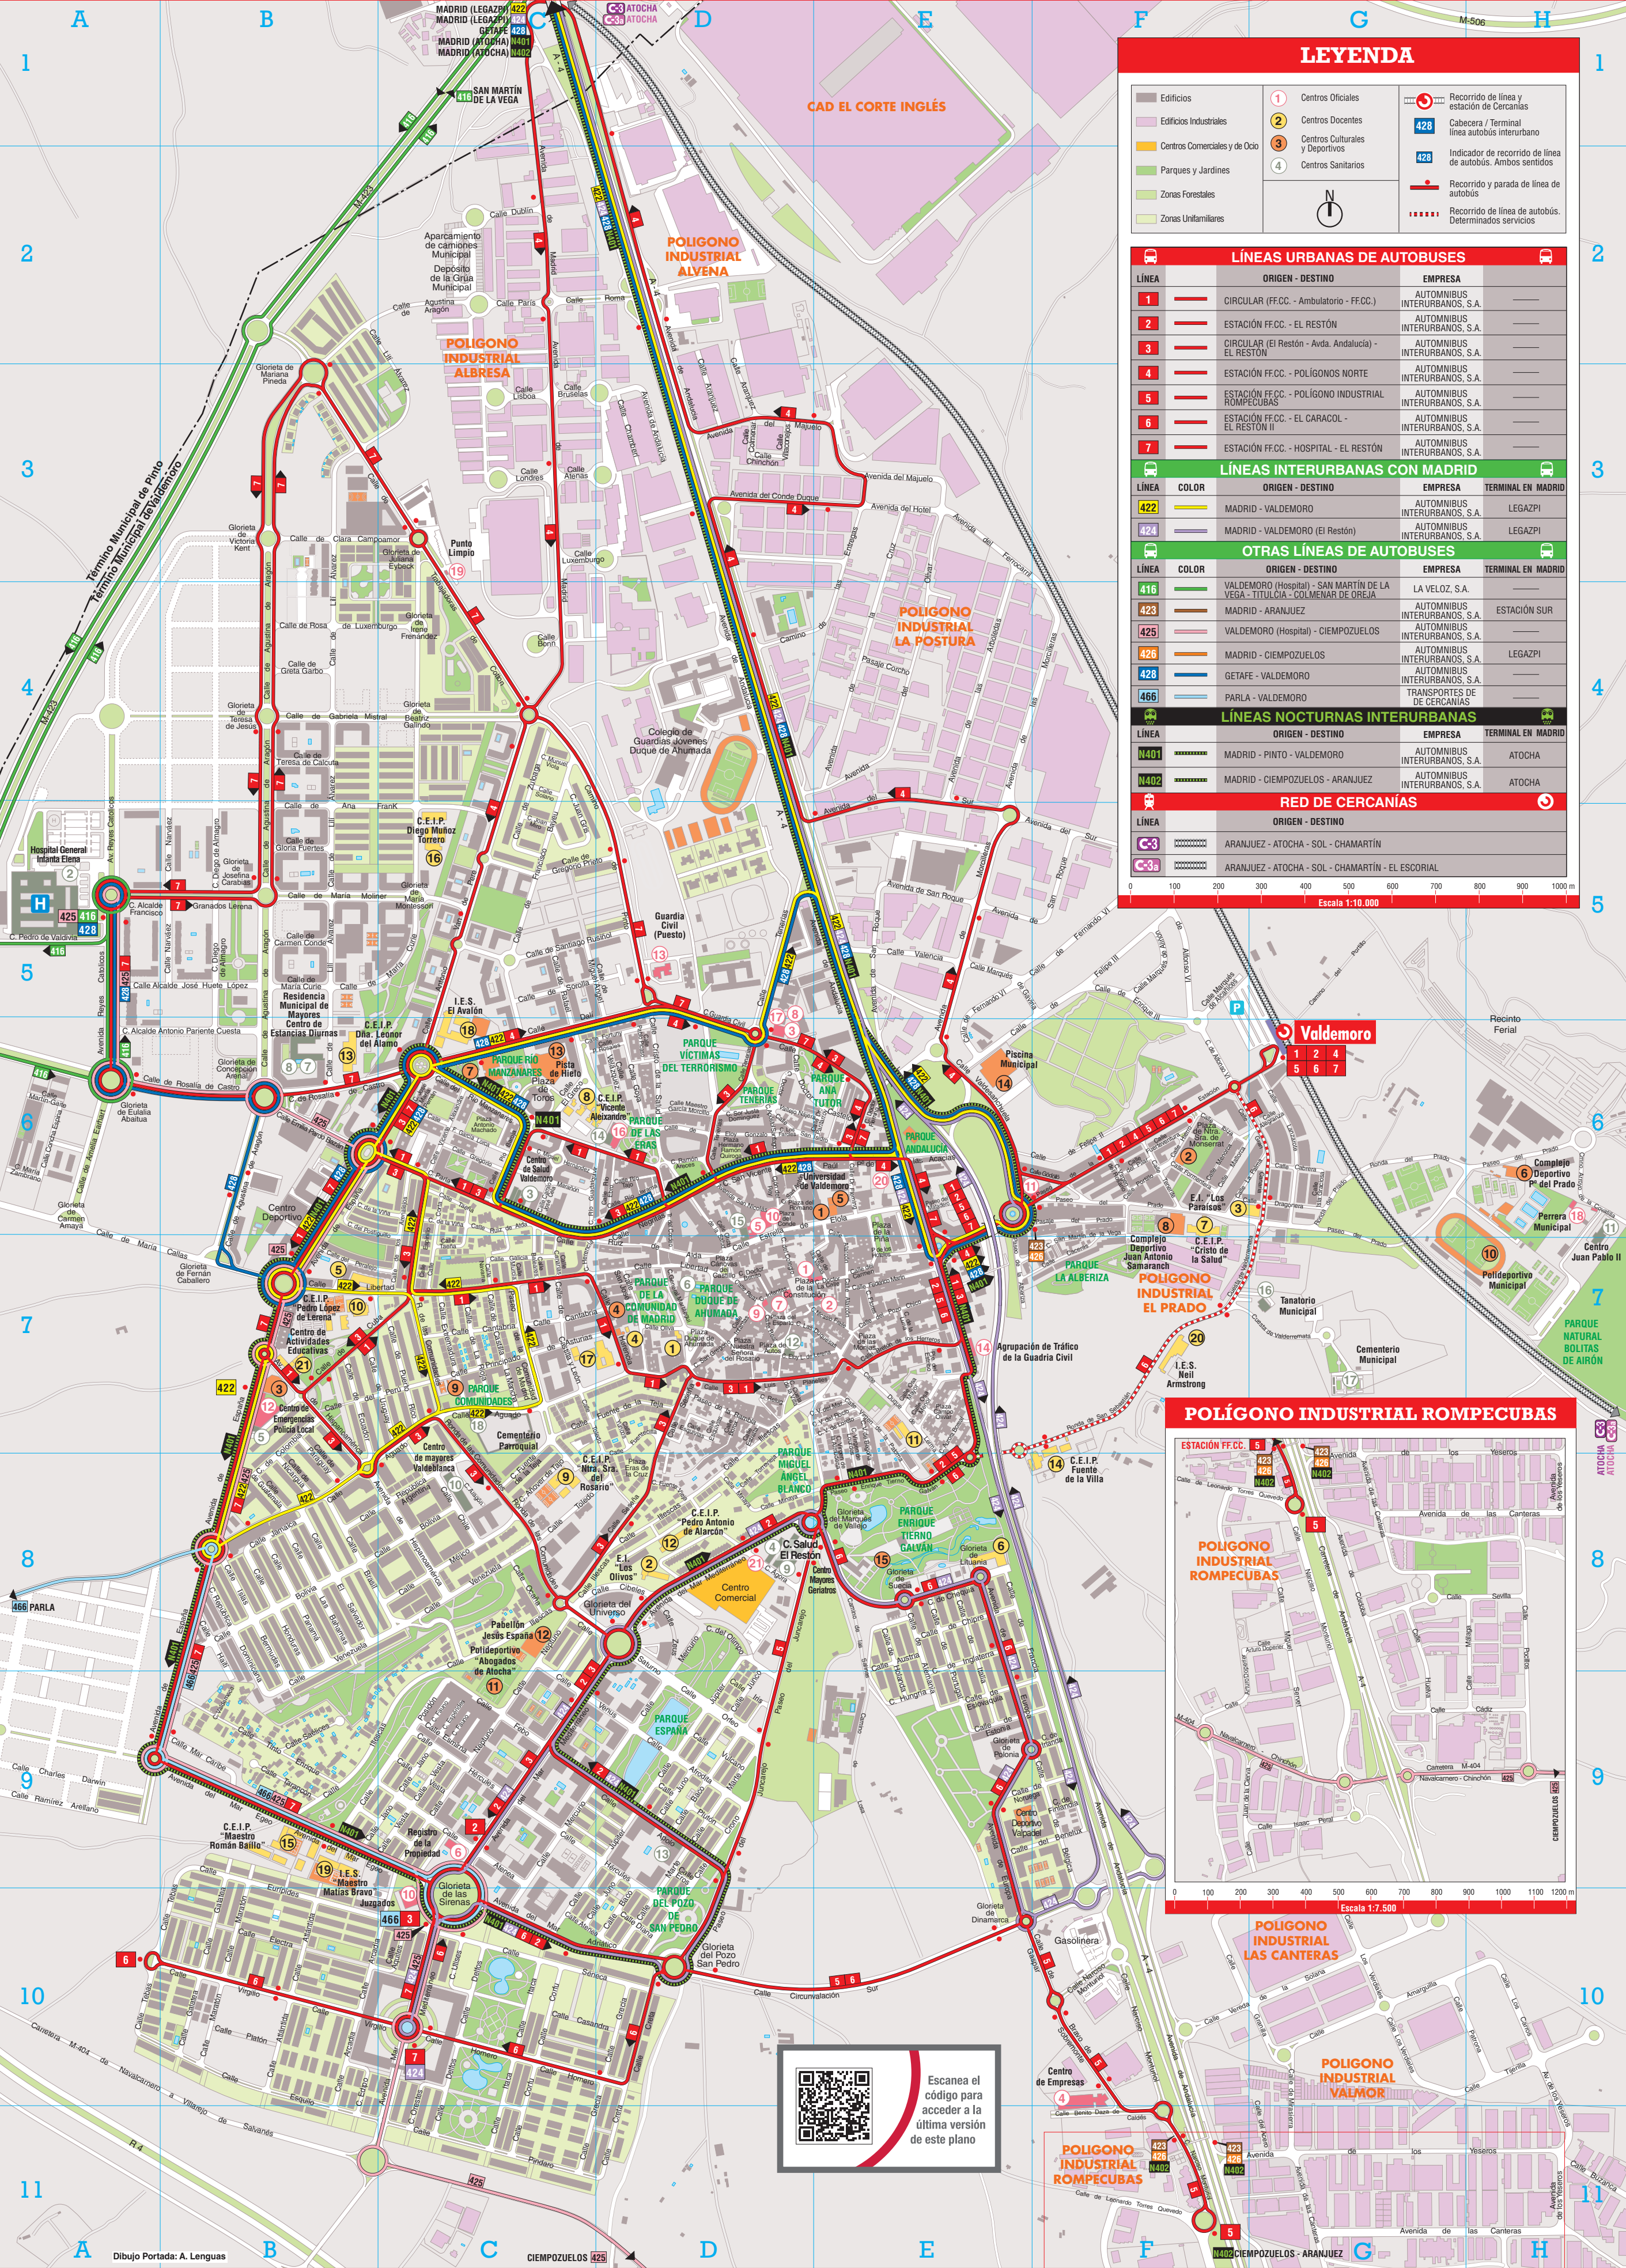

Plano de los transportes de Valdemoro

LEYENDA

	Edificios		Centros Oficiales		Centros Docentes		Centros Culturales y Deportivos		Centros Sanitarios		Recorrido de línea y estación de Cercanías
	Edificios Industriales		Centros Comerciales y de Ocio		Centros Culturales y Deportivos		Centros Sanitarios		Centros Sanitarios		Recorrido de línea y estación de Cercanías
	Parques y Jardines		Parques y Jardines		Centros Culturales y Deportivos		Centros Sanitarios		Centros Sanitarios		Recorrido de línea y estación de Cercanías
	Zonas Forestales		Parques y Jardines		Centros Culturales y Deportivos		Centros Sanitarios		Centros Sanitarios		Recorrido de línea y estación de Cercanías
	Zonas Unifamiliares		Parques y Jardines		Centros Culturales y Deportivos		Centros Sanitarios		Centros Sanitarios		Recorrido de línea y estación de Cercanías

LÍNEAS URBANAS DE AUTOBUSES

LÍNEA	COLOR	ORIGEN - DESTINO	EMPRESA
1	Red	CIRCULAR (FF.CC. - Ambulatorio - FF.CC.)	AUTOMÓVIBUS INTERURBANOS, S.A.
2	Red	ESTACIÓN FF.CC. - EL RESTÓN	AUTOMÓVIBUS INTERURBANOS, S.A.
3	Red	CIRCULAR (El Restón - Avda. Andalucía - EL RESTÓN)	AUTOMÓVIBUS INTERURBANOS, S.A.
4	Red	ESTACIÓN FF.CC. - POLÍGONOS NORTE	AUTOMÓVIBUS INTERURBANOS, S.A.
5	Red	ESTACIÓN FF.CC. - POLÍGONO INDUSTRIAL	AUTOMÓVIBUS INTERURBANOS, S.A.
6	Red	ESTACIÓN FF.CC. - EL CARACOL - EL RESTÓN II	AUTOMÓVIBUS INTERURBANOS, S.A.
7	Red	ESTACIÓN FF.CC. - HOSPITAL - EL RESTÓN	AUTOMÓVIBUS INTERURBANOS, S.A.

RED DE CERCAÑAS

LÍNEA	COLOR	ORIGEN - DESTINO
C-3	Red	ARANJUEZ - ATOCHA - SOL - CHAMARTÍN
C-3a	Red	ARANJUEZ - ATOCHA - SOL - CHAMARTÍN - EL ESCORIAL

POLÍGONO INDUSTRIAL ROMPECUBAS

Escanea el código para acceder a la última versión de este plano