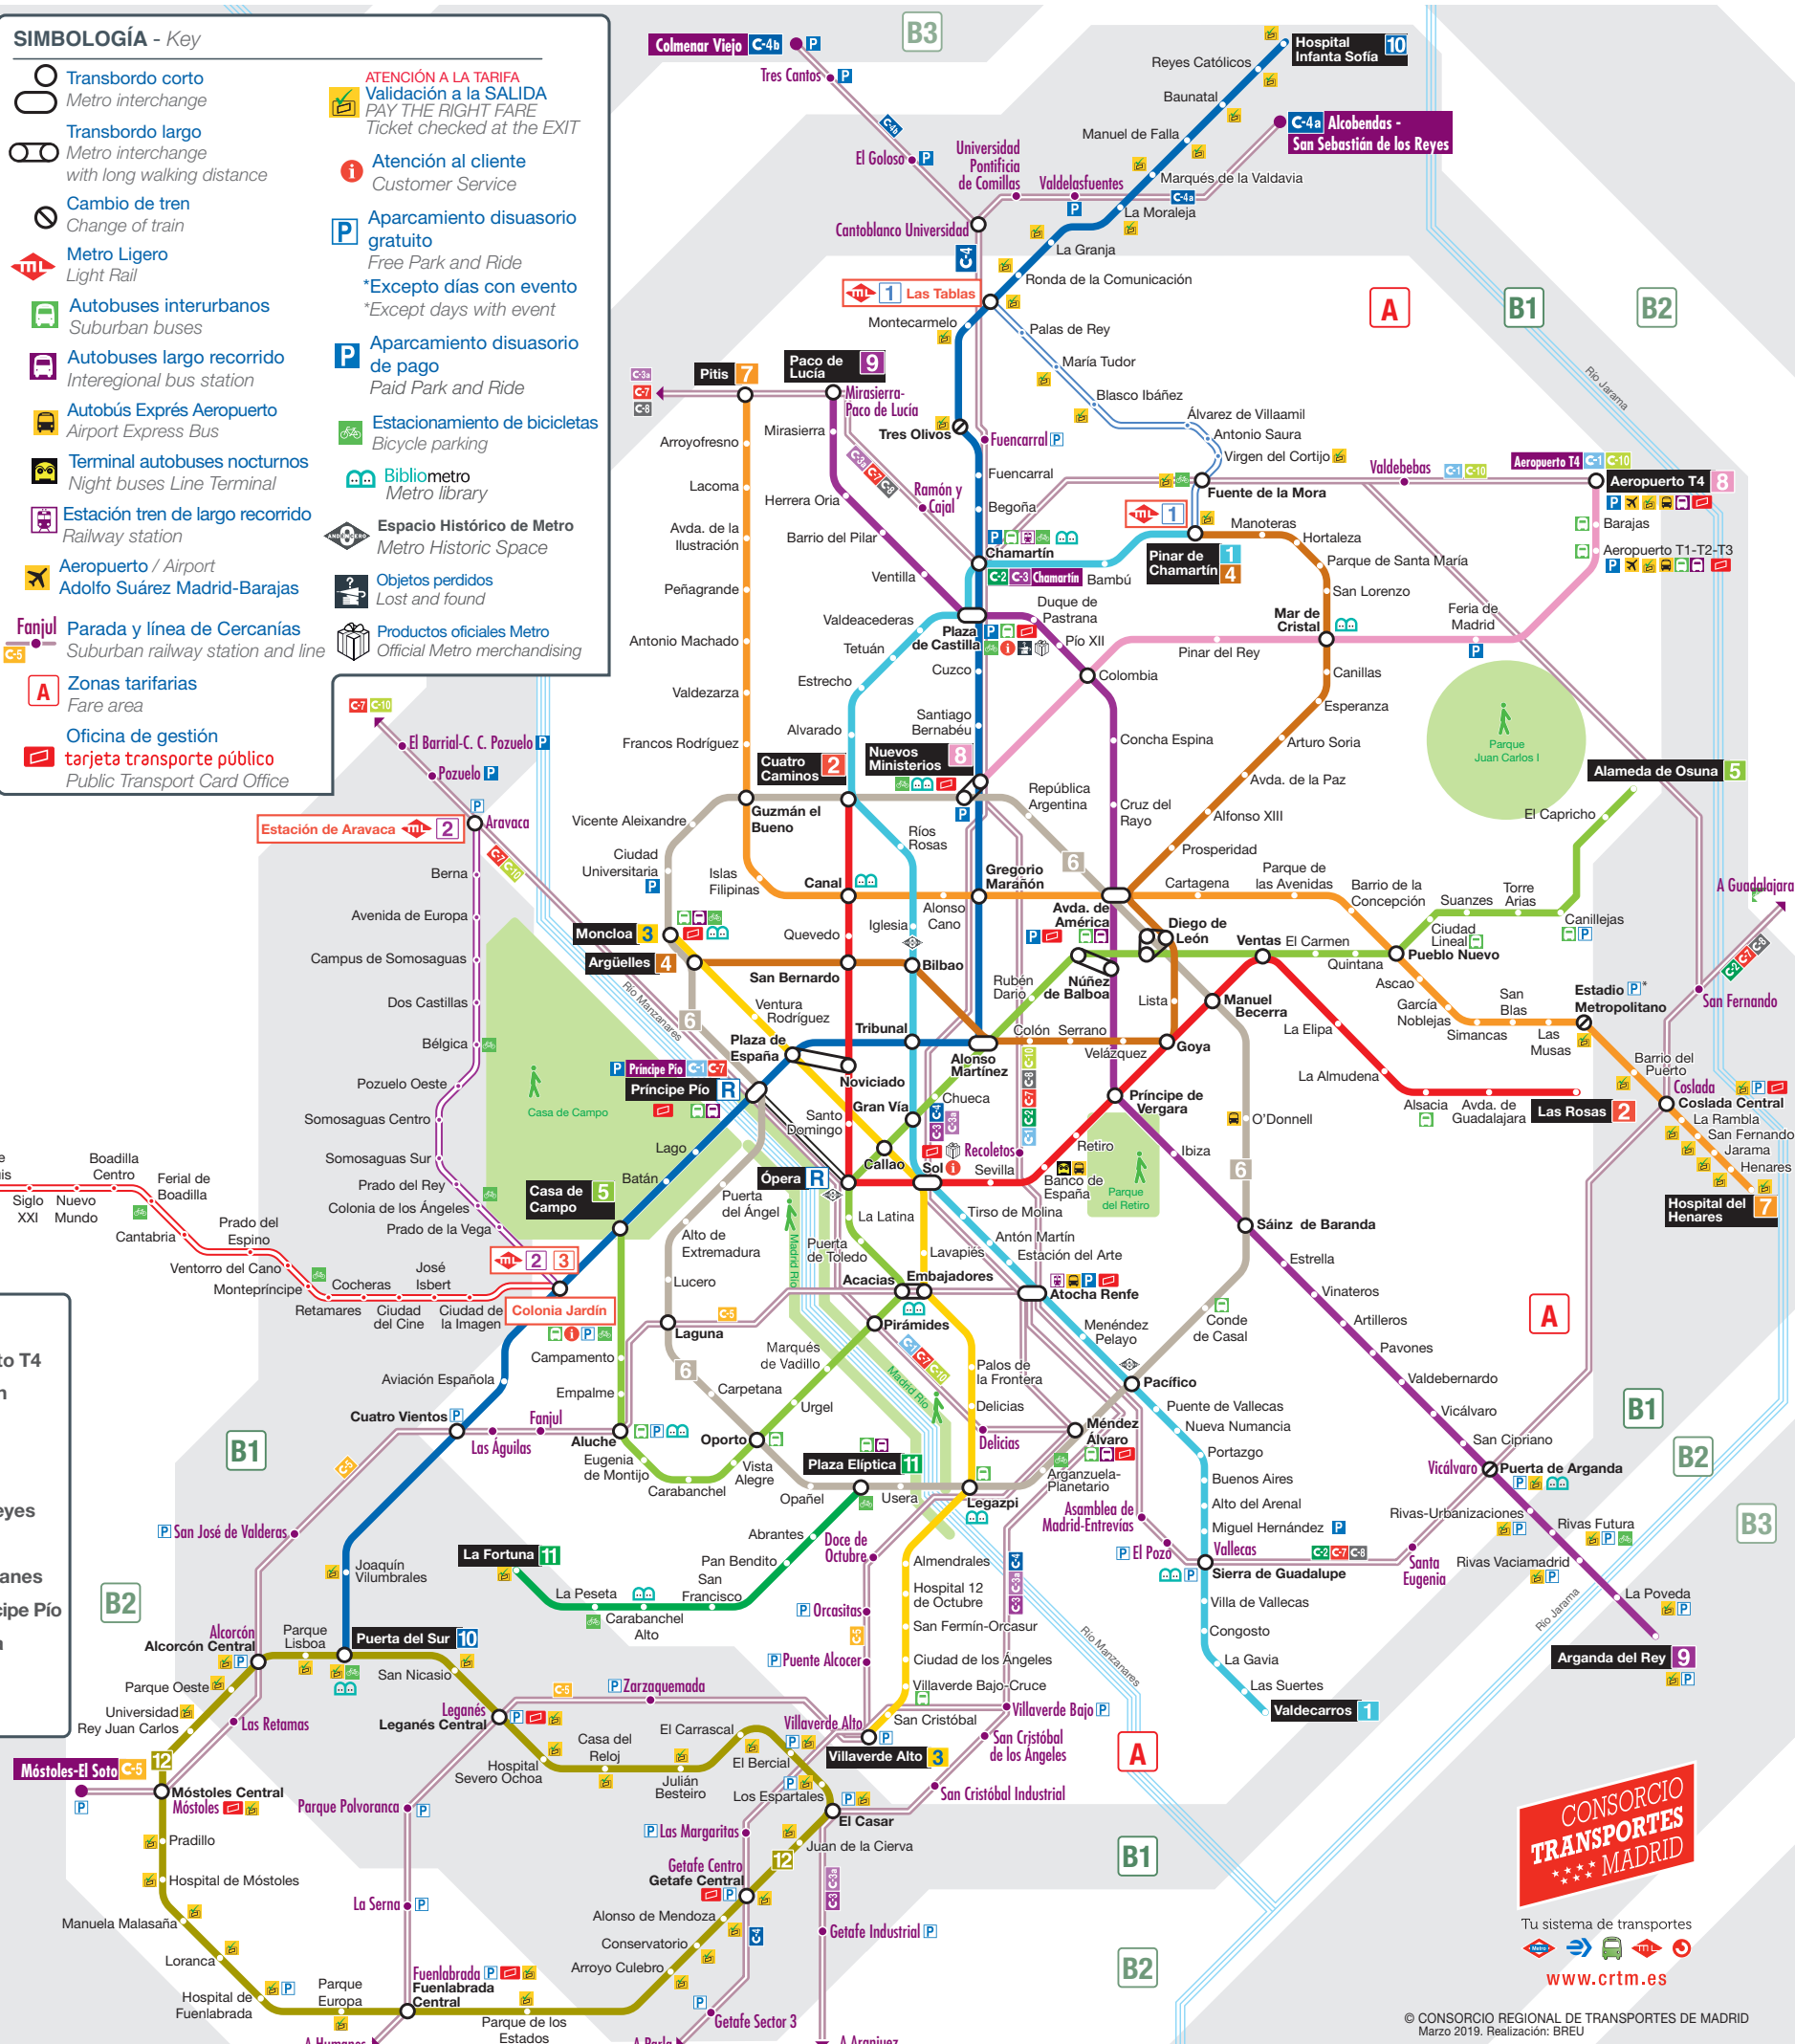

## Metro, Light Rail and Suburban Rail of Madrid Region (Metro zone)

- 1** Pinar de Chamartín  
Valdecarros
- 2** Las Rosas  
Cuatro Caminos
- 3** Villaverde Alto  
Moncloa
- 4** Argüelles  
Pinar de Chamartín
- 5** Alameda de Osuna  
Casa de Campo
- 6** Circular
- 7** Hospital del Henares  
Pitis
- 8** Nuevos Ministerios  
Aeropuerto T4
- 9** Paco de Lucía  
Arganda del Rey
- 10** Hospital Infanta Sofía  
Puerta del Sur
- 11** Plaza Elíptica  
La Fortuna
- 12** Metrosur
- R** Ópera  
Príncipe Pío
- 1** Pinar de Chamartín  
Las Tablas
- 2** Colonia Jardín  
Estación de Aravaca
- 3** Colonia Jardín  
Puerta de Boadilla

**SIMBOLOGÍA - Key**

- Transbordo corto Metro interchange
- Transbordo largo Metro interchange with long walking distance
- Cambio de tren Change of train
- Metro Ligerero Light Rail
- Autobuses interurbanos Suburban buses
- Autobuses largo recorrido Interegional bus station
- Autobús Exprés Aeropuerto Airport Express Bus
- Terminal autobuses nocturnos Night buses Line Terminal
- Estación tren de largo recorrido Railway station
- Aeropuerto / Airport Adolfo Suárez Madrid-Barajas
- Fanjul Parada y línea de Cercanías Suburban railway station and line
- Zonas tarifarias Fare area
- Oficina de gestión tarjeta transporte público Public Transport Card Office

- RENFE-CERCANÍAS**
- C-1 Príncipe Pío - Aeropuerto T4
  - C-2 Guadalajara - Chamartín
  - C-3 Aranjuez - Chamartín
  - C-3a Aranjuez - El Escorial
  - C-4a Parla - Alcobendas/San Sebastián de los Reyes
  - C-4b Parla - Colmenar Viejo
  - C-5 Móstoles El Soto - Humanes
  - C-7 Alcalá de Henares - Príncipe Pío
  - C-8 Guadalajara - Cercedilla
  - C-9 Cercedilla - Cotos
  - C-10 Villalba - Aeropuerto T4