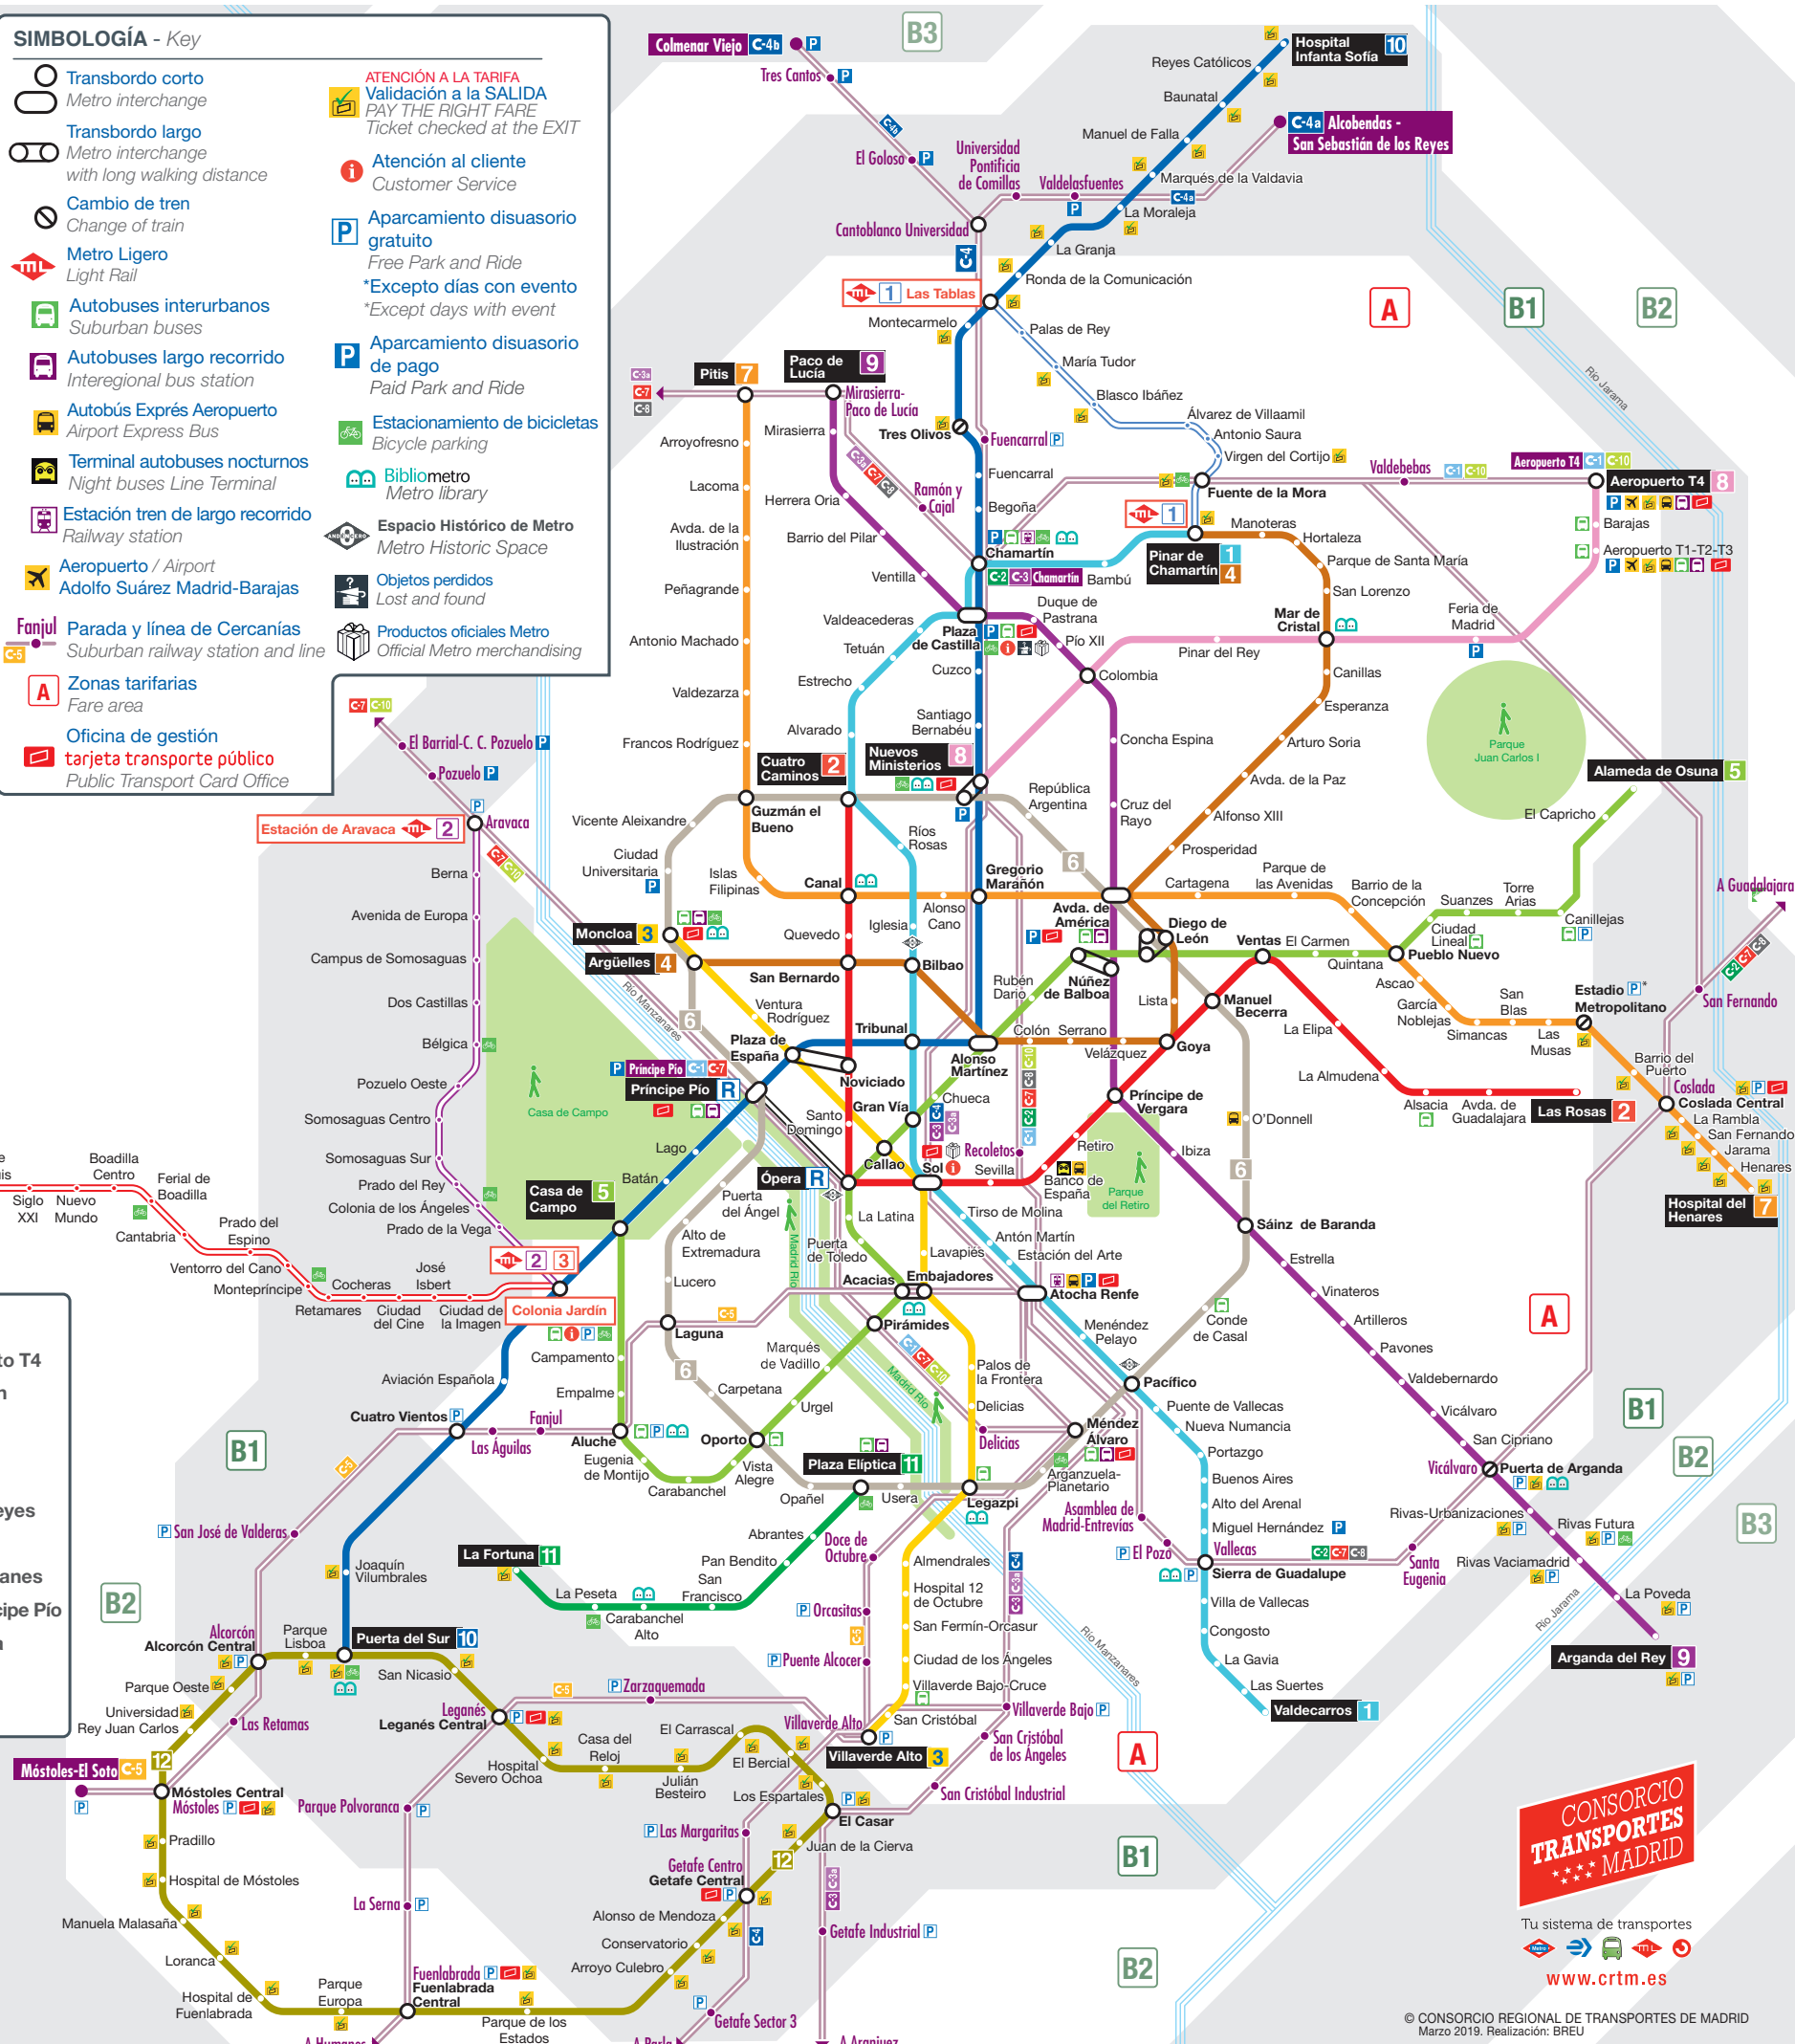

SIMBOLOGÍA - Key

- Transbordo corto
  Metro interchange
- Transbordo largo
  Metro interchange with long walking distance
- Cambio de tren
  Change of train
- Metro Ligerero
  Light Rail
- Autobuses interurbanos
  Suburban buses
- Autobuses largo recorrido
  Interregional bus station
- Autobús Expres Aeropuerto
  Airport Express Bus
- Terminal autobuses nocturnos
  Night buses Line Terminal
- Estación tren de largo recorrido
  Railway station
- Aeropuerto / Airport
  Adolfo Suárez Madrid-Barajas
- Fanjul Parada y línea de Cercanías
  Suburban railway station and line
- Zonas tarifarias
  Fare area
- Oficina de gestión tarjeta transporte público
  Public Transport Card Office
- ATENCIÓN A LA TARIFA
  Validación a la SALIDA
  PAY THE RIGHT FARE
  Ticket checked at the EXIT
- Atención al cliente
  Customer Service
- Aparcamiento disuasorio gratuito
  Free Park and Ride
  *Excepto días con evento
  *Except days with event
- Aparcamiento disuasorio de pago
  Paid Park and Ride
- Estacionamiento de bicicletas
  Bicycle parking
- Bibliometro
  Metro library
- Espacio Histórico de Metro
  Metro Historic Space
- Objetos perdidos
  Lost and found
- Productos oficiales Metro
  Official Metro merchandising

Tu sistema de transportes
www.crtm.es