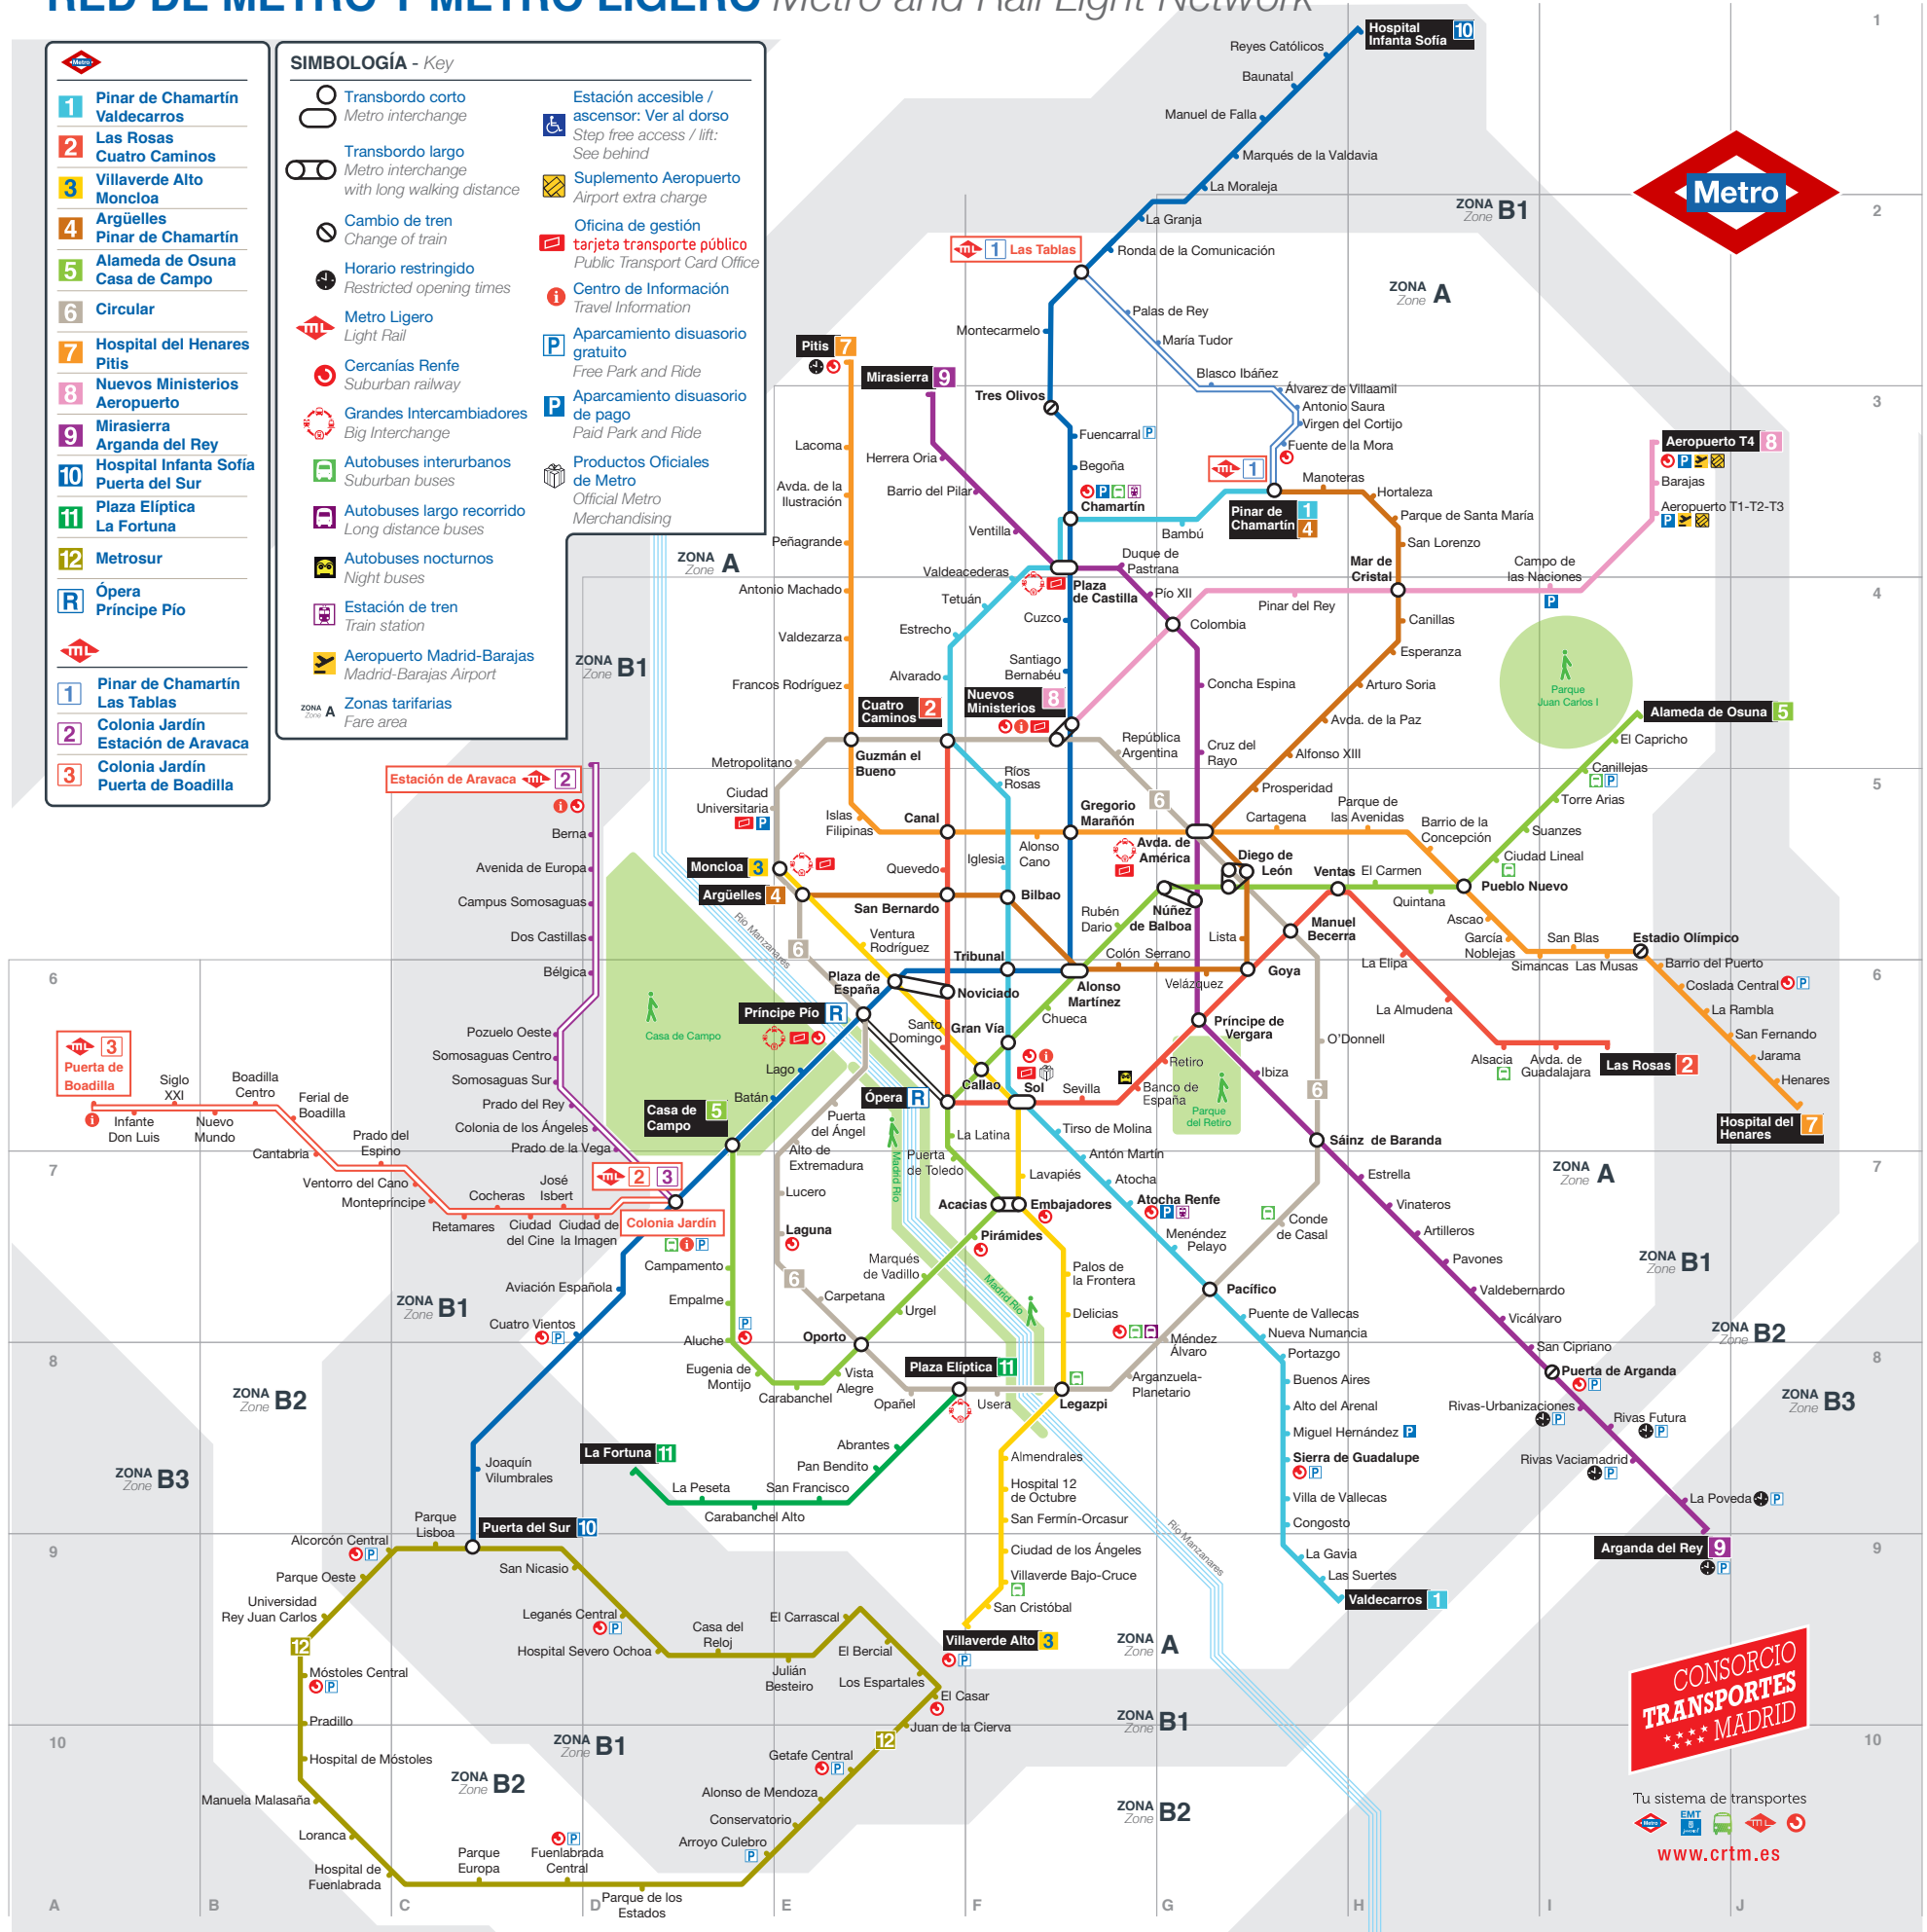

RED DE METRO Y METRO LIGERO *Metro and Rail Light Network*

- 1** Pinar de Chamartín
Valdecarros
- 2** Las Rosas
Cuatro Caminos
- 3** Villaverde Alto
Moncloa
- 4** Argüelles
Pinar de Chamartín
- 5** Alameda de Osuna
Casa de Campo
- 6** Circular
- 7** Hospital del Henares
Pitis
- 8** Nuevos Ministerios
Aeropuerto
- 9** Mirasierra
Arganda del Rey
- 10** Hospital Infanta Sofía
Puerta del Sur
- 11** Plaza Elíptica
La Fortuna
- 12** Metrosur
- R** Ópera
Príncipe Pío

SIMBOLOGÍA - Key

	Transbordo corto Metro interchange		Estación accesible / ascensor: Ver al dorso Step free access / lift: See behind
	Transbordo largo Metro interchange with long walking distance		Suplemento Aeropuerto Airport extra charge
	Cambio de tren Change of train		Oficina de gestión tarjeta transporte público Public Transport Card Office
	Horario restringido Restricted opening times		Centro de Información Travel Information
	Metro Ligero Light Rail		Aparcamiento disuasorio gratuito Free Park and Ride
	Cercanías Renfe Suburban railway		Aparcamiento disuasorio de pago Paid Park and Ride
	Grandes Intercambiadores Big Interchange		Productos Oficiales de Metro Official Metro Merchandising
	Autobuses interurbanos Suburban buses		
	Autobuses largo recorrido Long distance buses		
	Autobuses nocturnos Night buses		
	Estación de tren Train station		
	Aeropuerto Madrid-Barajas Madrid-Barajas Airport		
	Zonas tarifarias Fare area		

Tu sistema de transportes

www.crtm.es