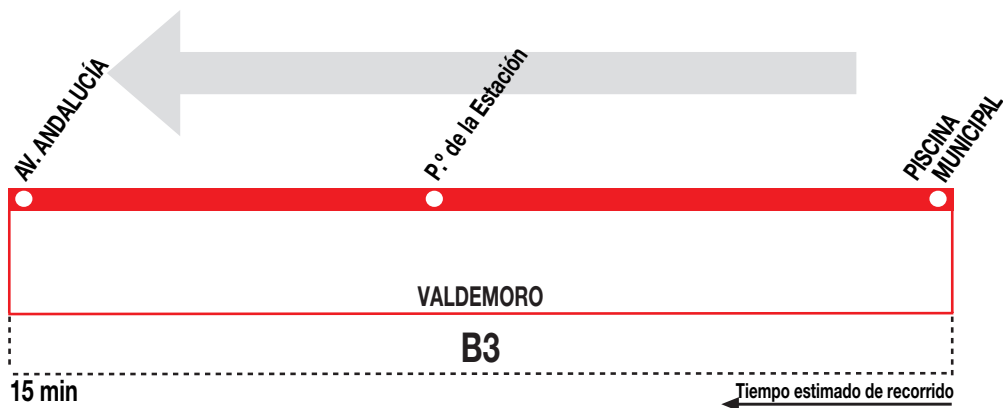

SE

Piscina Municipal - Av. de Andalucía

Sólo funciona cuando la piscina está abierta

HORARIOS DE SALIDA DE LA PISCINA MUNICIPAL

280621

Lunes a viernes laborables

A	13:00	16:00	20:30
----------	--------------	--------------	--------------