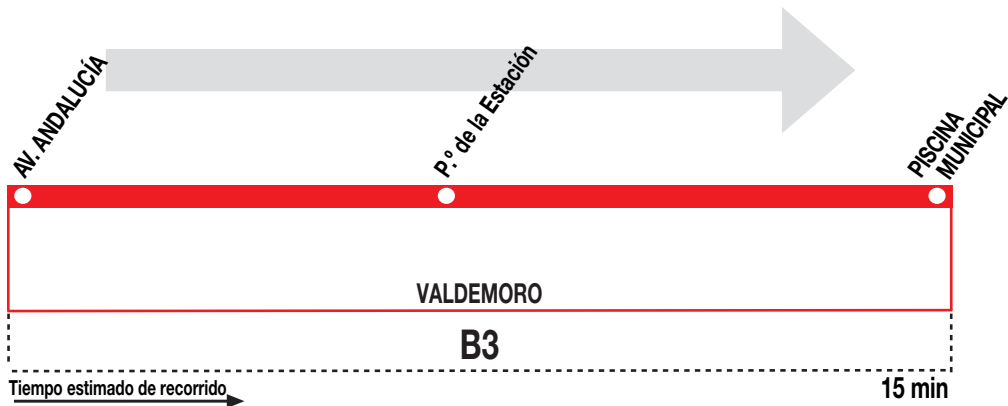

SE

Av. de Andalucía -Piscina Municipal

Sólo funciona cuando la piscina está abierta

HORARIOS DE SALIDA DE LA AVENIDA DE ANDALUCÍA

280621

Lunes a viernes laborables

A	12:45	15:45	20:15
----------	--------------	--------------	--------------