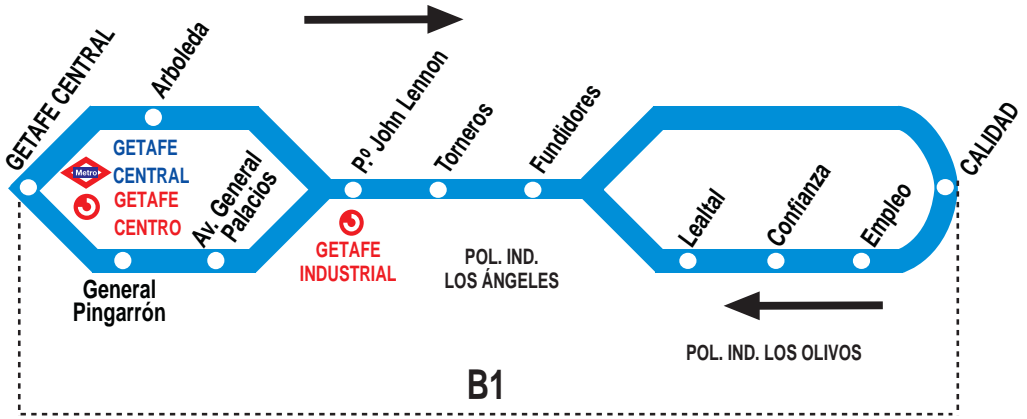

Pi 1

Pol. Ind. Los Olivos - Pol. Ind. Los Ángeles - Getafe Central

HORARIOS DE PASO APROXIMADO POR POL. IND. LOS OLIVOS (Calle Calidad)

200713

(Vigente todo el año)

Lunes a viernes laborables

5:	6:	7:	8:	9:	10:	12:	13:	14:	15:	16:	17:	18:	19:	20:	22:
55	30	20	10	15	55	05	10	25	20	10	00	15	00	50	05
	55	45	40	45				55	45	35	25	35	30		