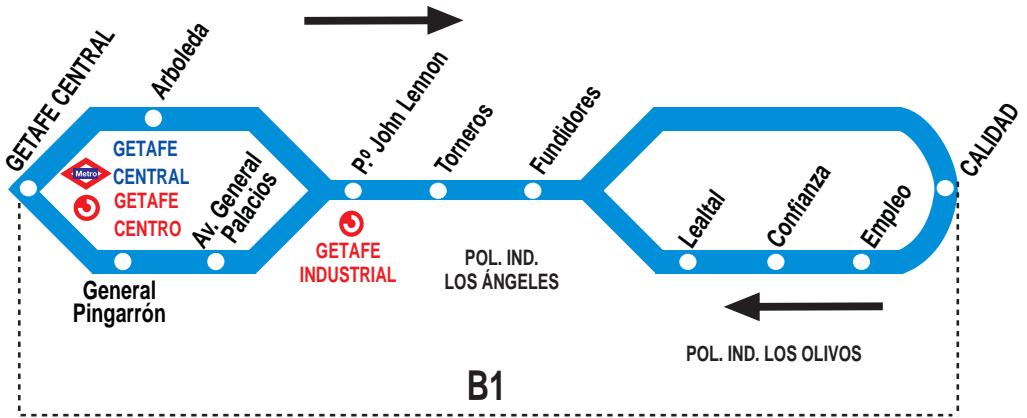

Pi 1

Pol. Ind. Los Olivos - Pol. Ind. Los Ángeles - Getafe Central

HORARIOS DE PASO APROXIMADO POR POL. IND. LOS OLIVOS (Calle Calidad)

200713

(Vigente todo el año)

Lunes a viernes laborables

5:	6:	7:	8:	9:	10:	12:	13:	14:	15:	16:	17:	18:	19:	20:	22:
55	30 55	20 45	10 40	15 45	55	05	10	25 55	20 45	10 35	00 25 50	15 35	00 30	50	05

Notas:

Sábados laborables, domingos y festivos sin servicios.

AV

AVANZA INTERURBANOS, S.L.U.

Ctra. de Toledo (A-42), p.k. 15,0. GETAFE 28905 MADRID

Tel: 91 695 24 70