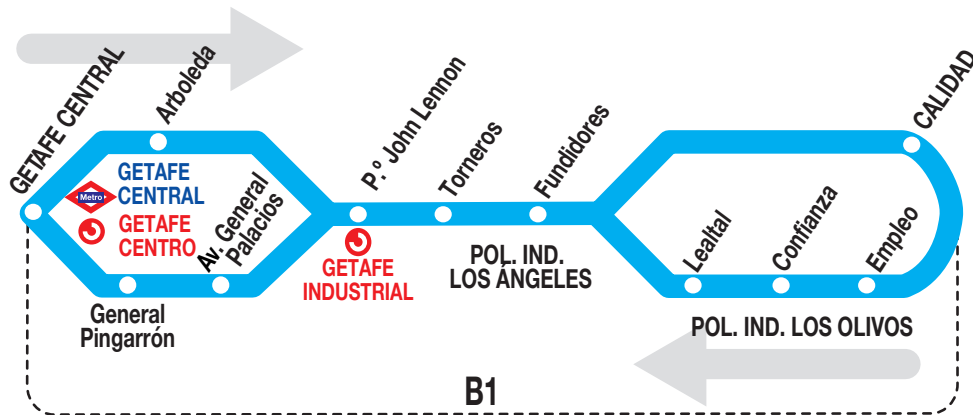

## Getafe Central

### Horarios de paso aproximado por Pol. Ind. Los Olivos (Calle Calidad)

200713

**Lunes a viernes laborables**

(Vigente todo el año)

5:	6:	7:	8:	9:	10:	12:	13:	14:	15:	16:	17:	18:	19:	20:	22:
55	30	20	10	15	55	05	10	25	20	10	00	15	00	50	05
	55	45	40	45				55	45	35	25	35	30		
										50					