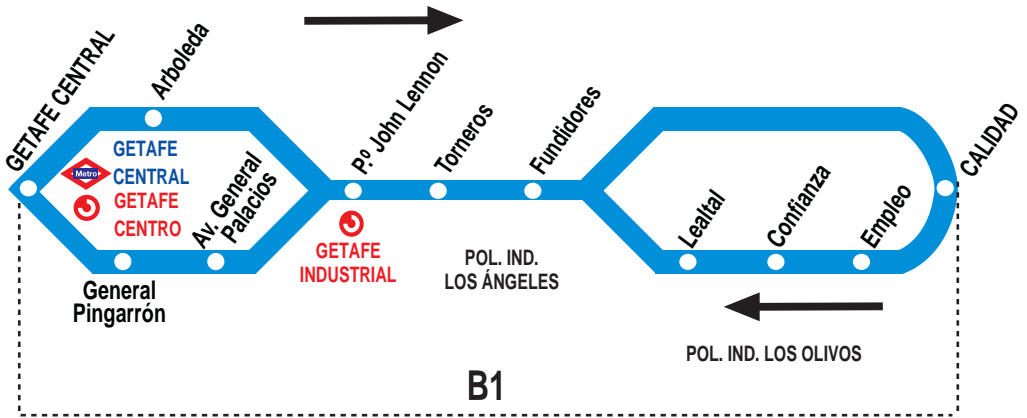

# Pi 1

# Pol. Ind. Los Olivos - Pol. Ind. Los Ángeles - Getafe Central

## HORARIOS DE PASO APROXIMADO POR POL. IND. LOS OLIVOS (Calle Calidad)

200713

(Vigente todo el año)

Lunes a viernes laborables

5:	6:	7:	8:	9:	10:	12:	13:	14:	15:	16:	17:	18:	19:	20:	22:
55	30 55	20 45	10 40	15 45	55	05	10	25 55	20 45	10 35	00 25 50	15 35	00 30	50	05