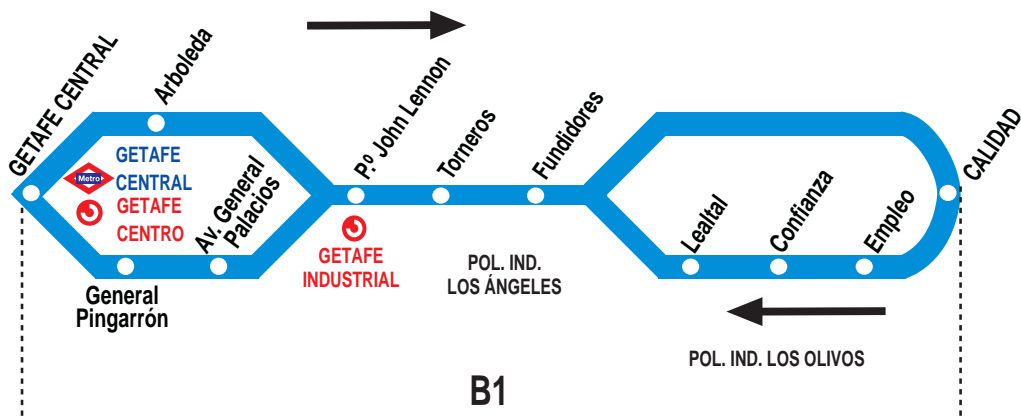

# Pi 1 Getafe Central - Pol. Ind. Los Ángeles - Pol. Ind. Los Olivos

## HORARIOS DE SALIDA DE GETAFE (Getafe Central FF.CC.)

200713

(Vigente todo el año)