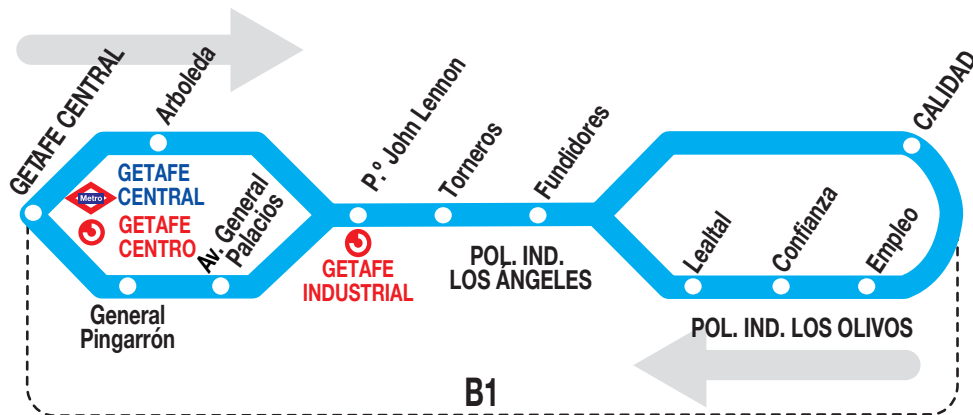

Pi 1

Pol. Ind
Los Ángeles
- Pol. Ind.
Los Olivos

Horarios de salida de Getafe (Getafe Central FF.CC.)

200713

Lunes
a viernes
laborables

(Vigente todo el año)

5:	6:	7:	8:	9:	10:	11:	12:	13:	14:	15:	16:	17:	18:	19:	20:	21:			
35	00	15	05	15	30	40	50	50	25	15	05	20	10	00	15	30			
	25	40	40						50	40	30	45	35						
	50										55								