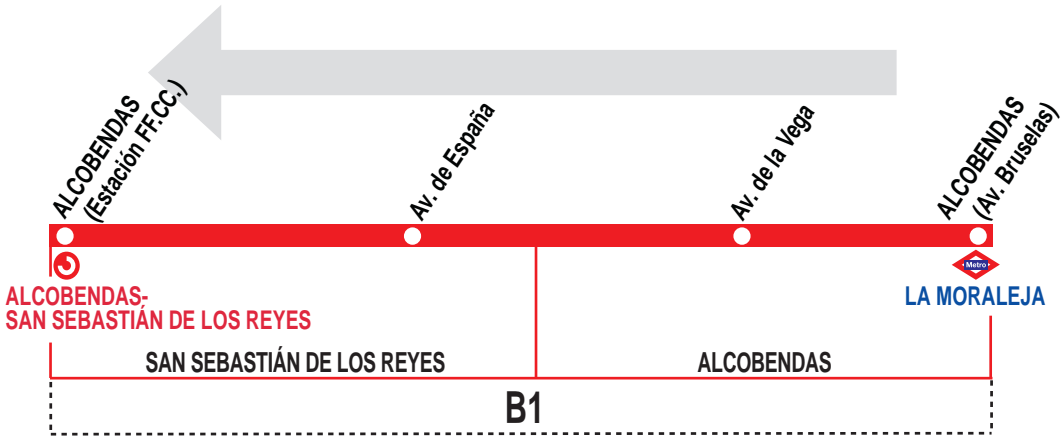

9

Alcobendas (Arroyo de la Vega) - Alcobendas (FF.CC.)

HORARIOS DE SALIDA DE ALCOBENDAS (Arroyo de la Vega)

0612

Lunes a viernes laborables

(Vigente de 1 de septiembre
a 15 de julio)

A	7:12	7:29	7:42	7:52	8:02	8:14
	8:22	8:32	8:45	8:53	9:07	9:13
		9:32	9:51	10:14		
De	13:55	a	20:55	cada	20	minutos

Lunes a viernes laborables

(Vigente de 16 de julio
a 31 de agosto)

A	7:12	7:29	7:52	8:02	8:22	8:32
	8:53	9:07	9:33	9:51	10:14	
De	13:55	a	20:55	cada	20	minutos

Notas:

Sábados, domingos y festivos sin servicio.