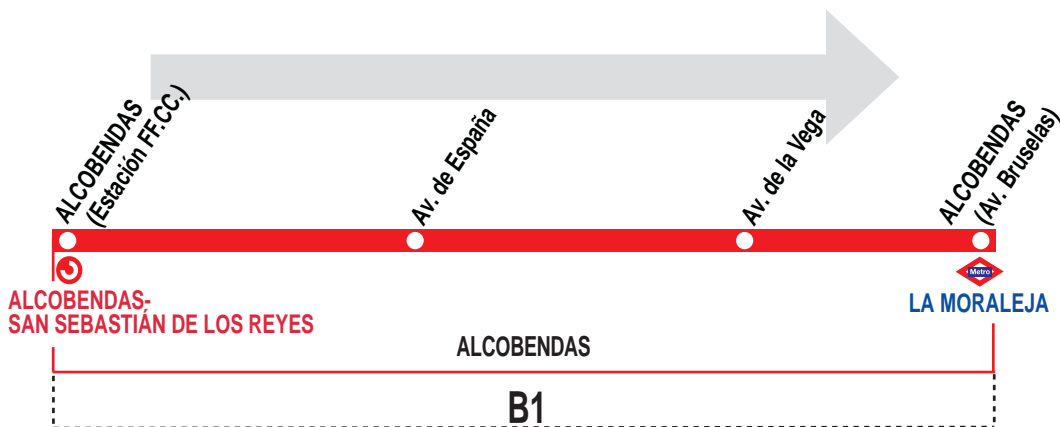

9

Alcobendas (FF.CC.) - Alcobendas (Arroyo de la Vega)

HORARIOS DE SALIDA DE ALCOBENDAS (Estación de FF.CC.)

0612

Lunes a viernes laborables

(Vigente de 1 de septiembre
a 15 de julio)

A	7:05	7:22	7:35	7:45	7:55	8:07
	8:15	8:25	8:38	8:46	9:00	9:06
		9:25	9:26	9:44	10:07	
De	13:38	a	20:38	cada	20	minutos

Lunes a viernes laborables

(Vigente de 16 de julio
a 31 de agosto)

A	7:05	7:35	7:45	8:07	8:15	8:38
	8:46	9:06	9:25	9:44	10:07	
De	13:38	a	20:38	cada	20	minutos

Notas:

Sábados, domingos y festivos sin servicio.

IB INTERBÚS, S.A. Calle Gomera, 4
SAN SEBASTIÁN DE LOS REYES. 28700 MADRID.

Tel: 91 652 00 11