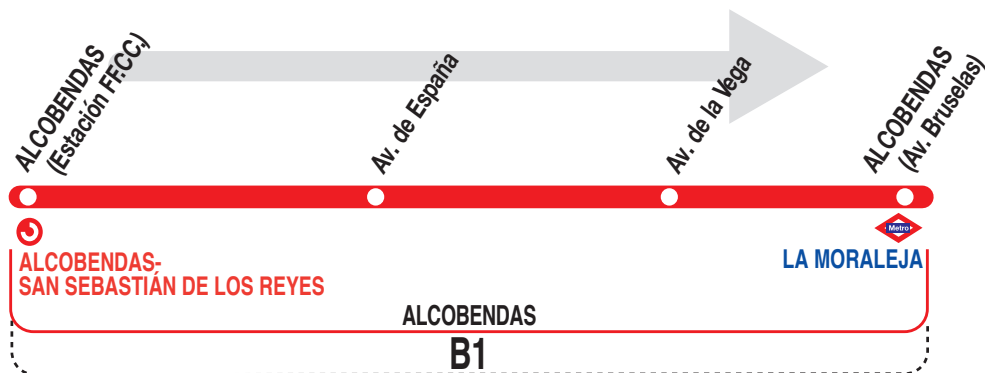

## Arroyo de la Vega

### Horarios de salida de Alcobendas (Estación de FF.CC.)

0612

Lunes a  
viernes  
laborables

(Vigente de 1 de septiembre a 15 de julio)

A	7:05	7:22	7:35	7:45	7:55	8:07
	8:15	8:25	8:38	8:46	9:00	9:06
		9:25	9:26	9:44	10:07	
De	13:38	a	20:38	cada	20	minutos

(Vigente de 16 de julio a 31 de agosto)

A	7:05	7:35	7:45	8:07	8:15	8:38
	8:46	9:06	9:25	9:44	10:07	
De	13:38	a	20:38	cada	20	minutos

**Notas:**

Sábados, domingos y festivos sin servicios.